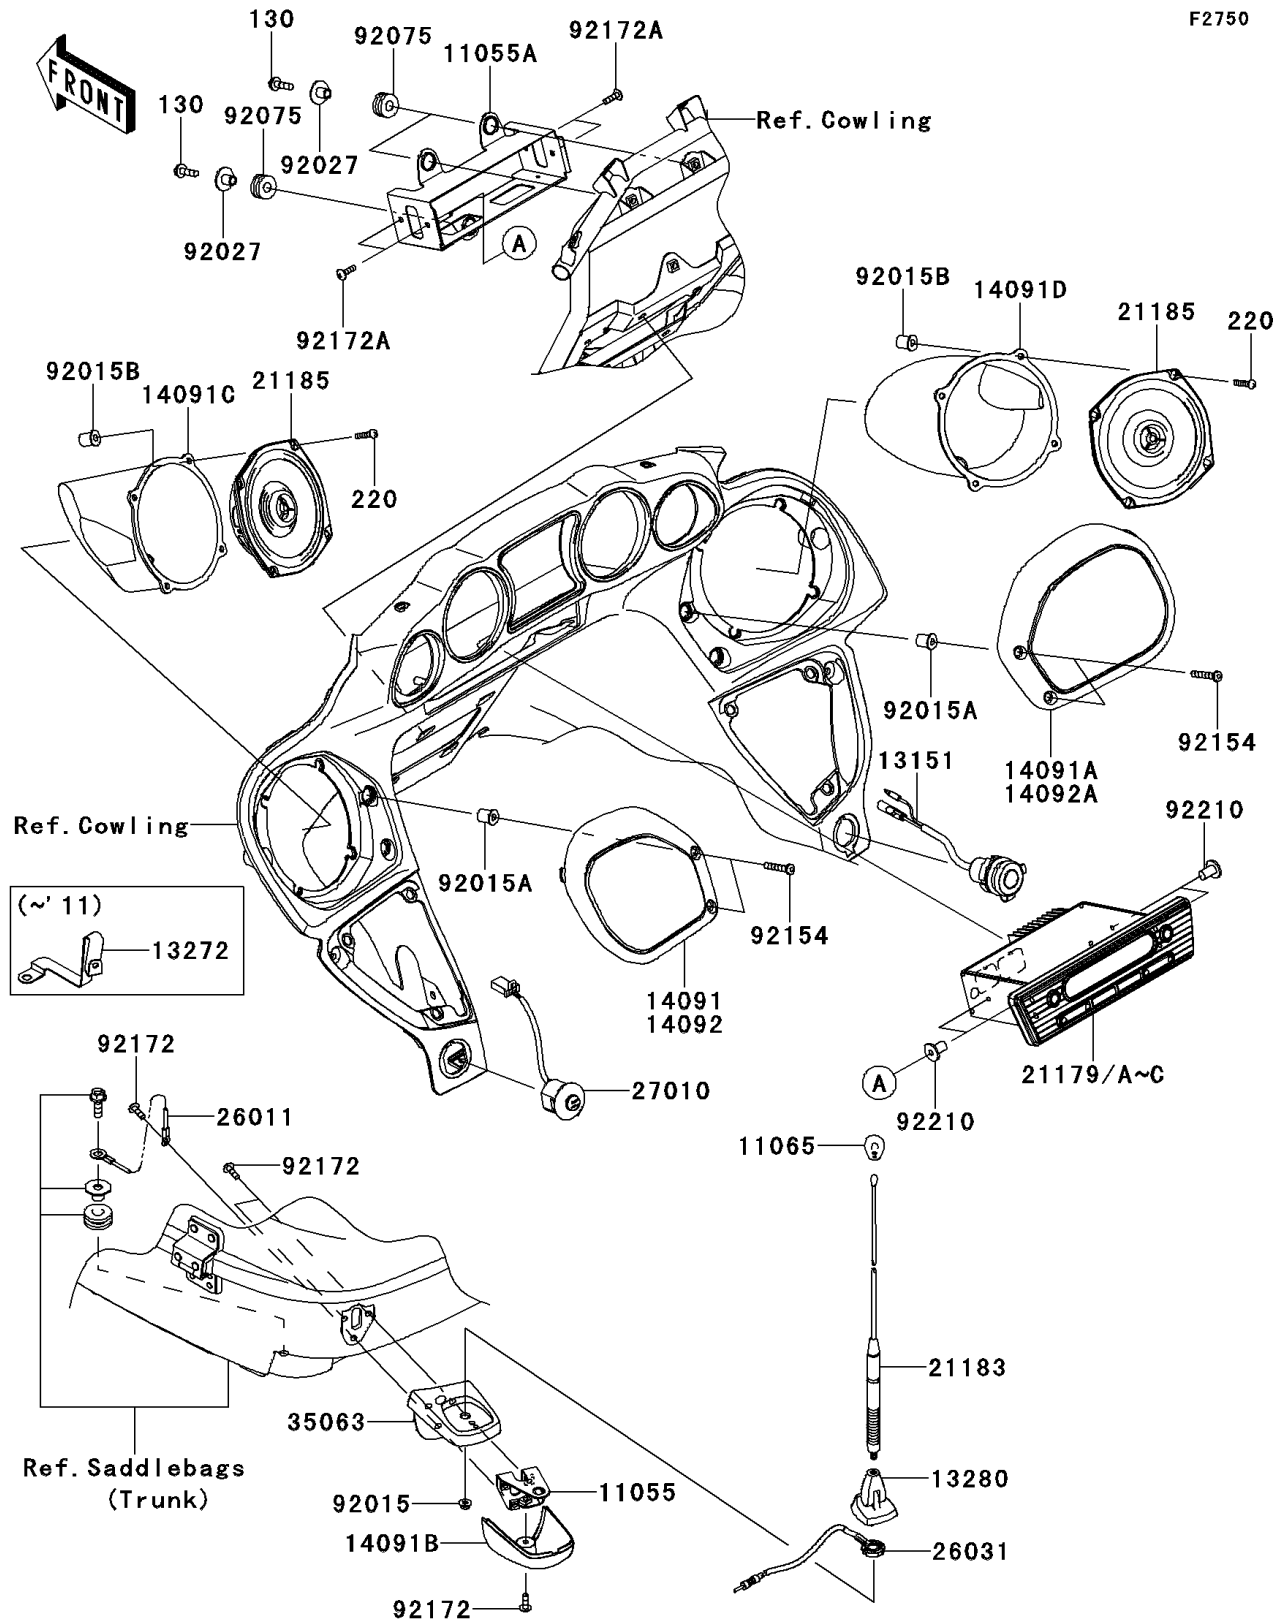

2012 VULCAN® 1700 VOYAGER® ABS

PARTS DIAGRAM

Other(Audio)

2012 VULCAN® 1700 VOYAGER® ABS

Kawasaki
Let the Good Times Roll®

PARTS LIST

Other(Audio)

ITEM NAME

PART NUMBER

QUANTITY
