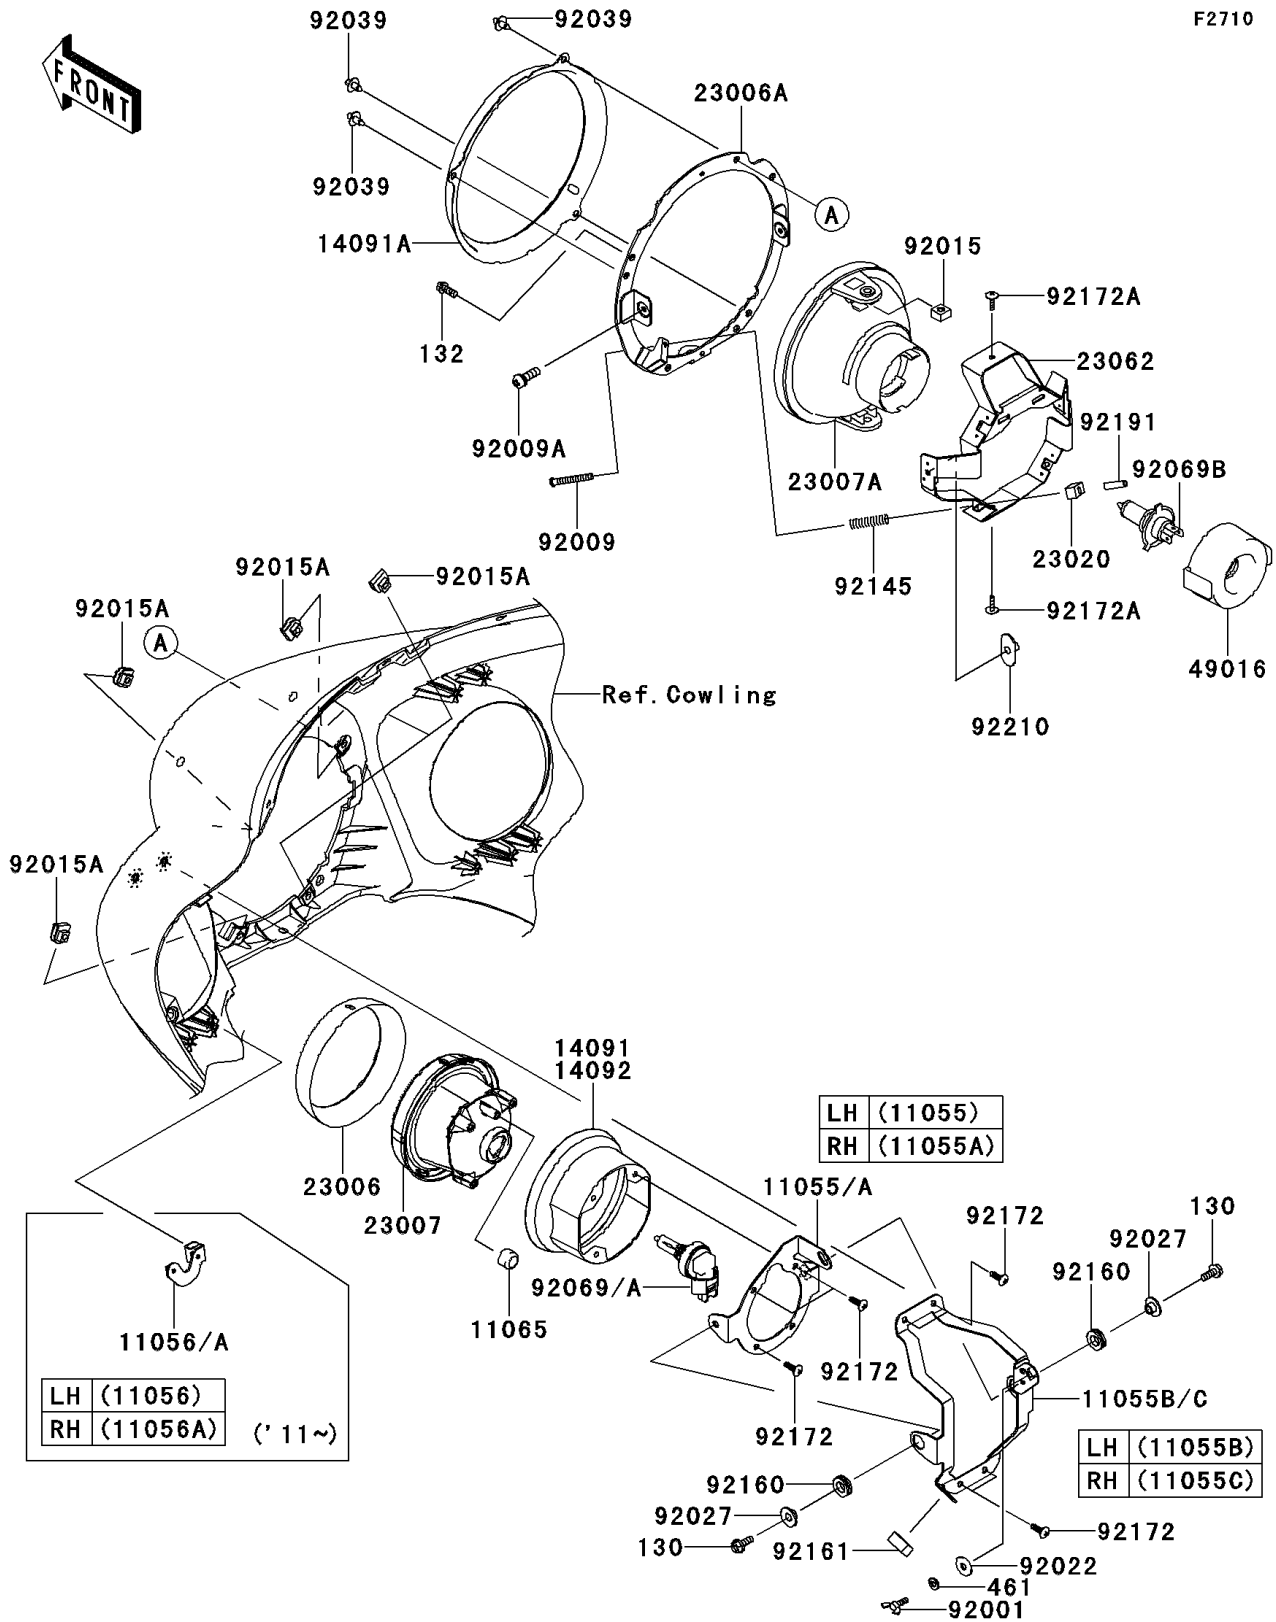

# 2012 VULCAN® 1700 VOYAGER® ABS

## PARTS DIAGRAM

# 2012 VULCAN® 1700 VOYAGER® ABS

**Kawasaki**  
Let the Good Times Roll®

## PARTS LIST

Headlight(s)

**ITEM NAME**

**PART NUMBER**

**QUANTITY**

---