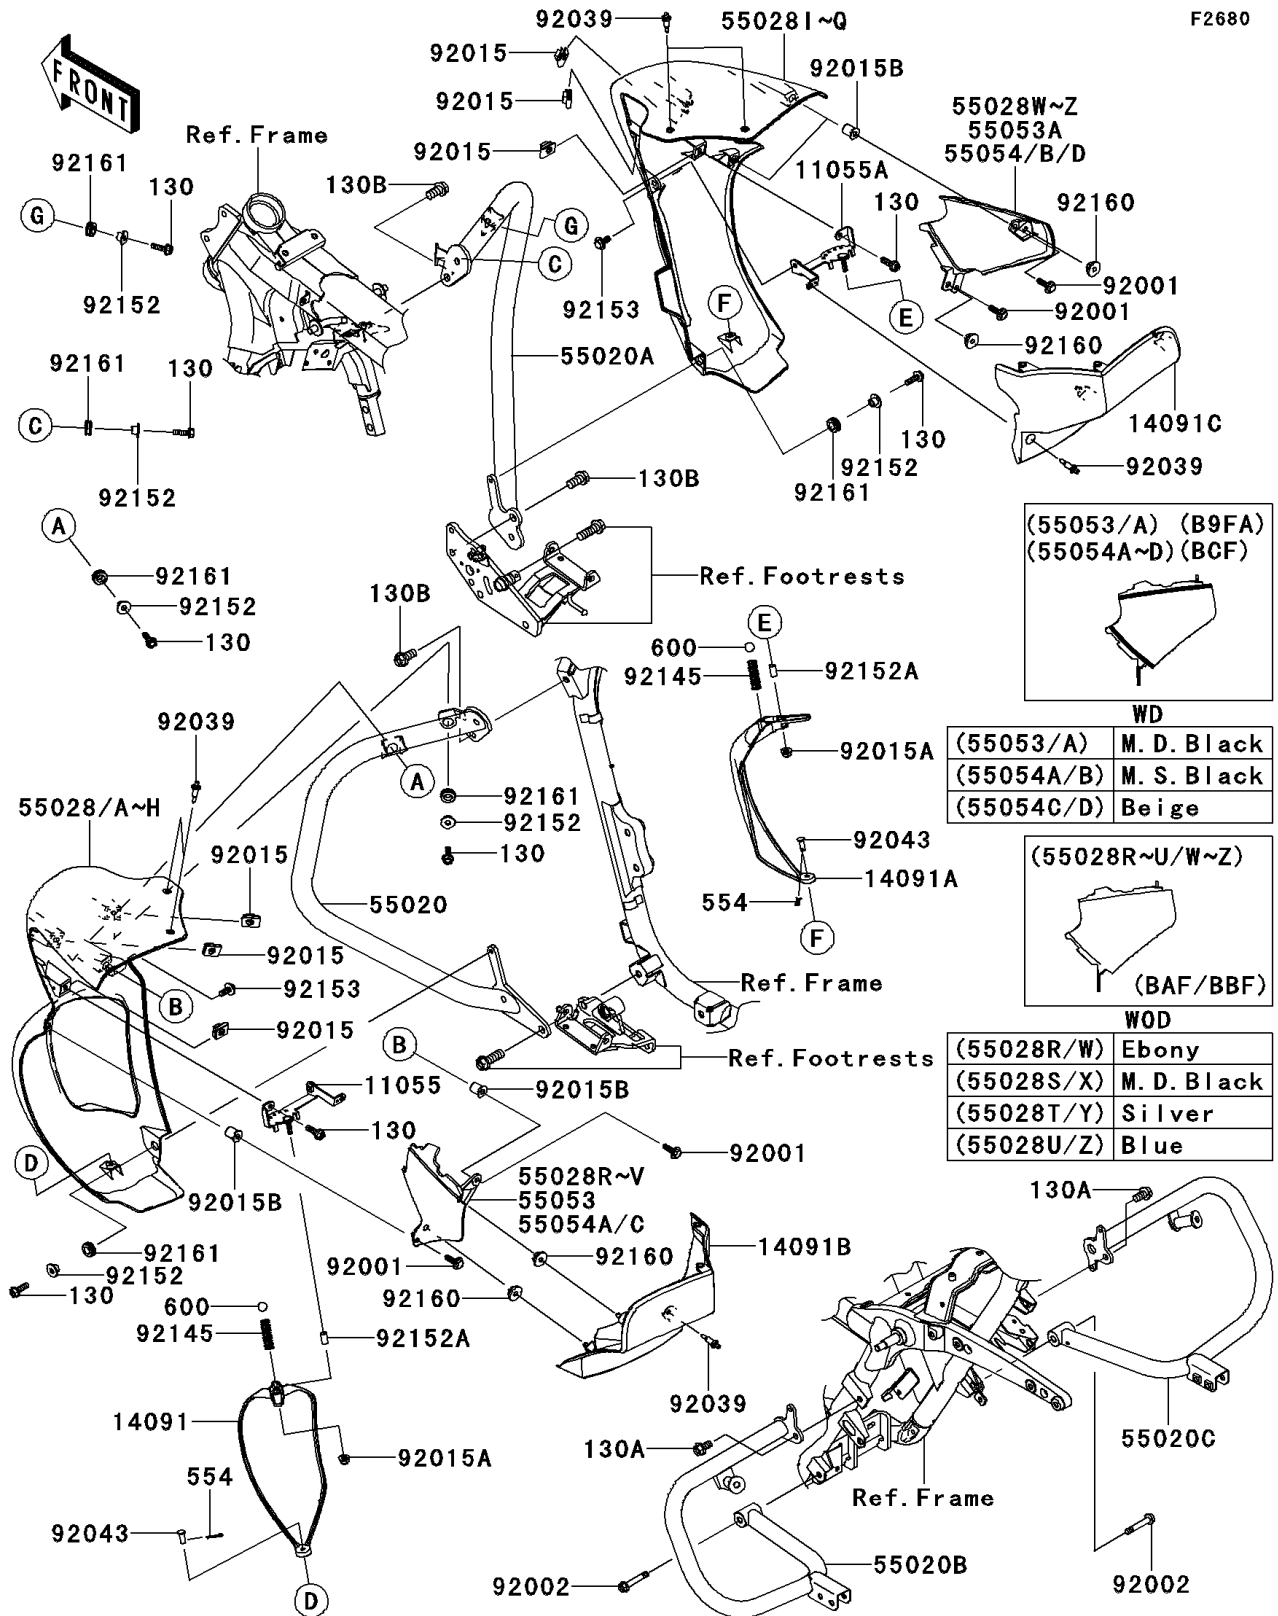

2010 Vulcan® 1700 Voyager® ABS

PARTS DIAGRAM

Guard(s)

2010 Vulcan® 1700 Voyager® ABS

PARTS LIST

Guard(s)

ITEM NAME

PART NUMBER

QUANTITY
