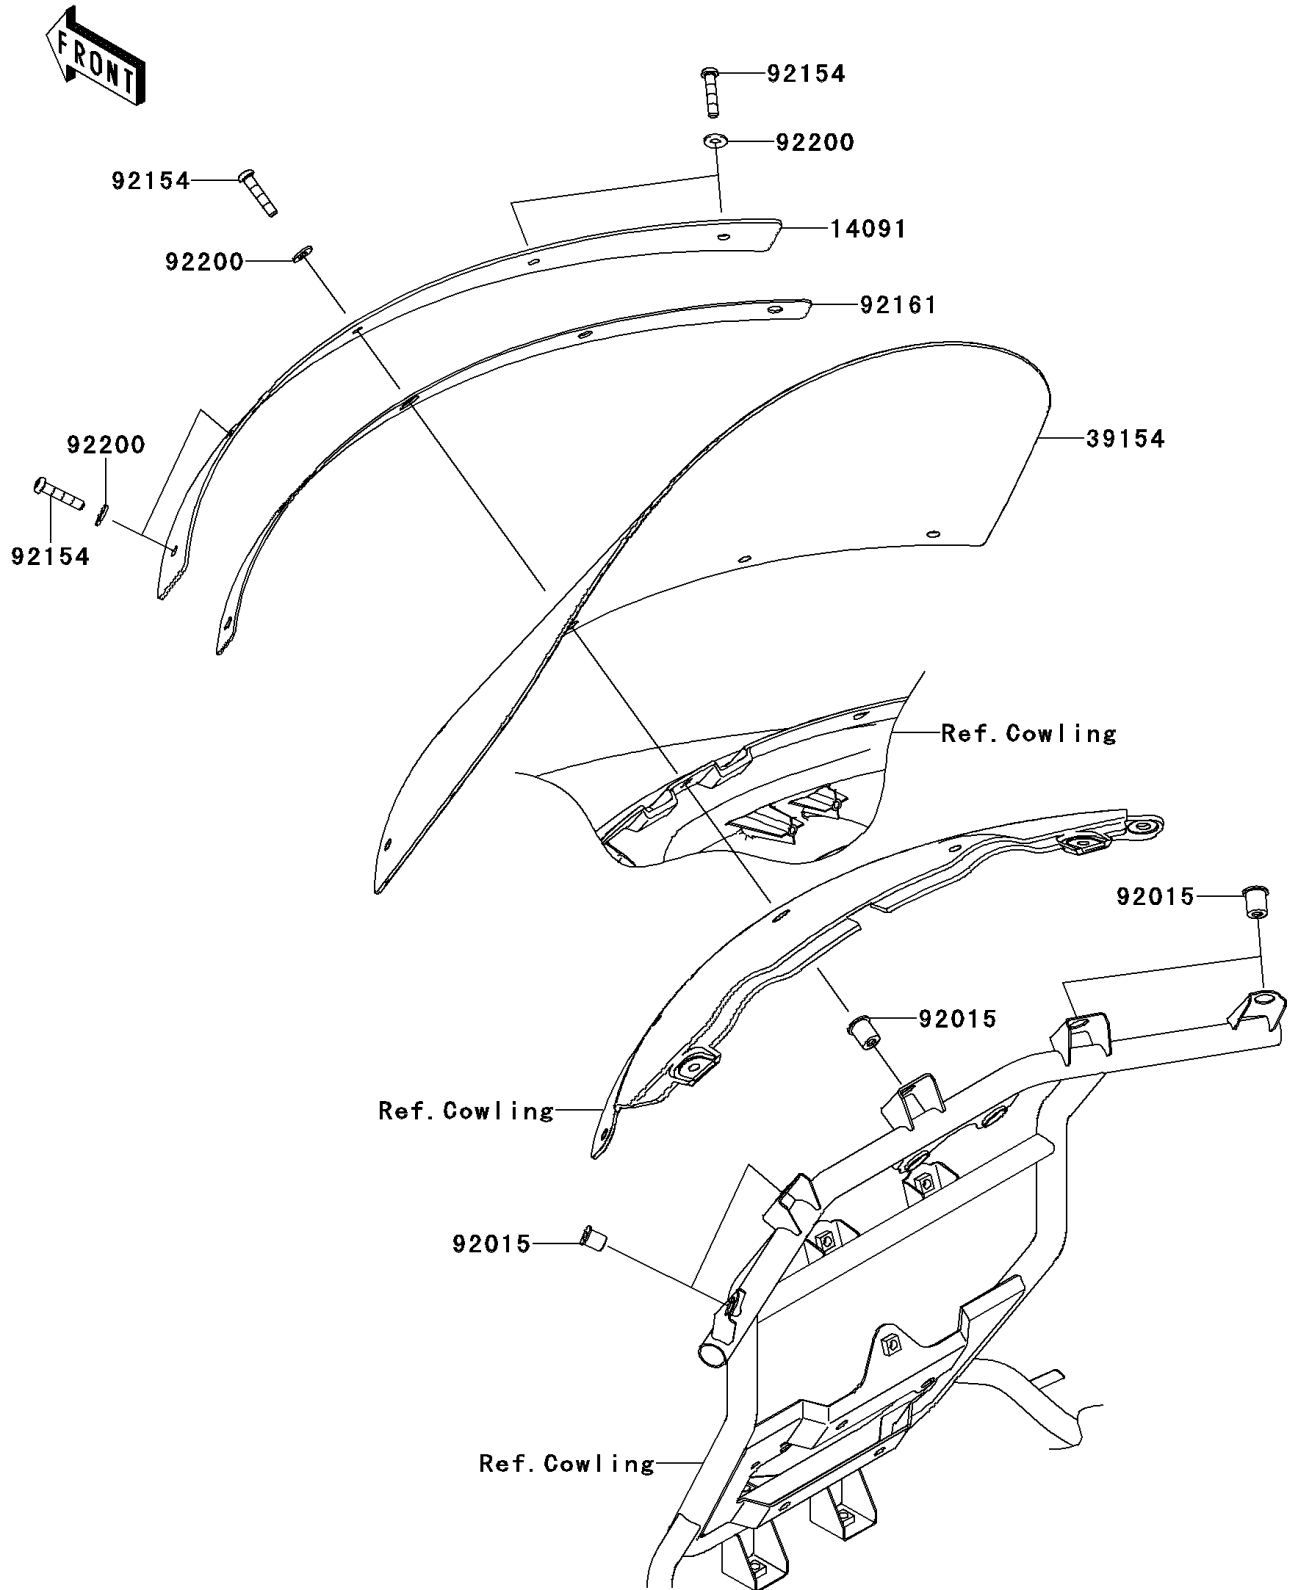

2012 VULCAN® 1700 VOYAGER® ABS

PARTS DIAGRAM

Windshield

F2645

2012 VULCAN® 1700 VOYAGER® ABS

Kawasaki
Let the Good Times Roll®

PARTS LIST

Windshield

ITEM NAME	PART NUMBER	QUANTITY
-----------	-------------	----------
