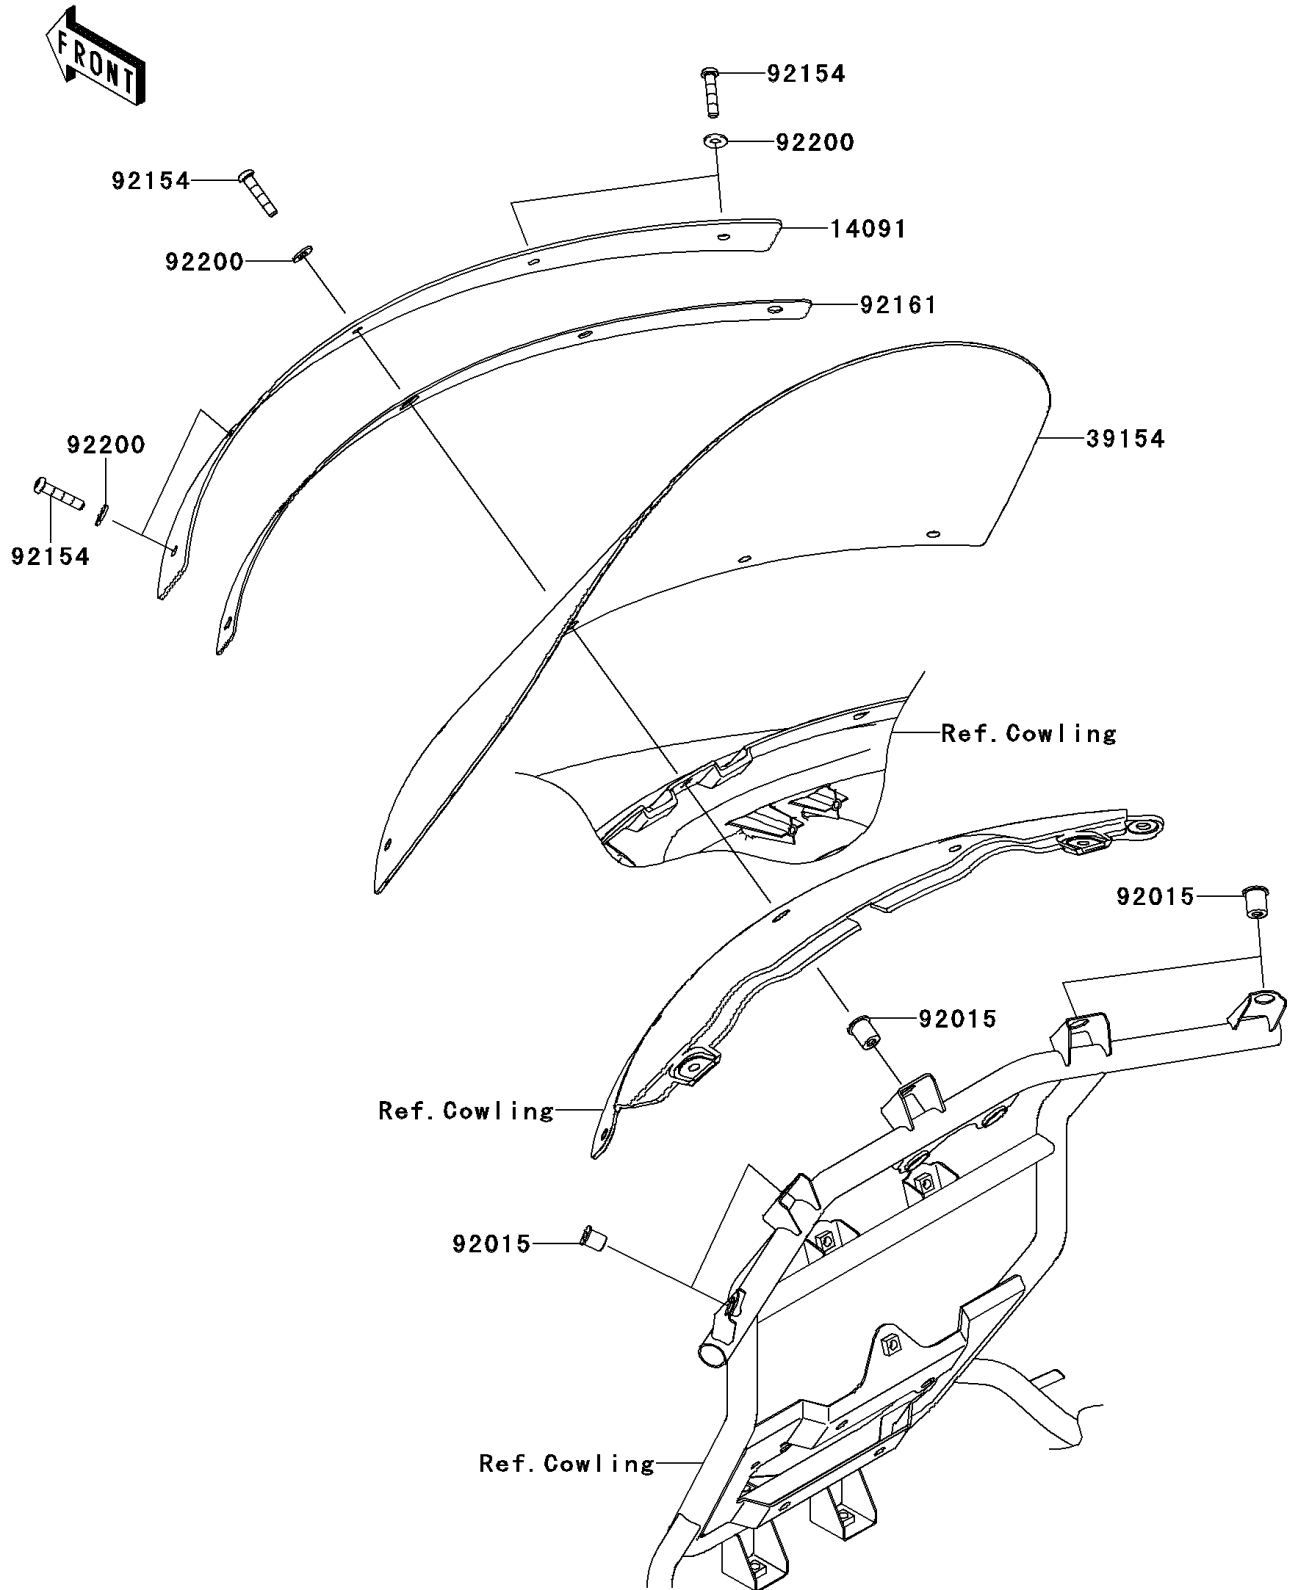

2010 Vulcan® 1700 Voyager® ABS

PARTS DIAGRAM

Windshield

F2645

2010 Vulcan® 1700 Voyager® ABS

PARTS LIST

Windshield

ITEM NAME	PART NUMBER	QUANTITY
-----------	-------------	----------
