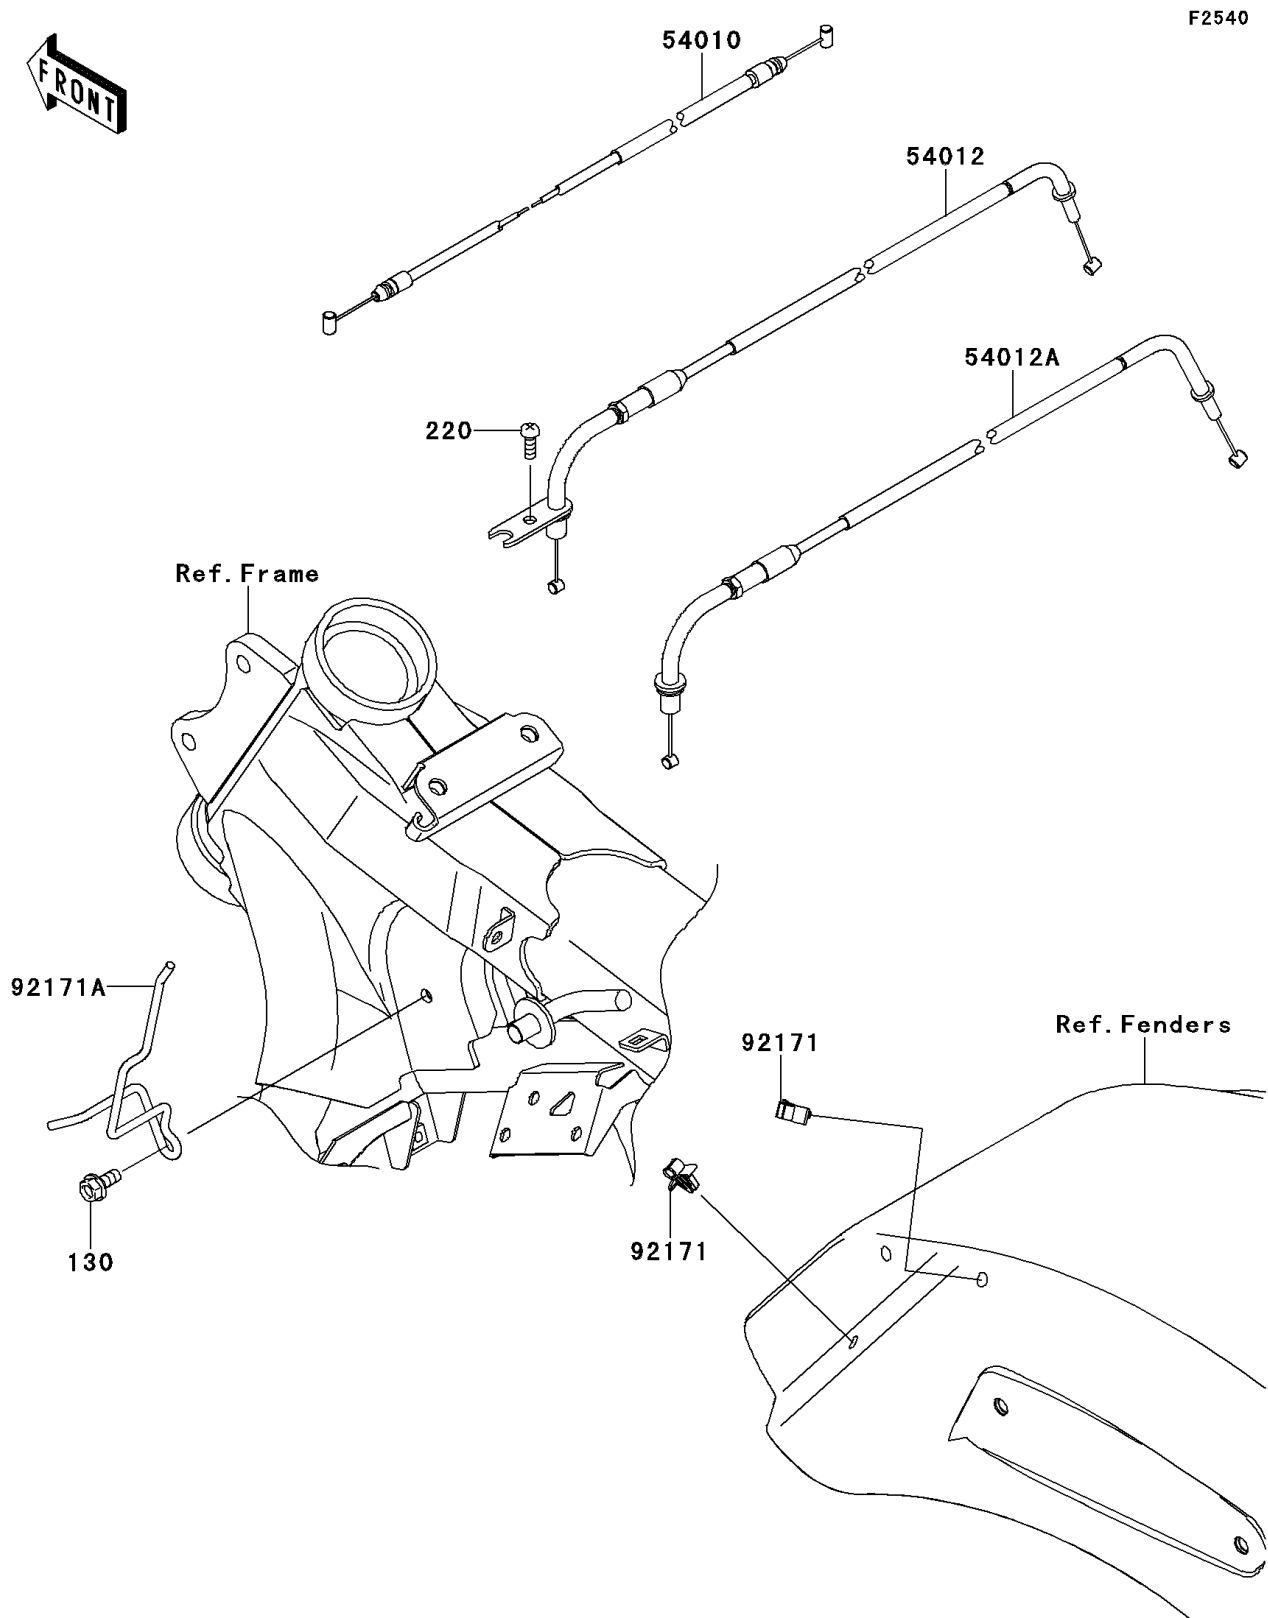

2012 VULCAN® 1700 VOYAGER® ABS

PARTS DIAGRAM

Cables

2012 VULCAN® 1700 VOYAGER® ABS

Kawasaki
Let the Good Times Roll®

PARTS LIST

Cables

ITEM NAME	PART NUMBER	QUANTITY
-----------	-------------	----------
