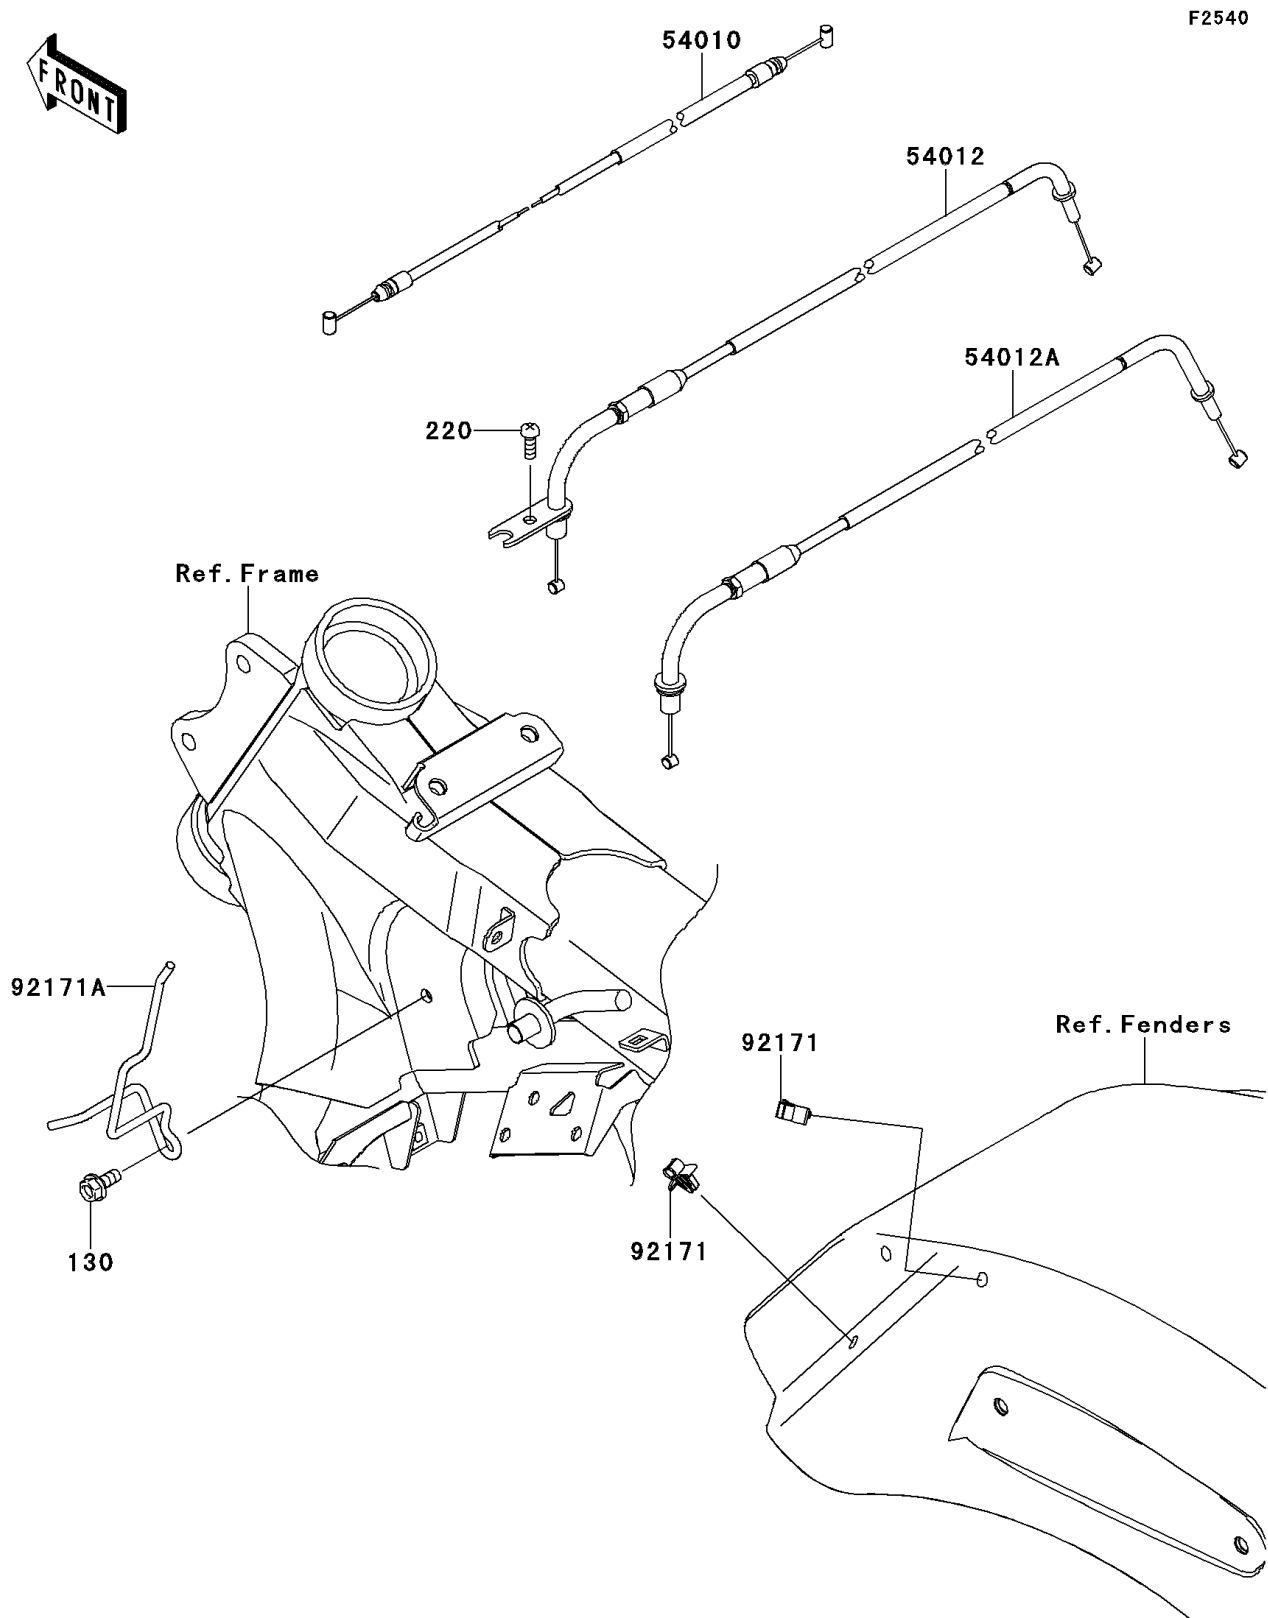

2010 Vulcan® 1700 Voyager® ABS

Kawasaki
Let the Good Times Roll®

PARTS DIAGRAM

Cables

2010 Vulcan® 1700 Voyager® ABS

Kawasaki
Let the Good Times Roll®

PARTS LIST

Cables

ITEM NAME	PART NUMBER	QUANTITY
-----------	-------------	----------
