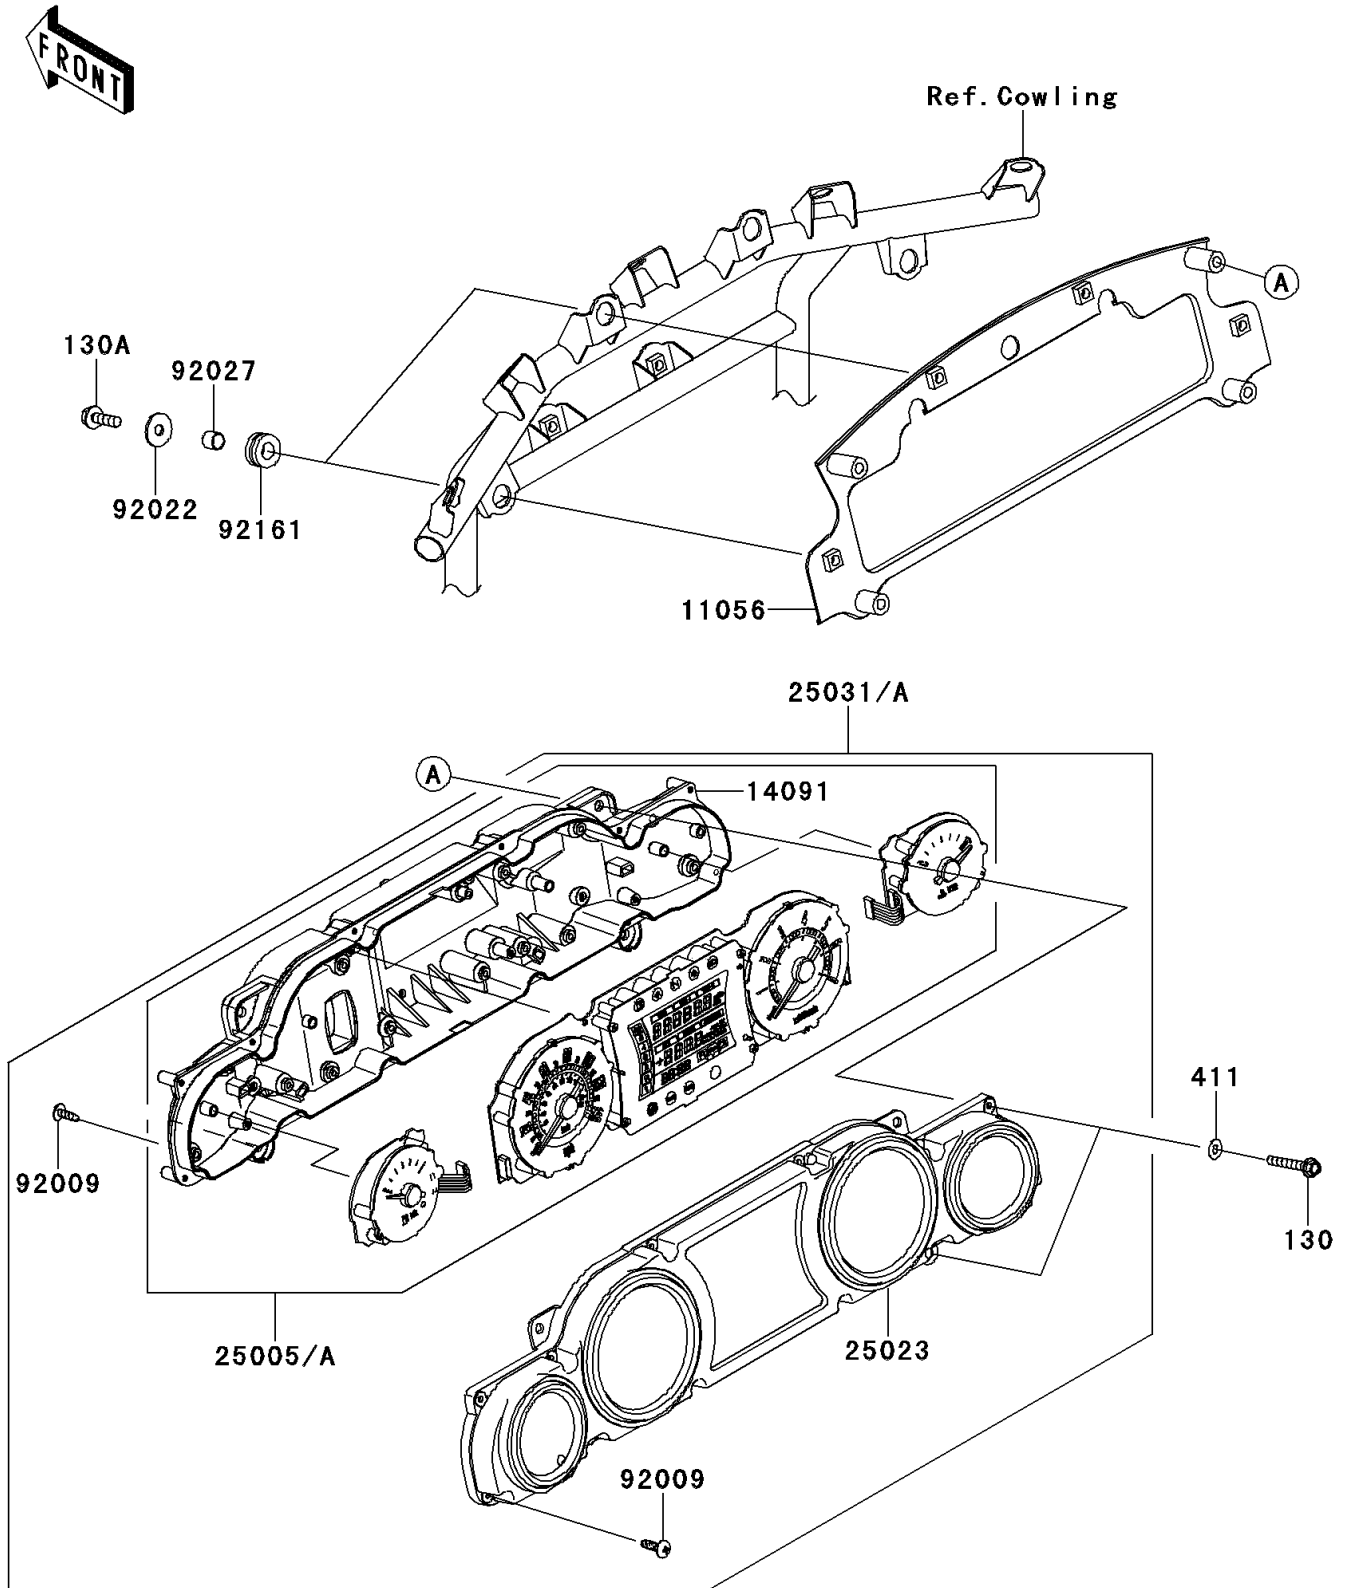

2012 VULCAN® 1700 VOYAGER® ABS

PARTS DIAGRAM

Meter(s)(BBF/BCF)

F2530A

2012 VULCAN® 1700 VOYAGER® ABS

Kawasaki
Let the Good Times Roll®

PARTS LIST

Meter(s)(BBF/BCF)

ITEM NAME

PART NUMBER

QUANTITY
