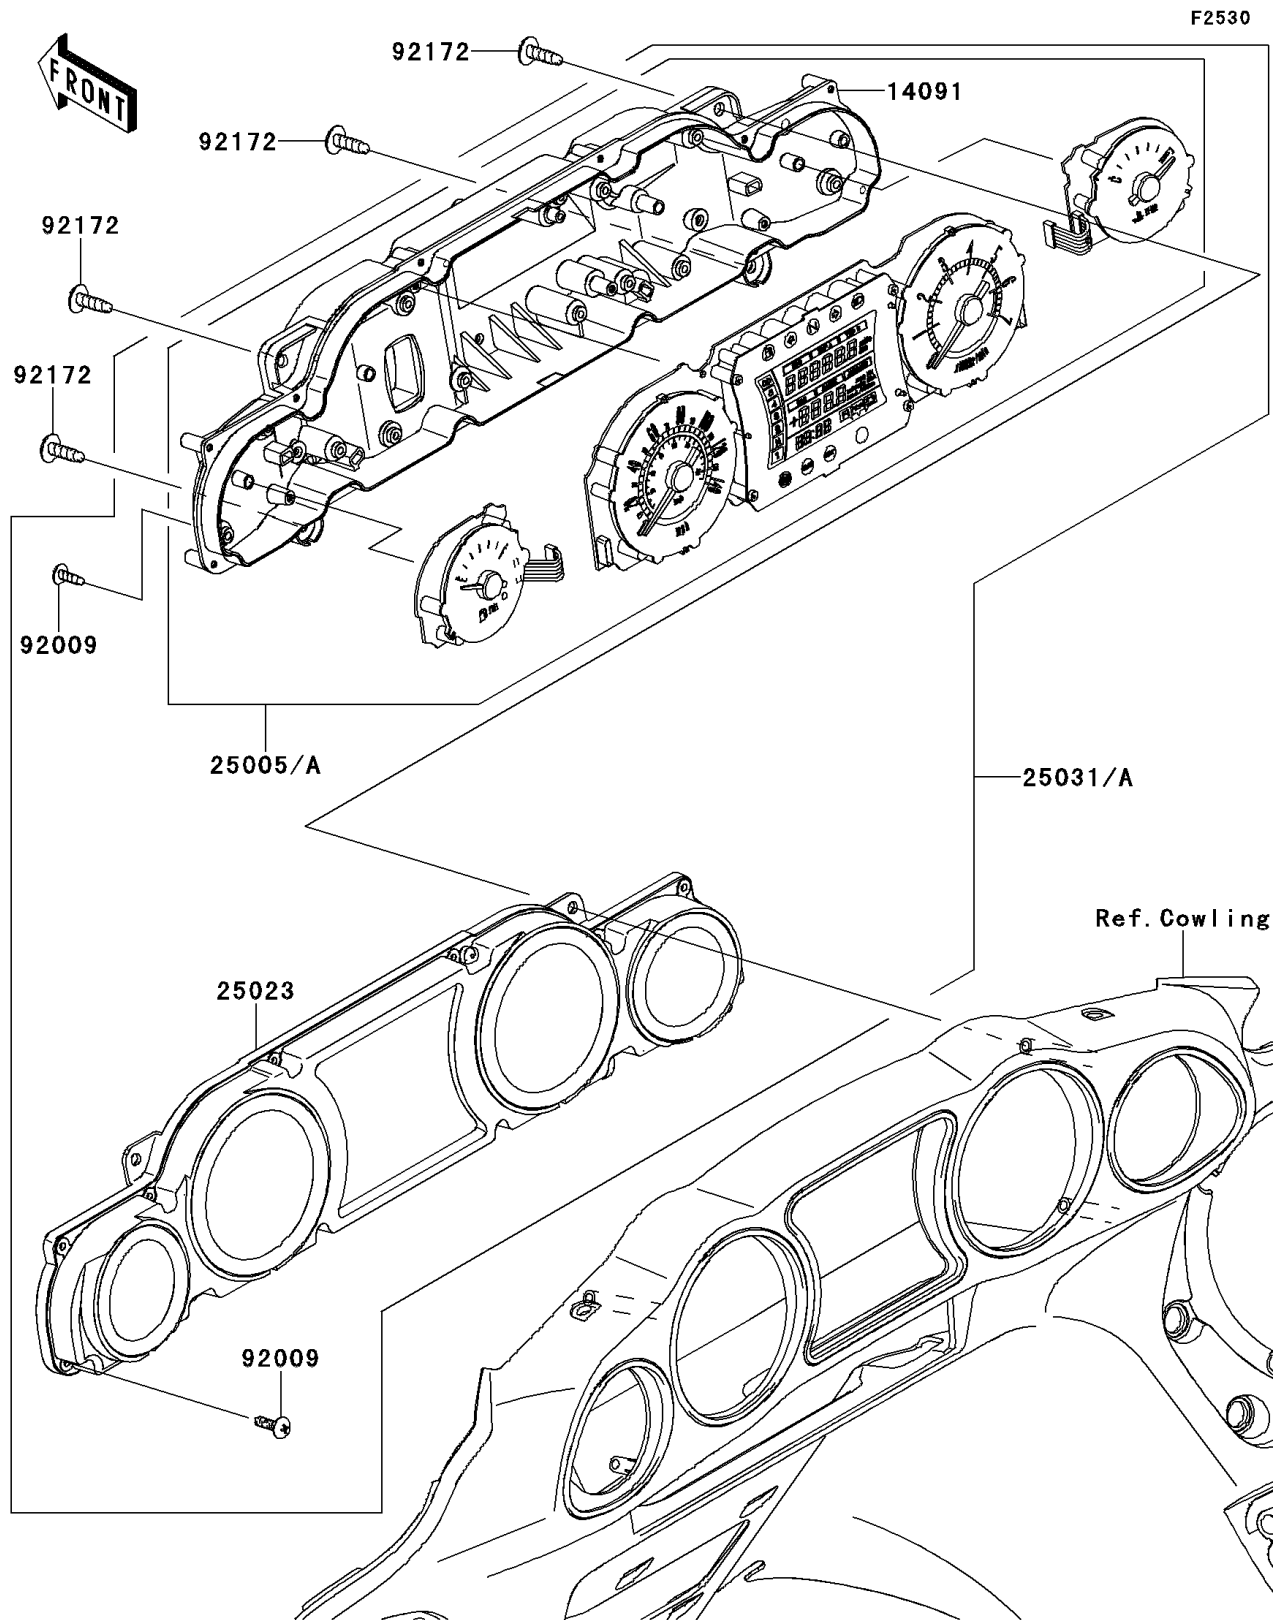

2010 Vulcan® 1700 Voyager® ABS

Kawasaki
Let the Good Times Roll®

PARTS DIAGRAM

Meter(s)(B9F-BAF)

2010 Vulcan® 1700 Voyager® ABS

PARTS LIST

Meter(s)(B9F-BAF)

ITEM NAME	PART NUMBER	QUANTITY
-----------	-------------	----------
