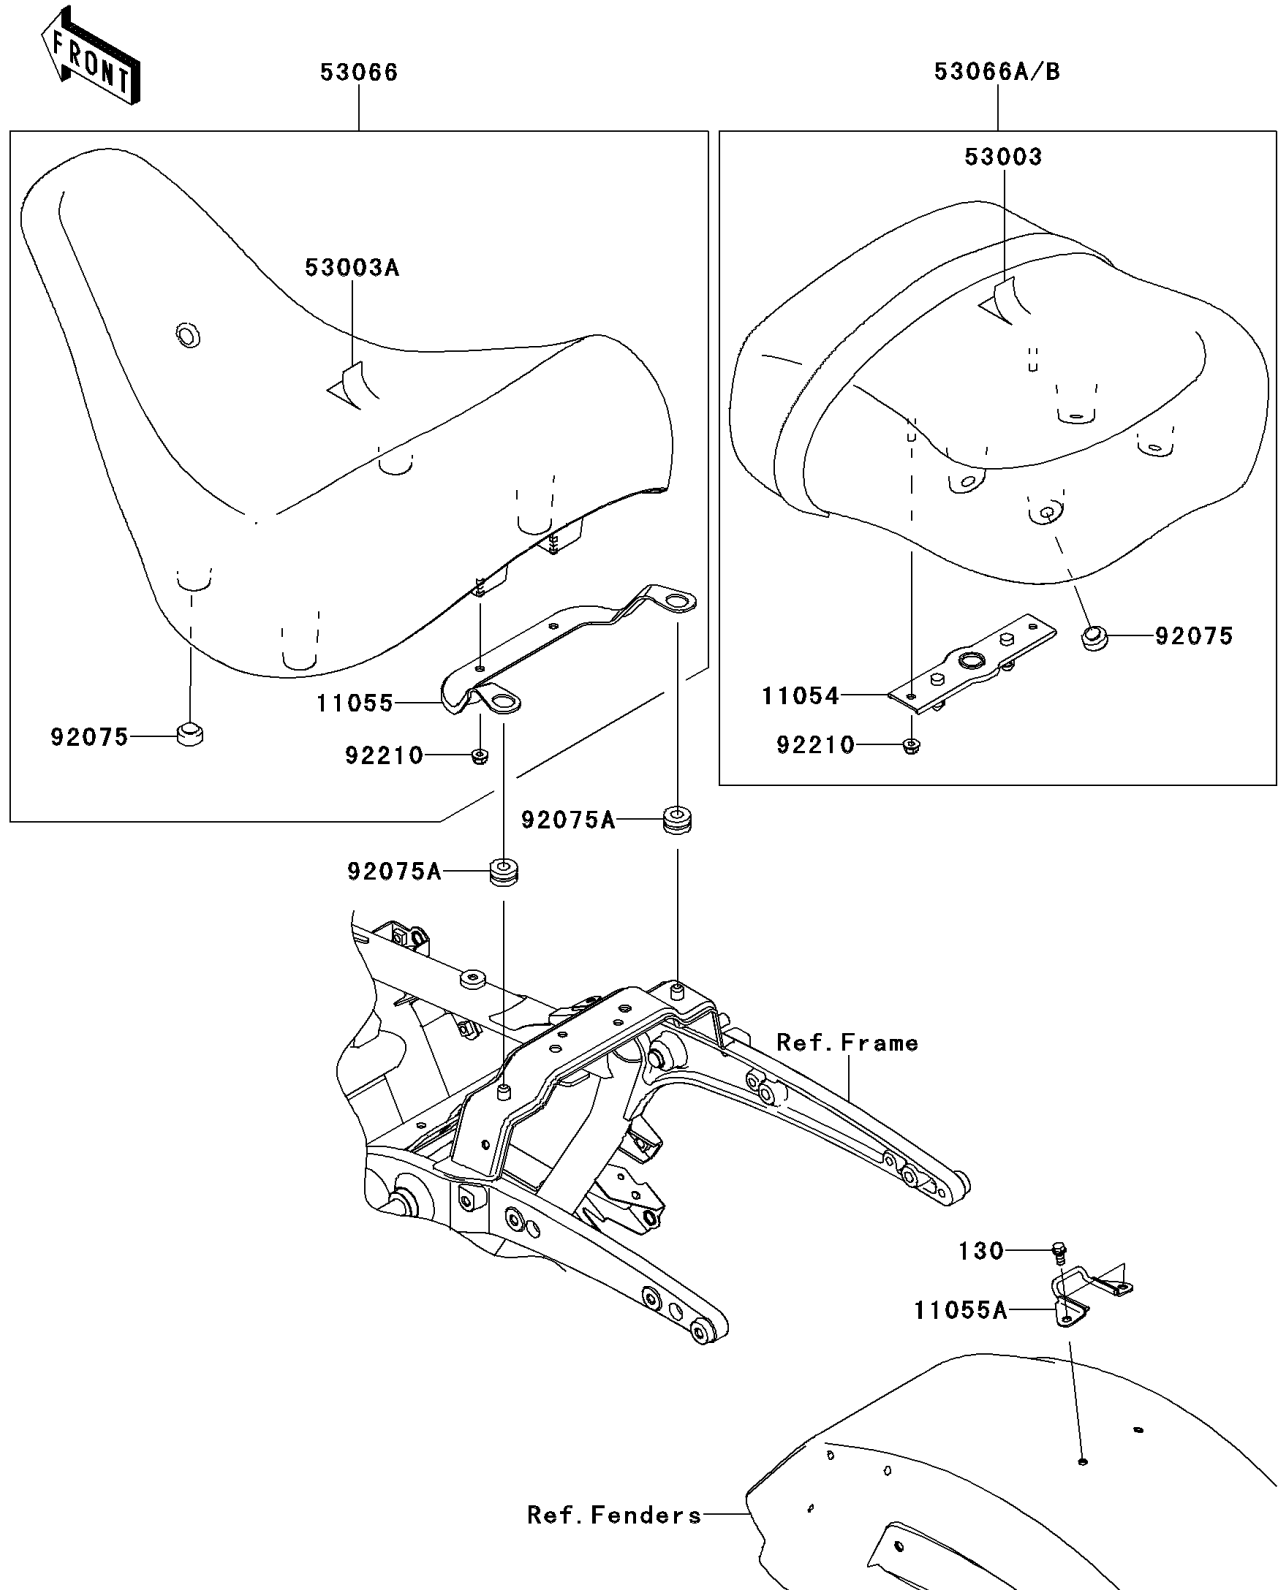

2010 Vulcan® 1700 Voyager® ABS

PARTS DIAGRAM

Seat

F2510

2010 Vulcan® 1700 Voyager® ABS

PARTS LIST

Seat

ITEM NAME	PART NUMBER	QUANTITY
-----------	-------------	----------
