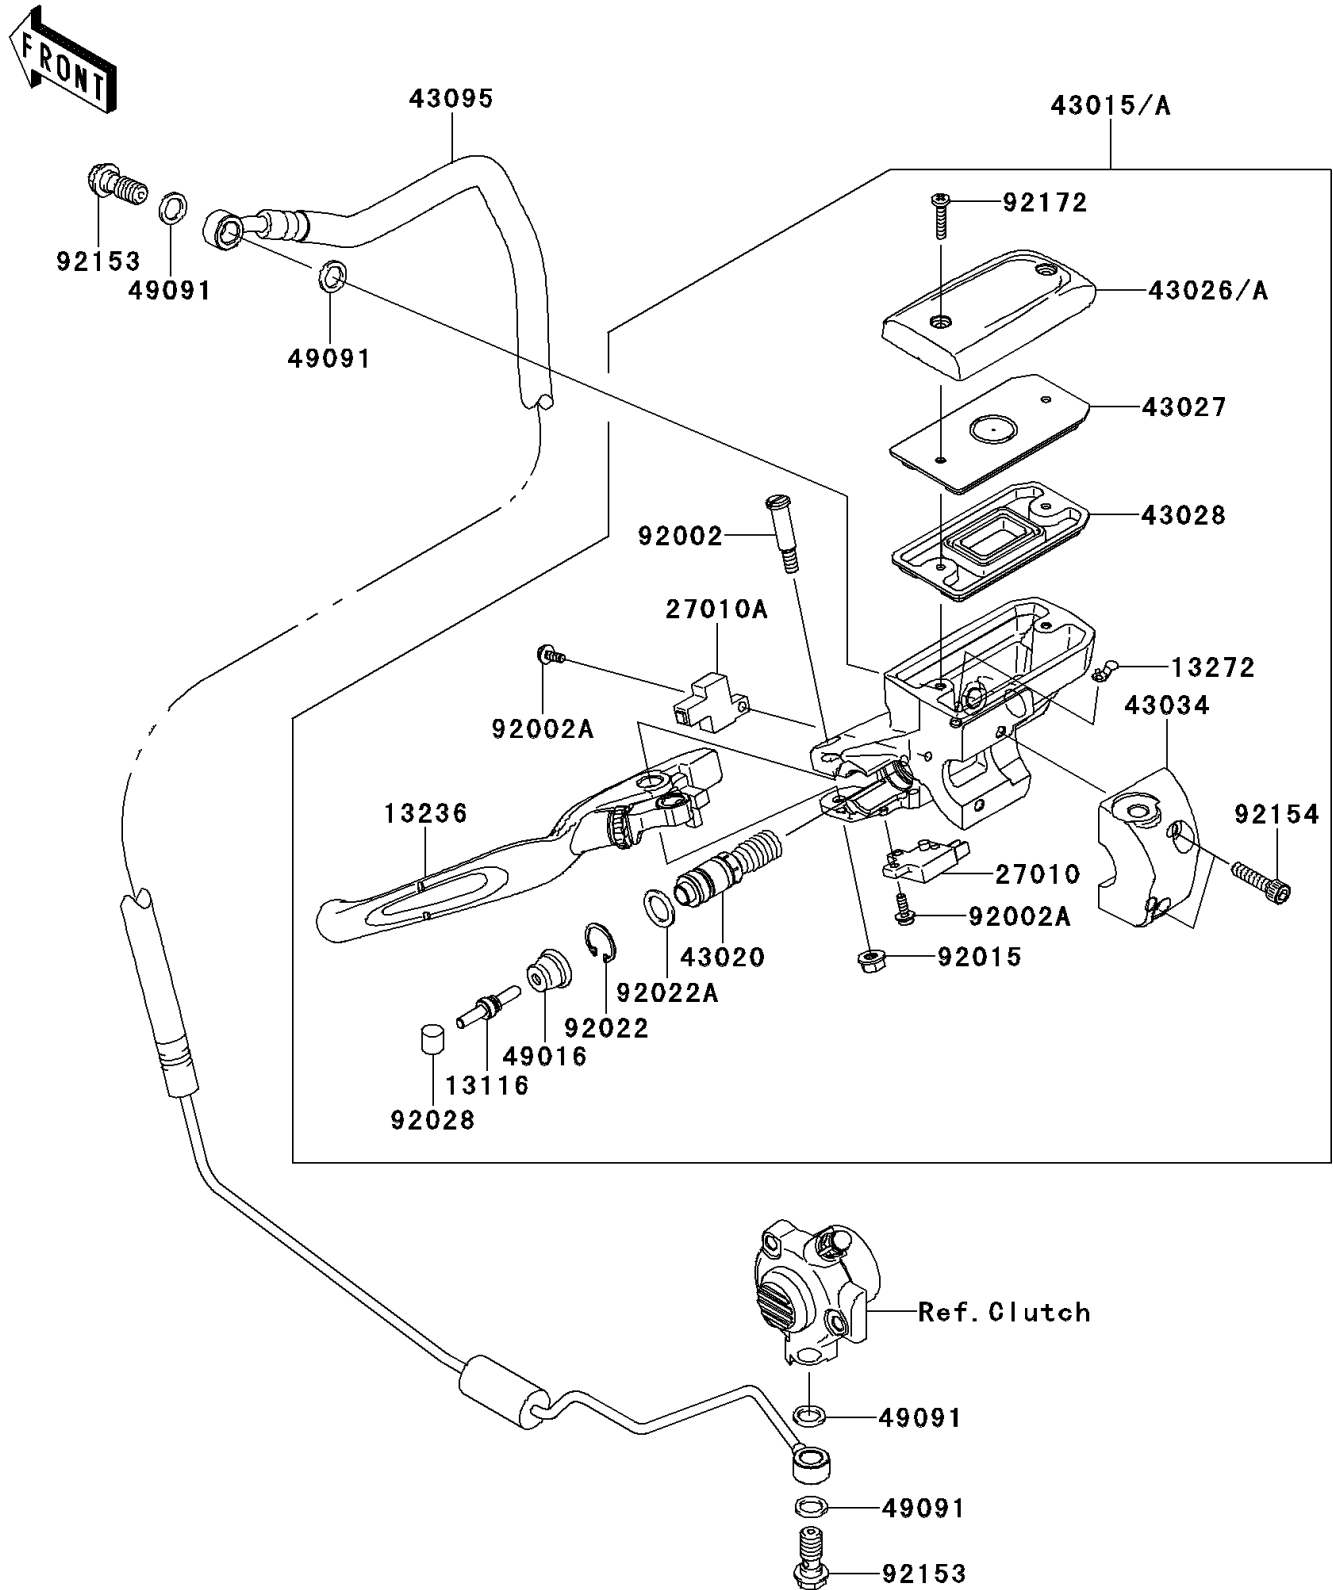

2010 Vulcan® 1700 Voyager® ABS

PARTS DIAGRAM

Clutch Master Cylinder

F2380

2010 Vulcan® 1700 Voyager® ABS

PARTS LIST

Clutch Master Cylinder

ITEM NAME	PART NUMBER	QUANTITY
-----------	-------------	----------
