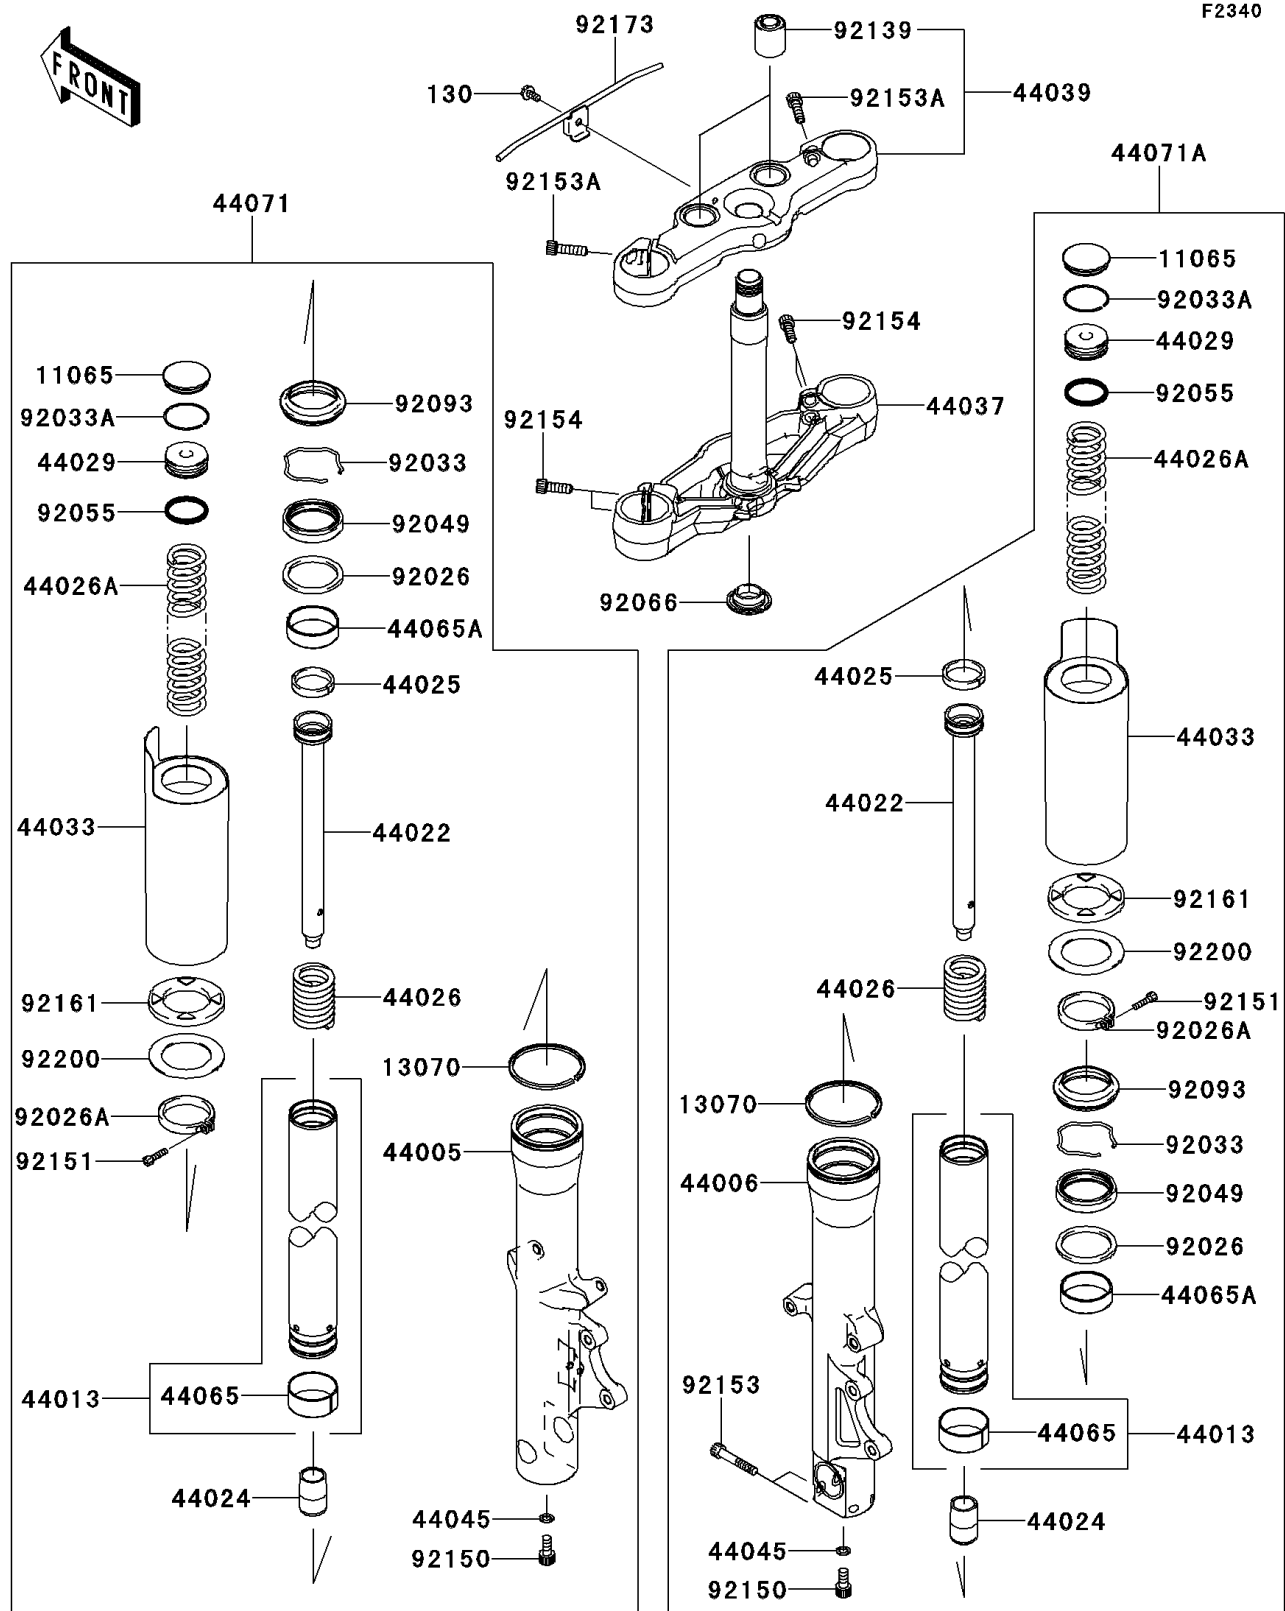

2010 Vulcan® 1700 Voyager® ABS

PARTS DIAGRAM

Front Fork

2010 Vulcan® 1700 Voyager® ABS

Kawasaki
Let the Good Times Roll®

PARTS LIST

Front Fork

ITEM NAME	PART NUMBER	QUANTITY
BOLT-FLANGED,6X12 (Ref # 130)	130BB0612	1
CAP,FORK TOP (Ref # 11065)	11065-0279	2
GUIDE,CASE (Ref # 13070)	13070-0103	2
PIPE-LEFT FORK OUTER (Ref # 44005)	44005-0073	1
PIPE-RIGHT FORK OUTER (Ref # 44006)	44006-0067	1
PIPE-FORK INNER (Ref # 44013)	44013-0124	2
CYLINDER-FORK (Ref # 44022)	44022-0026	2
CAP-OIL-LOCK (Ref # 44024)	44024-0006	2
RING-FORK PISTON (Ref # 44025)	44025-0005	2
SPRING-FRONT FORK (Ref # 44026)	44026-0129	2
SPRING-FRONT FORK (Ref # 44026A)	44026-0138	2
SEAT-FORK SPRING (Ref # 44029)	44029-0012	2
COVER-FORK (Ref # 44033)	44033-0052	2
HOLDER-FORK UNDER (Ref # 44037)	44037-0086	1
HOLDER-FORK UPPER (Ref # 44039)	44039-0099	1
GASKET,FORK CYLINDER BOLT (Ref # 44045)	44045-051	2
BUSHING-FRONT FORK,INNER TUBE (Ref # 44065)	44065-0023	2
BUSHING-FRONT FORK (Ref # 44065A)	44065-0024	2
DAMPER-ASSY,FORK,LH (Ref # 44071)	44071-0551	1
DAMPER-ASSY,FORK,RH (Ref # 44071A)	44071-0605	1
SPACER (Ref # 92026)	92026-0132	2
SPACER (Ref # 92026A)	92026-0133	2
RING-SNAP (Ref # 92033)	92033-0060	2
RING-SNAP (Ref # 92033A)	92033-1303	2
SEAL-OIL (Ref # 92049)	92049-0118	2
RING-O (Ref # 92055)	92055-0169	2
PLUG (Ref # 92066)	92066-0032	1
SEAL,DUST (Ref # 92093)	92093-0147	2
BUSHING (Ref # 92139)	92139-0285	2

2010 Vulcan® 1700 Voyager® ABS

Kawasaki
Let the Good Times Roll®

PARTS LIST

Front Fork

ITEM NAME	PART NUMBER	QUANTITY
BOLT,SOCKET,8X18 (Ref # 92150)	92150-1432	2
BOLT,SOCKET,4X16 (Ref # 92151)	92151-1356	2
BOLT (Ref # 92153)	92153-0499	2
BOLT,SOCKET,8X30 (Ref # 92153A)	92153-0500	2
BOLT,SOCKET (Ref # 92154)	92154-0113	4
DAMPER (Ref # 92161)	92161-0683	2
CLAMP (Ref # 92173)	92173-0035	1
WASHER (Ref # 92200)	92200-0468	2