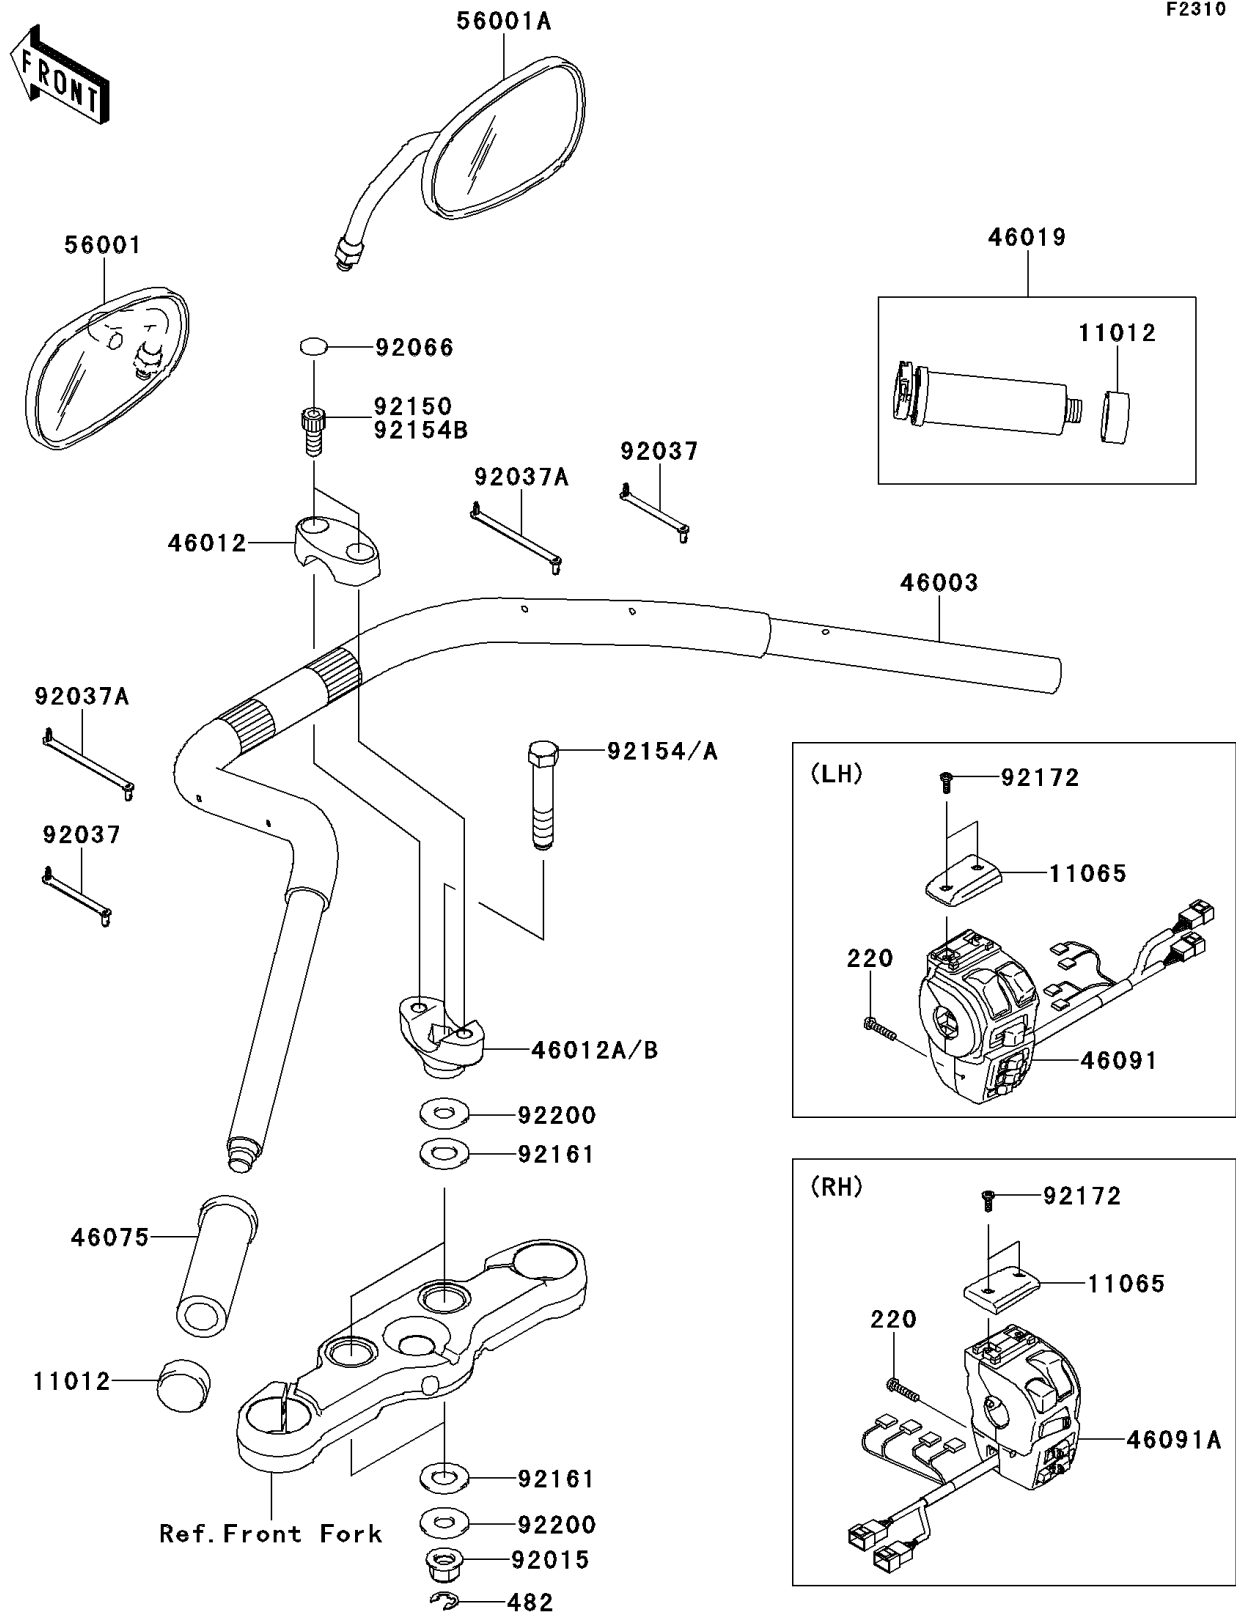

2012 VULCAN® 1700 VOYAGER® ABS

PARTS DIAGRAM

Handlebar

2012 VULCAN® 1700 VOYAGER® ABS

Kawasaki
Let the Good Times Roll®

PARTS LIST

Handlebar

ITEM NAME	PART NUMBER	QUANTITY
-----------	-------------	----------
