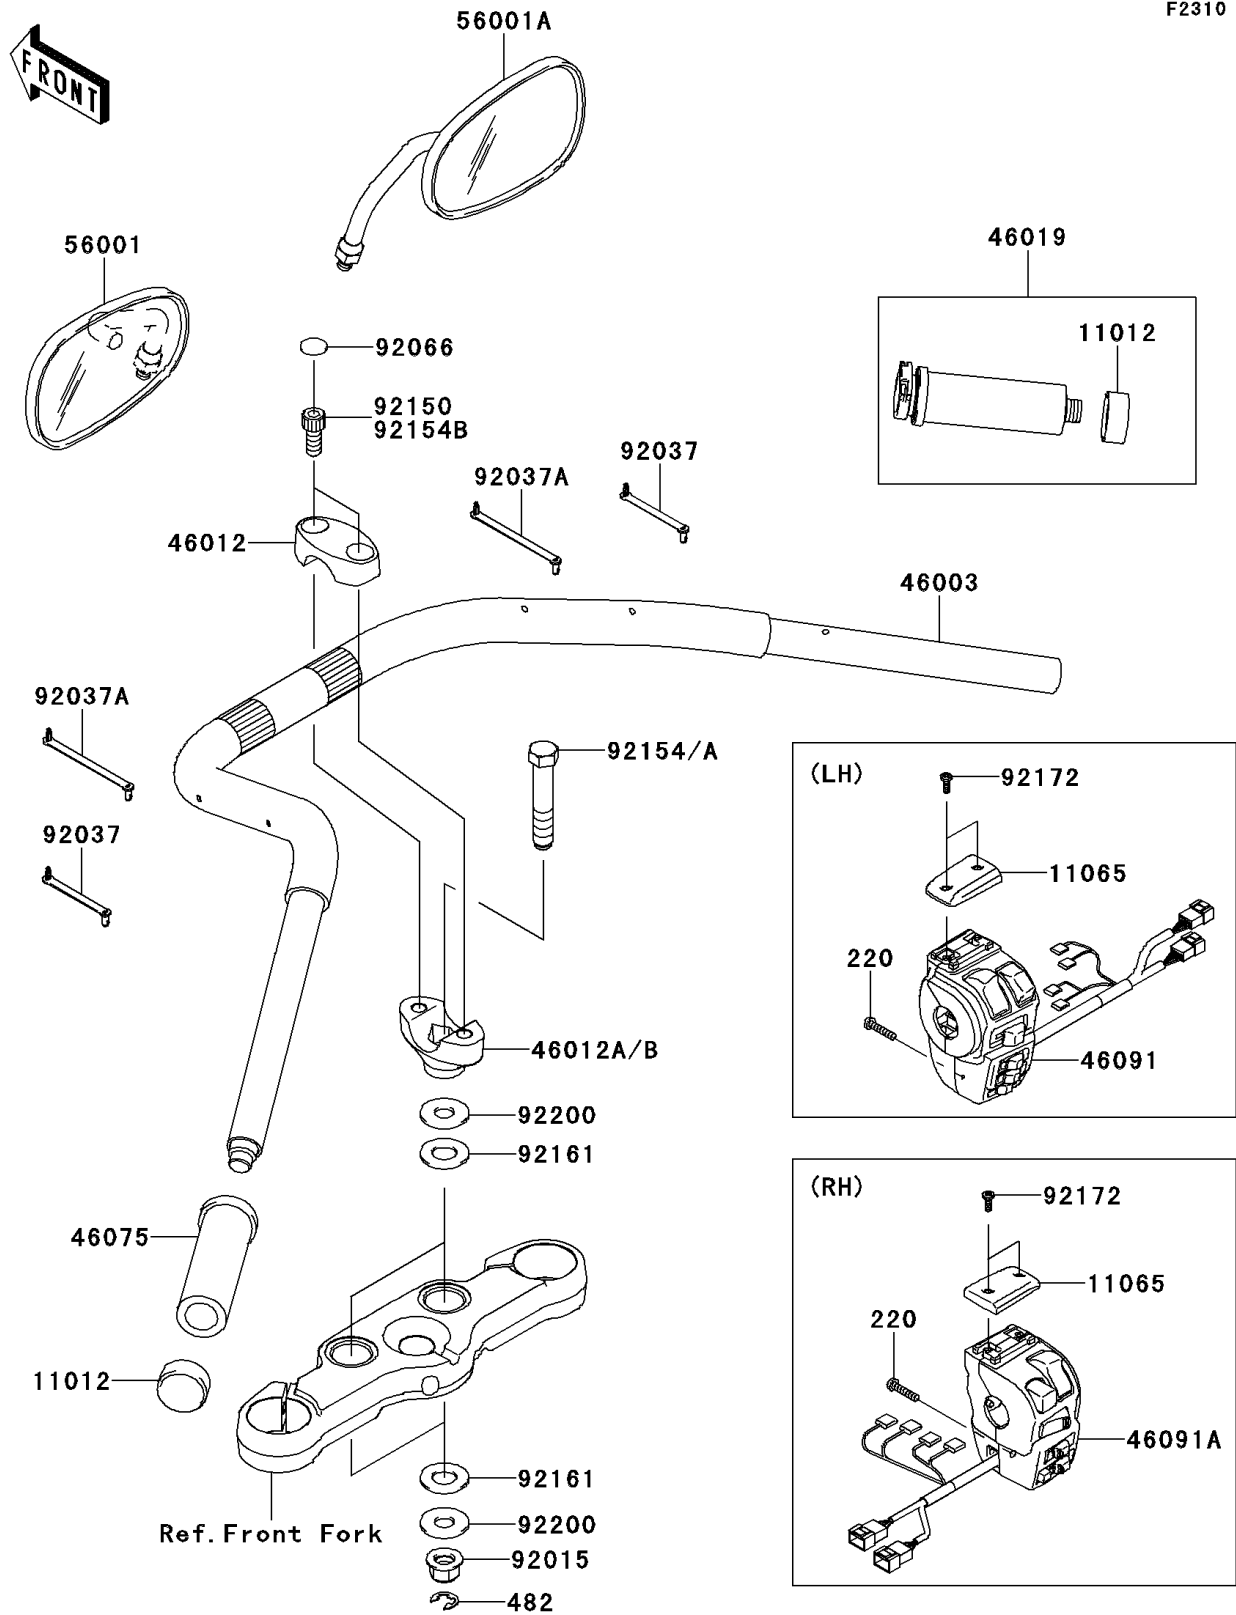

2010 Vulcan® 1700 Voyager® ABS

PARTS DIAGRAM

Handlebar