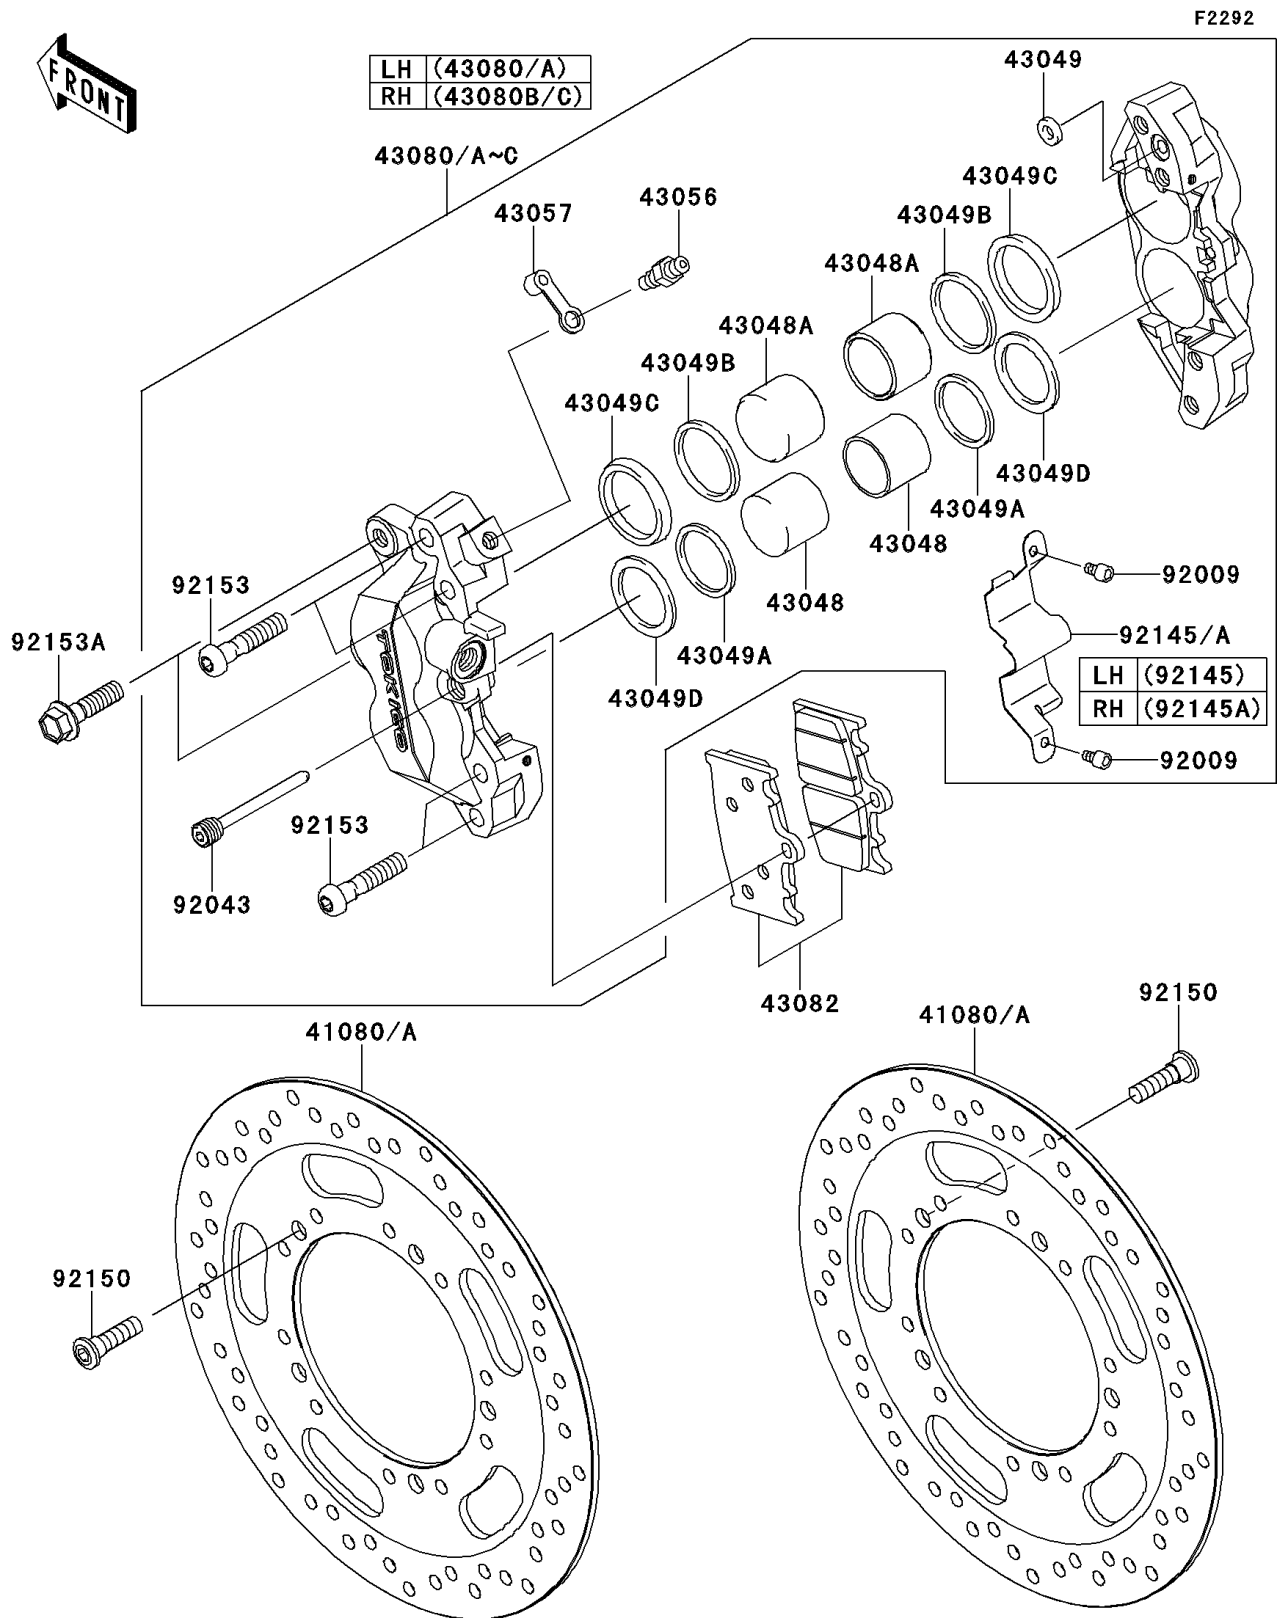

2012 VULCAN® 1700 VOYAGER® ABS

PARTS DIAGRAM

Front Brake

2012 VULCAN® 1700 VOYAGER® ABS

Kawasaki
Let the Good Times Roll®

PARTS LIST

Front Brake

ITEM NAME	PART NUMBER	QUANTITY
-----------	-------------	----------
