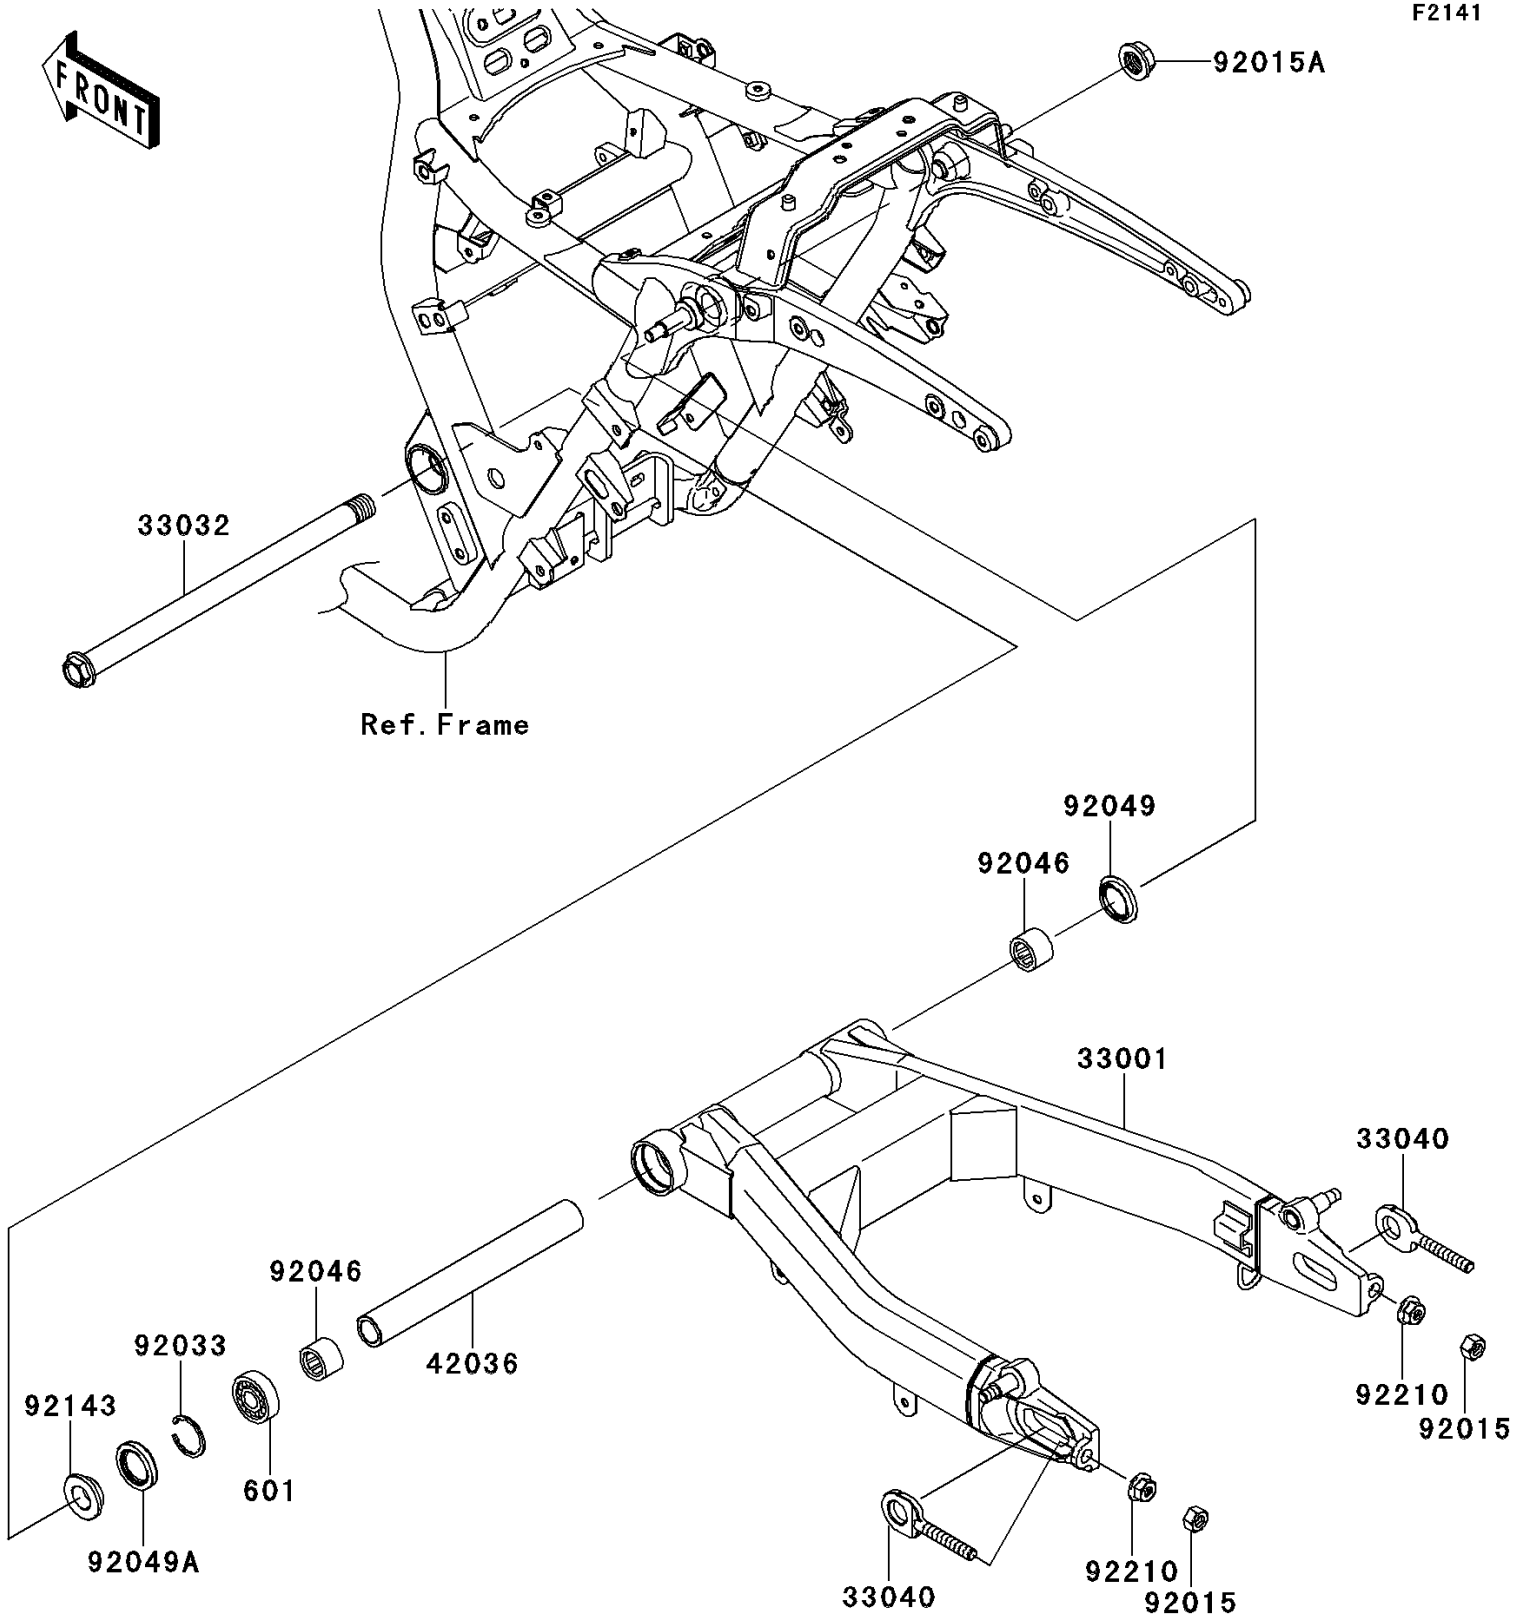

2011 VULCAN® 1700 VOYAGER® ABS

PARTS DIAGRAM

Swingarm

F2141