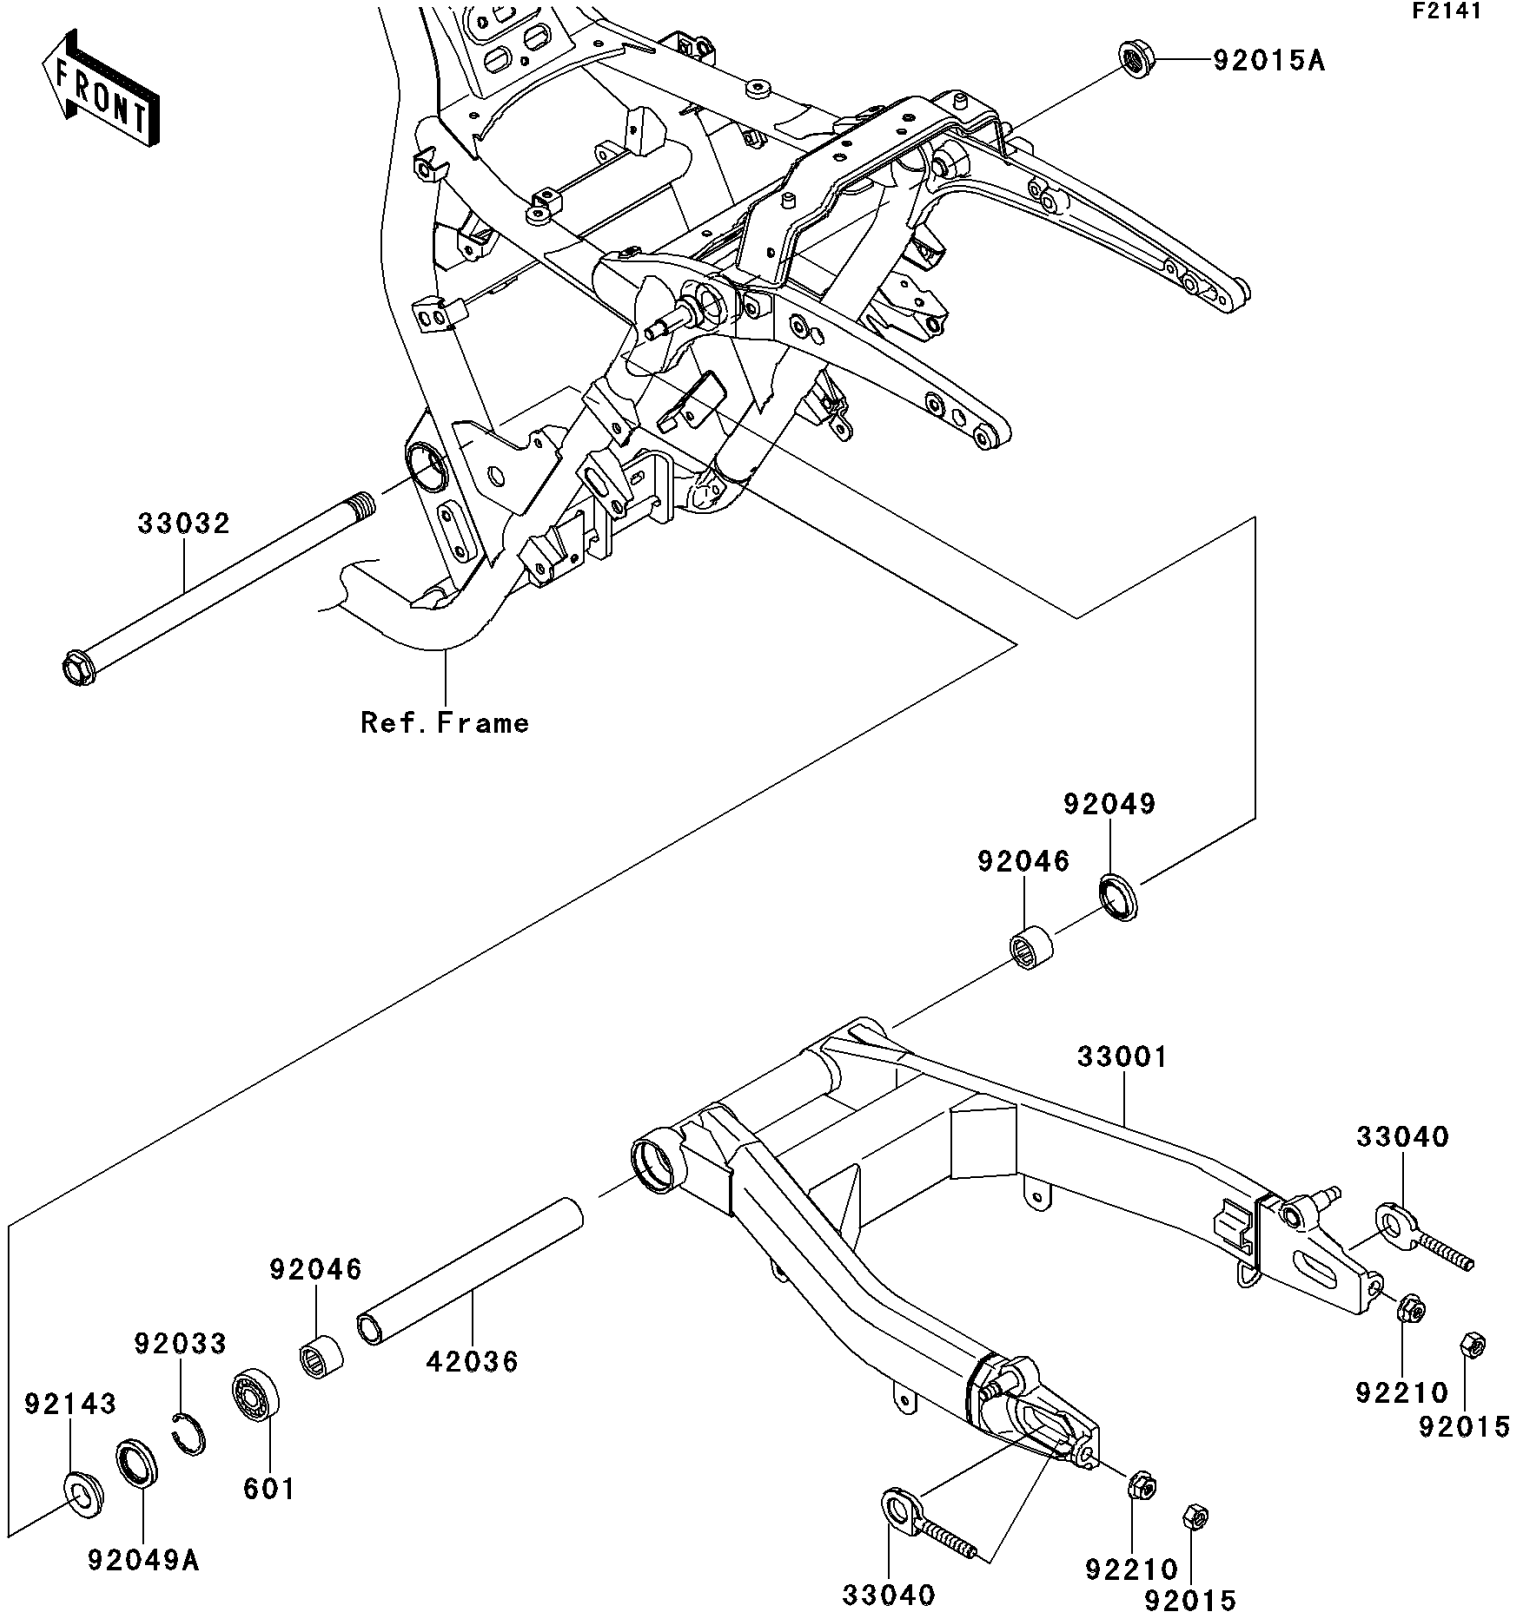

2010 Vulcan® 1700 Voyager® ABS

PARTS DIAGRAM

Swingarm

F2141

2010 Vulcan® 1700 Voyager® ABS

PARTS LIST

Swingarm

ITEM NAME	PART NUMBER	QUANTITY
-----------	-------------	----------
