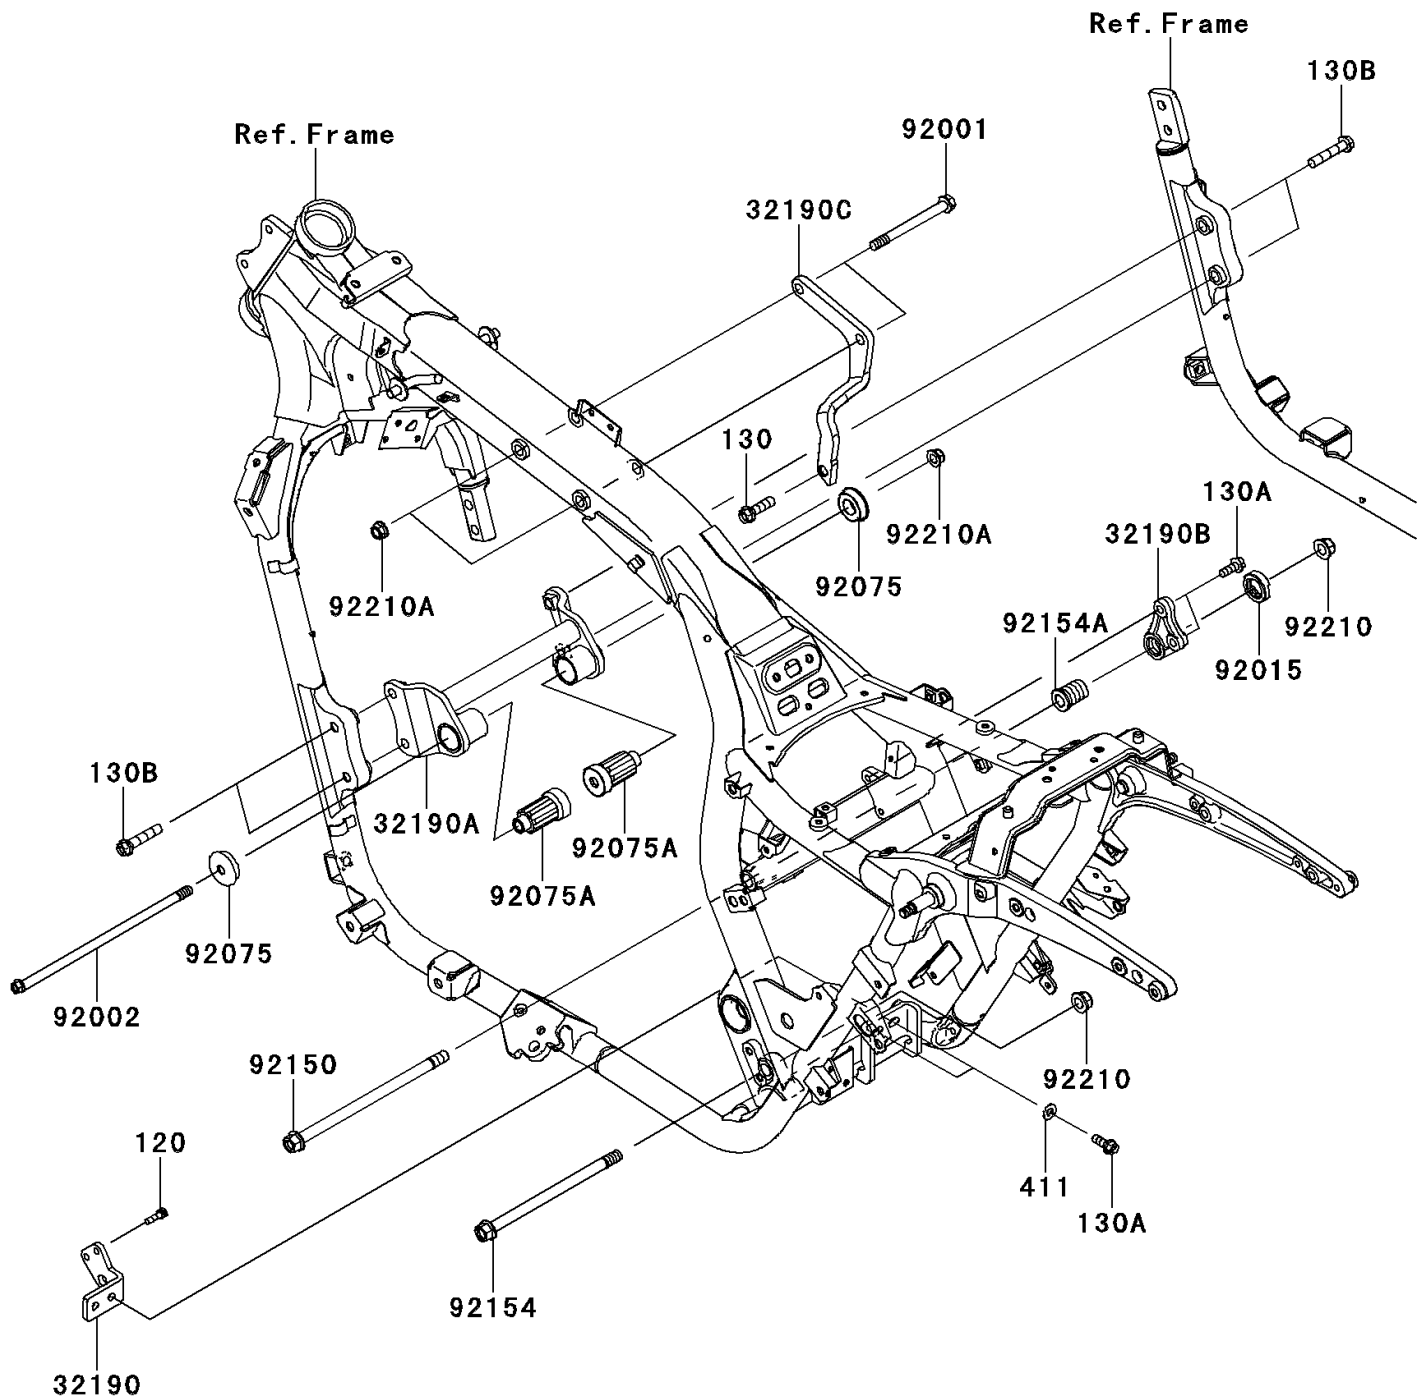

2012 VULCAN® 1700 VOYAGER® ABS

PARTS DIAGRAM

Frame Fittings

F2131

2012 VULCAN® 1700 VOYAGER® ABS

Kawasaki
Let the Good Times Roll®

PARTS LIST

Frame Fittings

ITEM NAME	PART NUMBER	QUANTITY
-----------	-------------	----------
