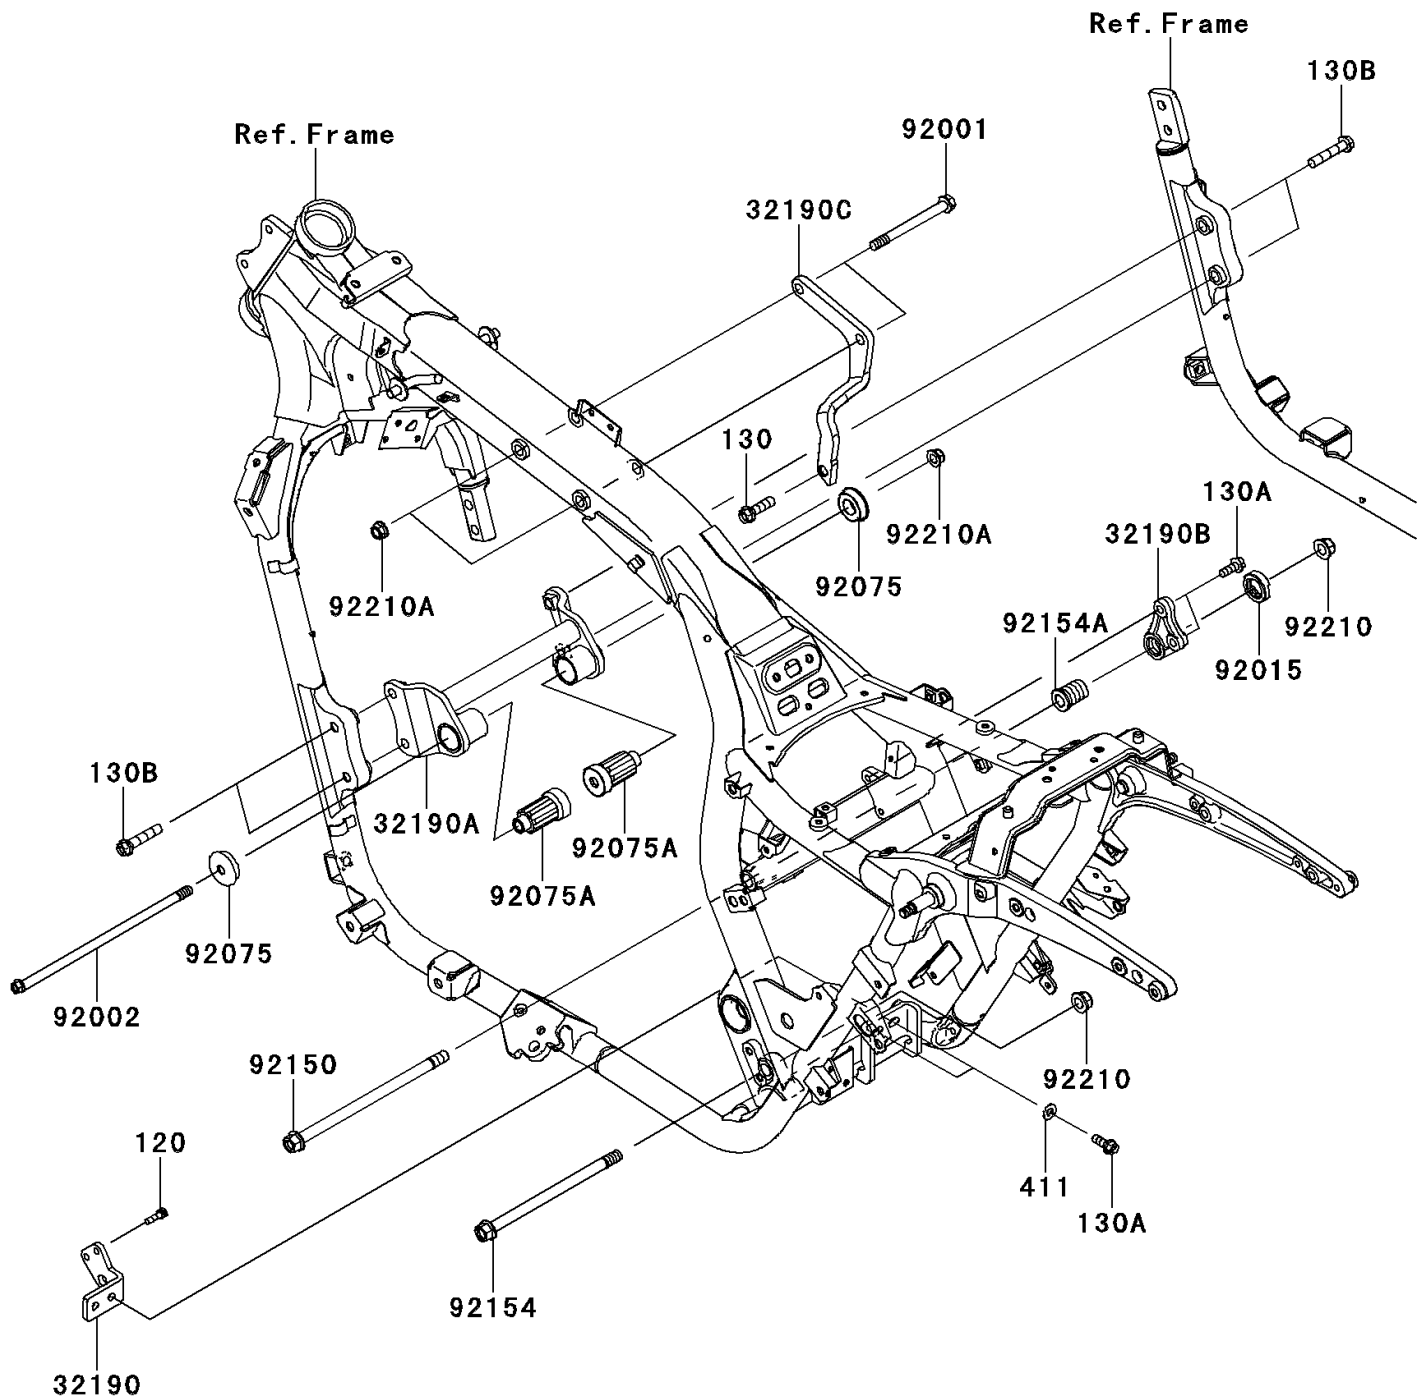

# 2010 Vulcan® 1700 Voyager® ABS

## PARTS DIAGRAM

## PARTS LIST Frame Fittings

ITEM NAME	PART NUMBER	QUANTITY
-----------	-------------	----------

---