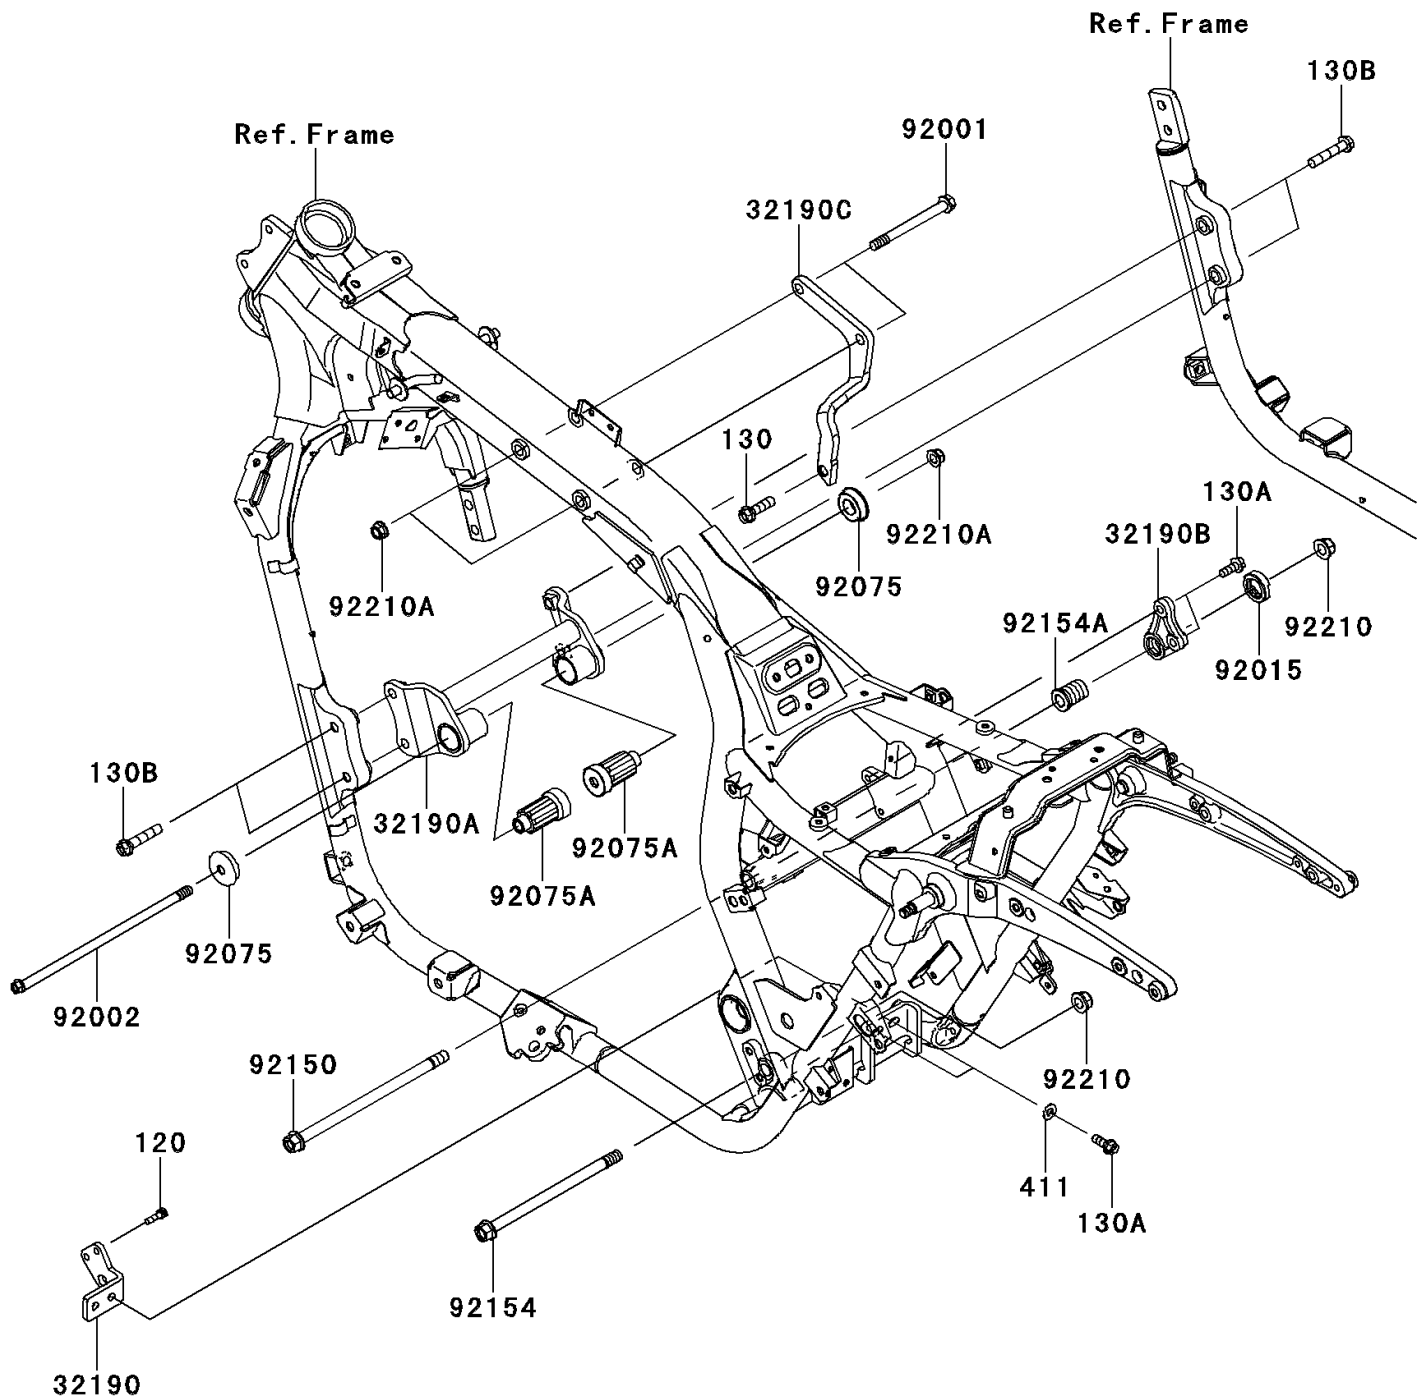

2010 Vulcan® 1700 Voyager® ABS

PARTS DIAGRAM

Frame Fittings

F2131

2010 Vulcan® 1700 Voyager® ABS

PARTS LIST Frame Fittings

ITEM NAME	PART NUMBER	QUANTITY
-----------	-------------	----------
