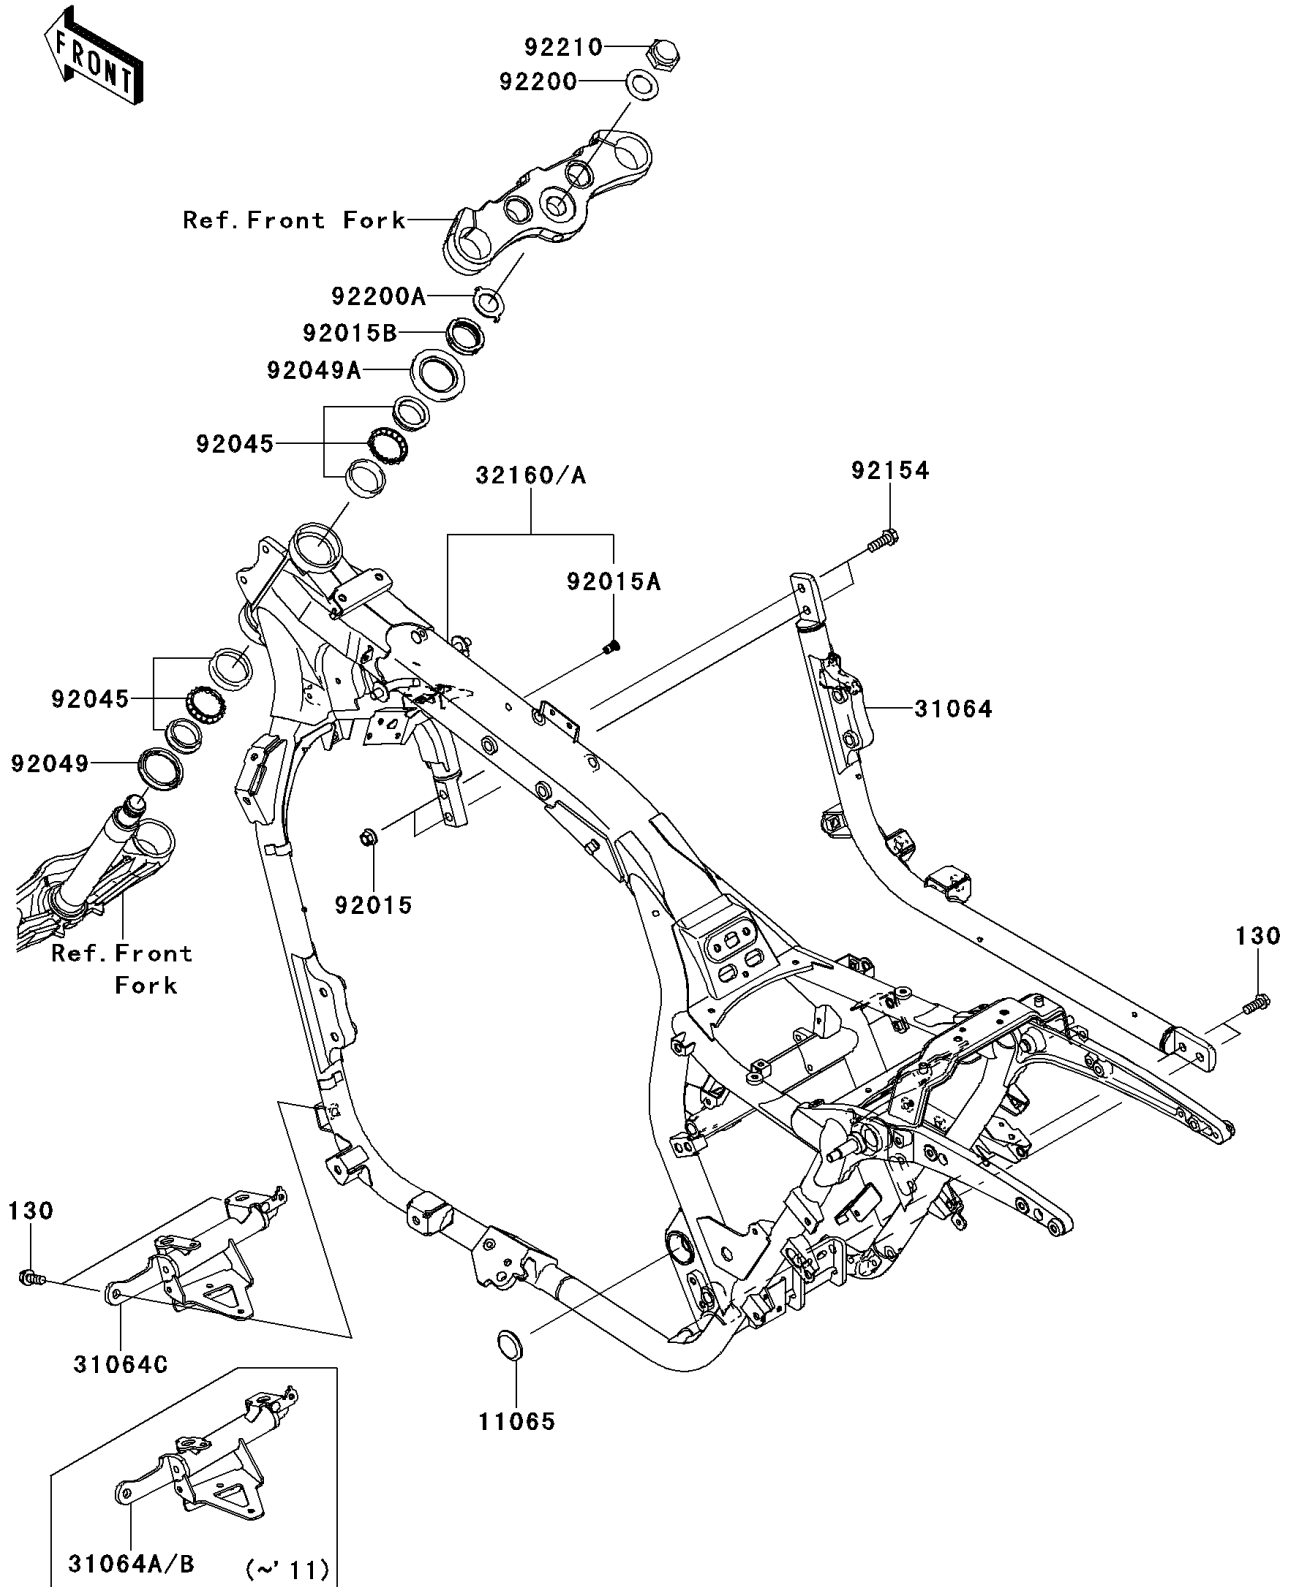

2012 VULCAN® 1700 VOYAGER® ABS

PARTS DIAGRAM

Frame

F2120

2012 VULCAN® 1700 VOYAGER® ABS

PARTS LIST

Frame

ITEM NAME

PART NUMBER

QUANTITY
