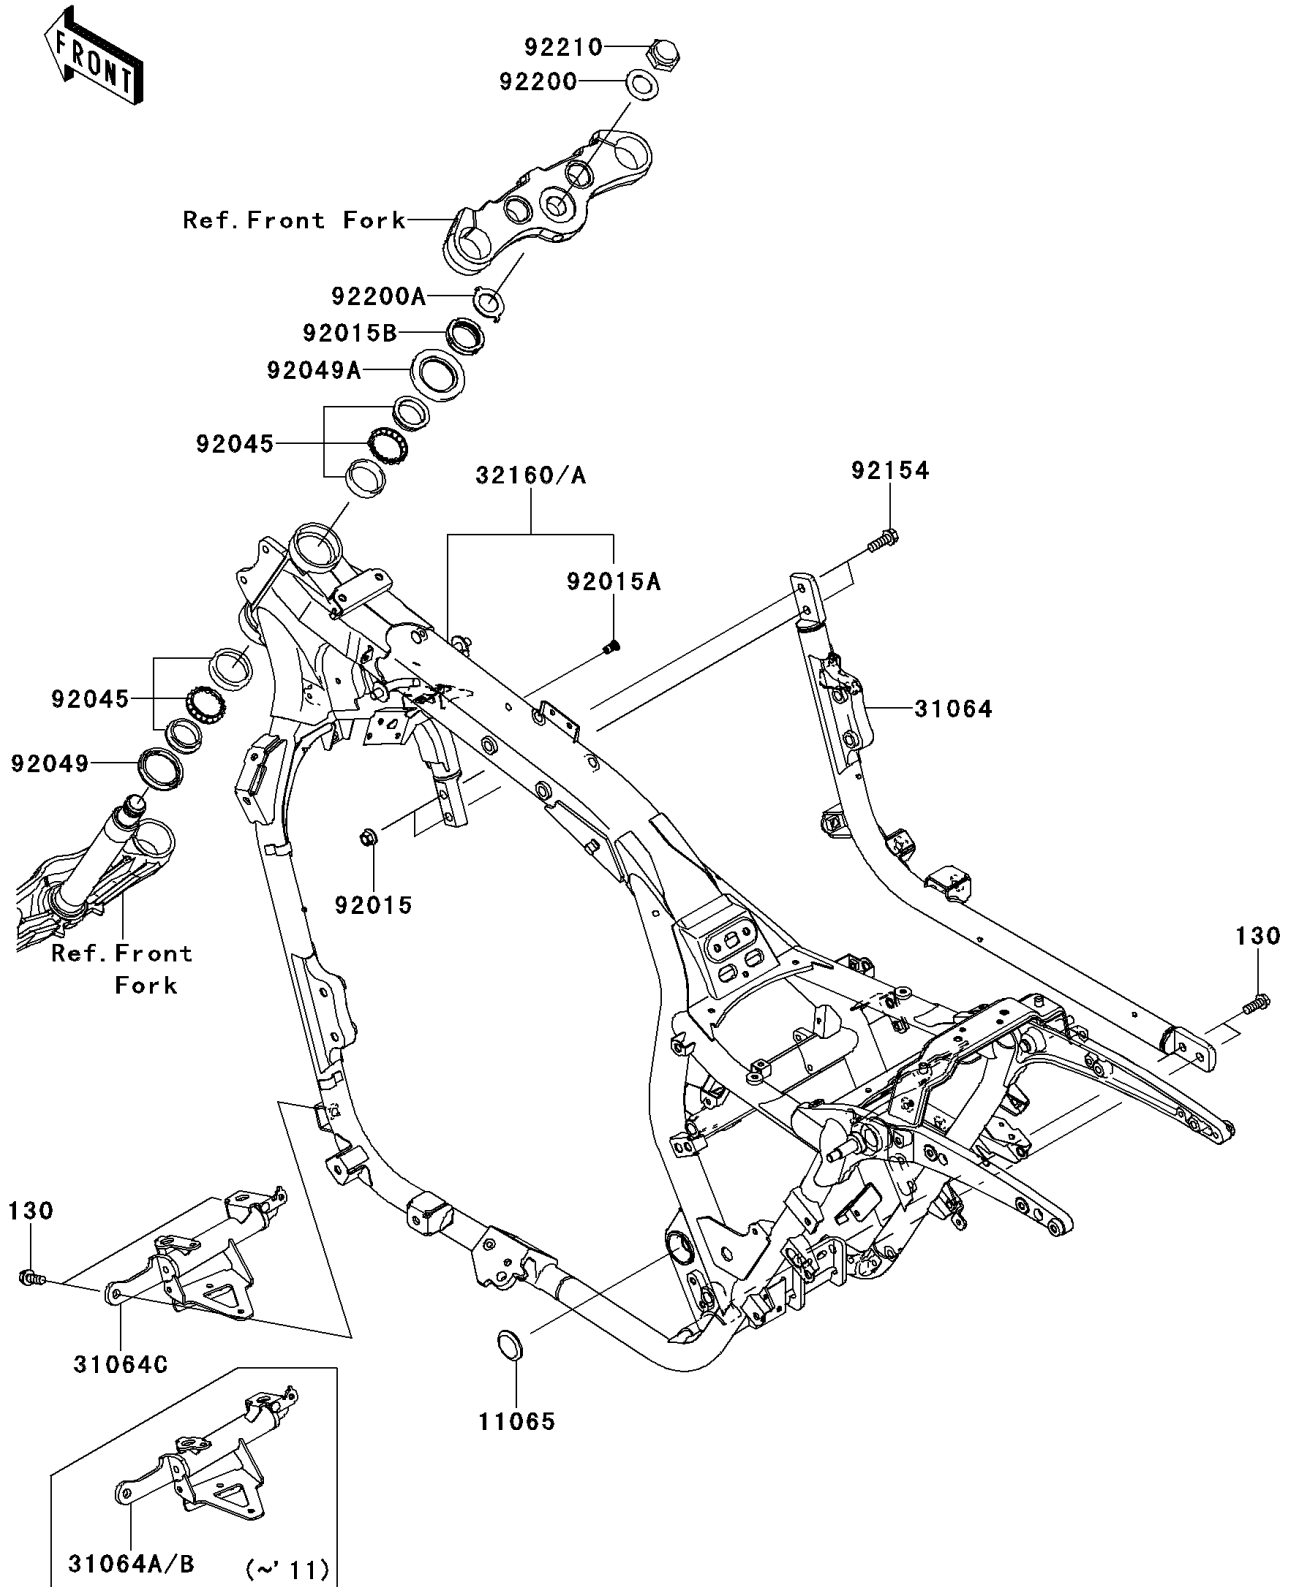

2010 Vulcan® 1700 Voyager® ABS

PARTS DIAGRAM

Frame

F2120

2010 Vulcan® 1700 Voyager® ABS

Kawasaki
Let the Good Times Roll®

PARTS LIST

Frame

ITEM NAME	PART NUMBER	QUANTITY
-----------	-------------	----------
