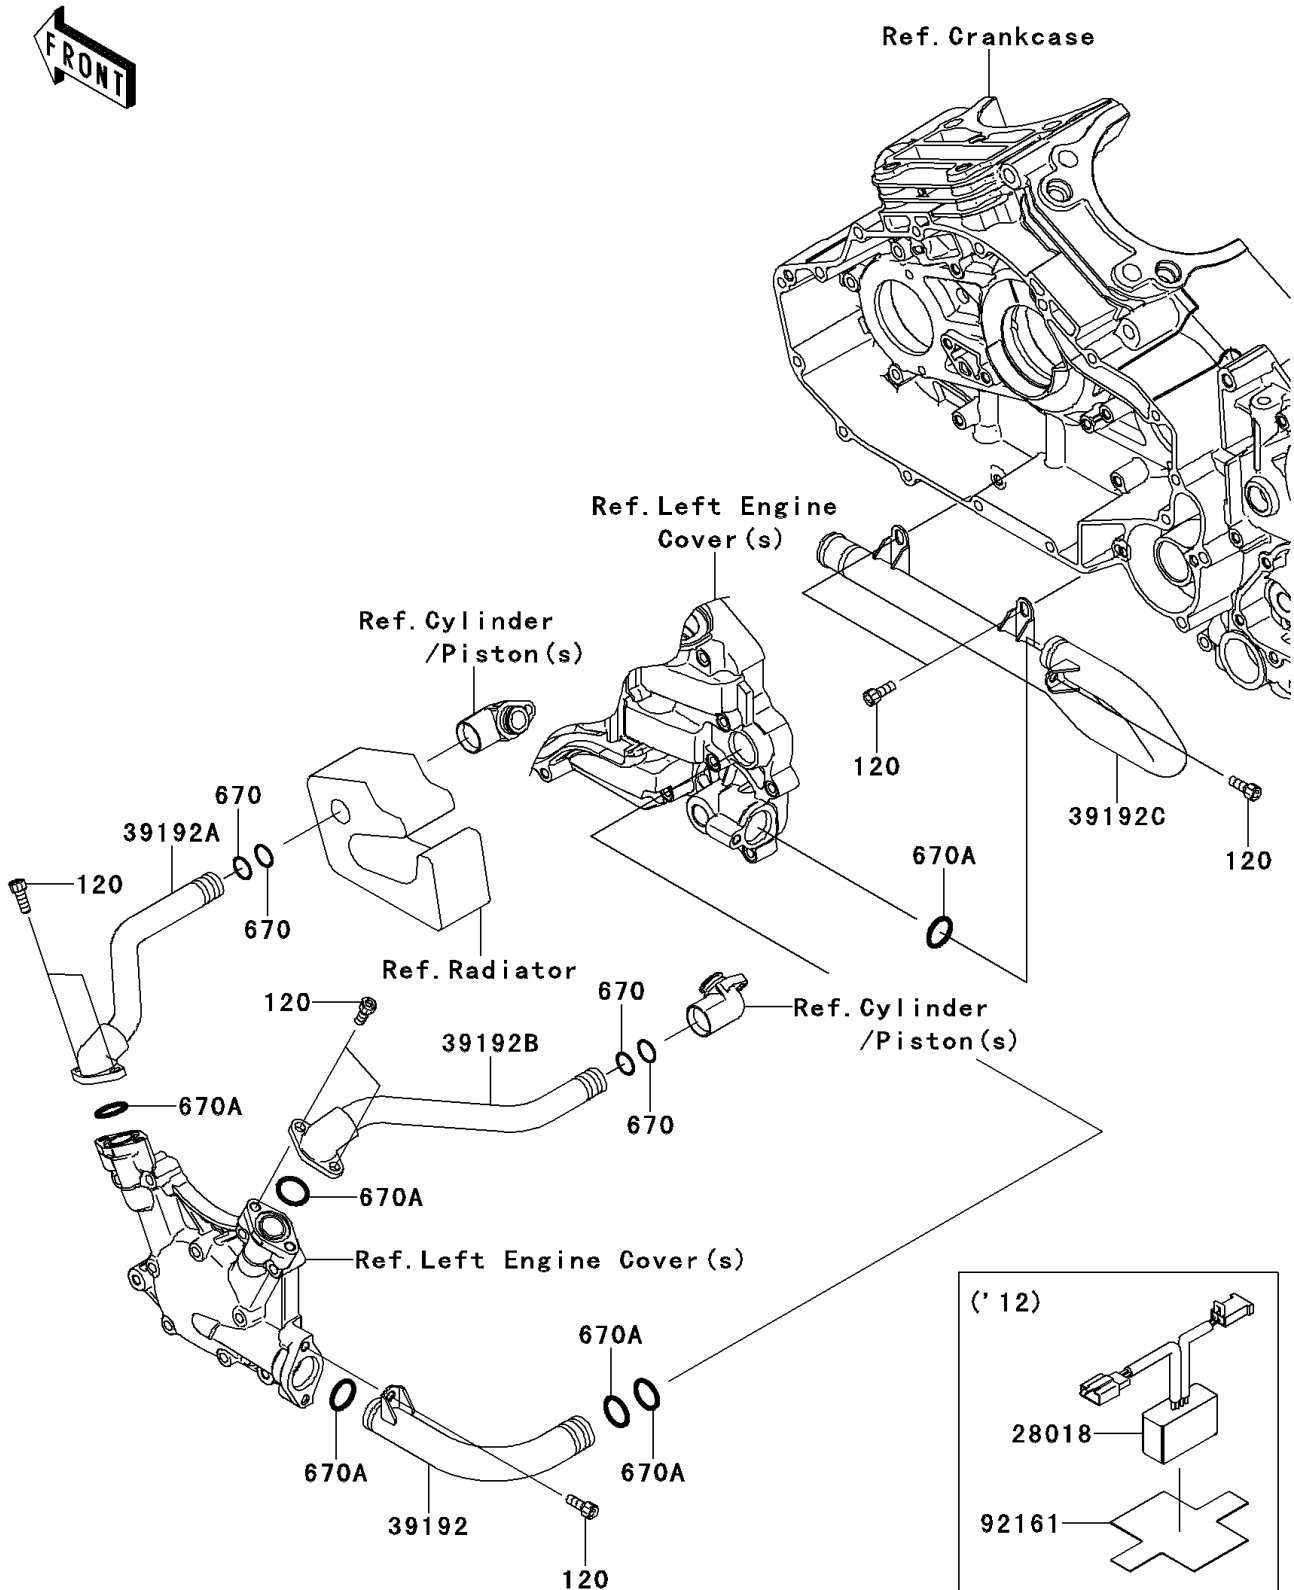

2012 VULCAN® 1700 VOYAGER® ABS

PARTS DIAGRAM

Water Pipe

E3037

2012 VULCAN® 1700 VOYAGER® ABS

Kawasaki
Let the Good Times Roll®

PARTS LIST

Water Pipe

ITEM NAME	PART NUMBER	QUANTITY
-----------	-------------	----------
