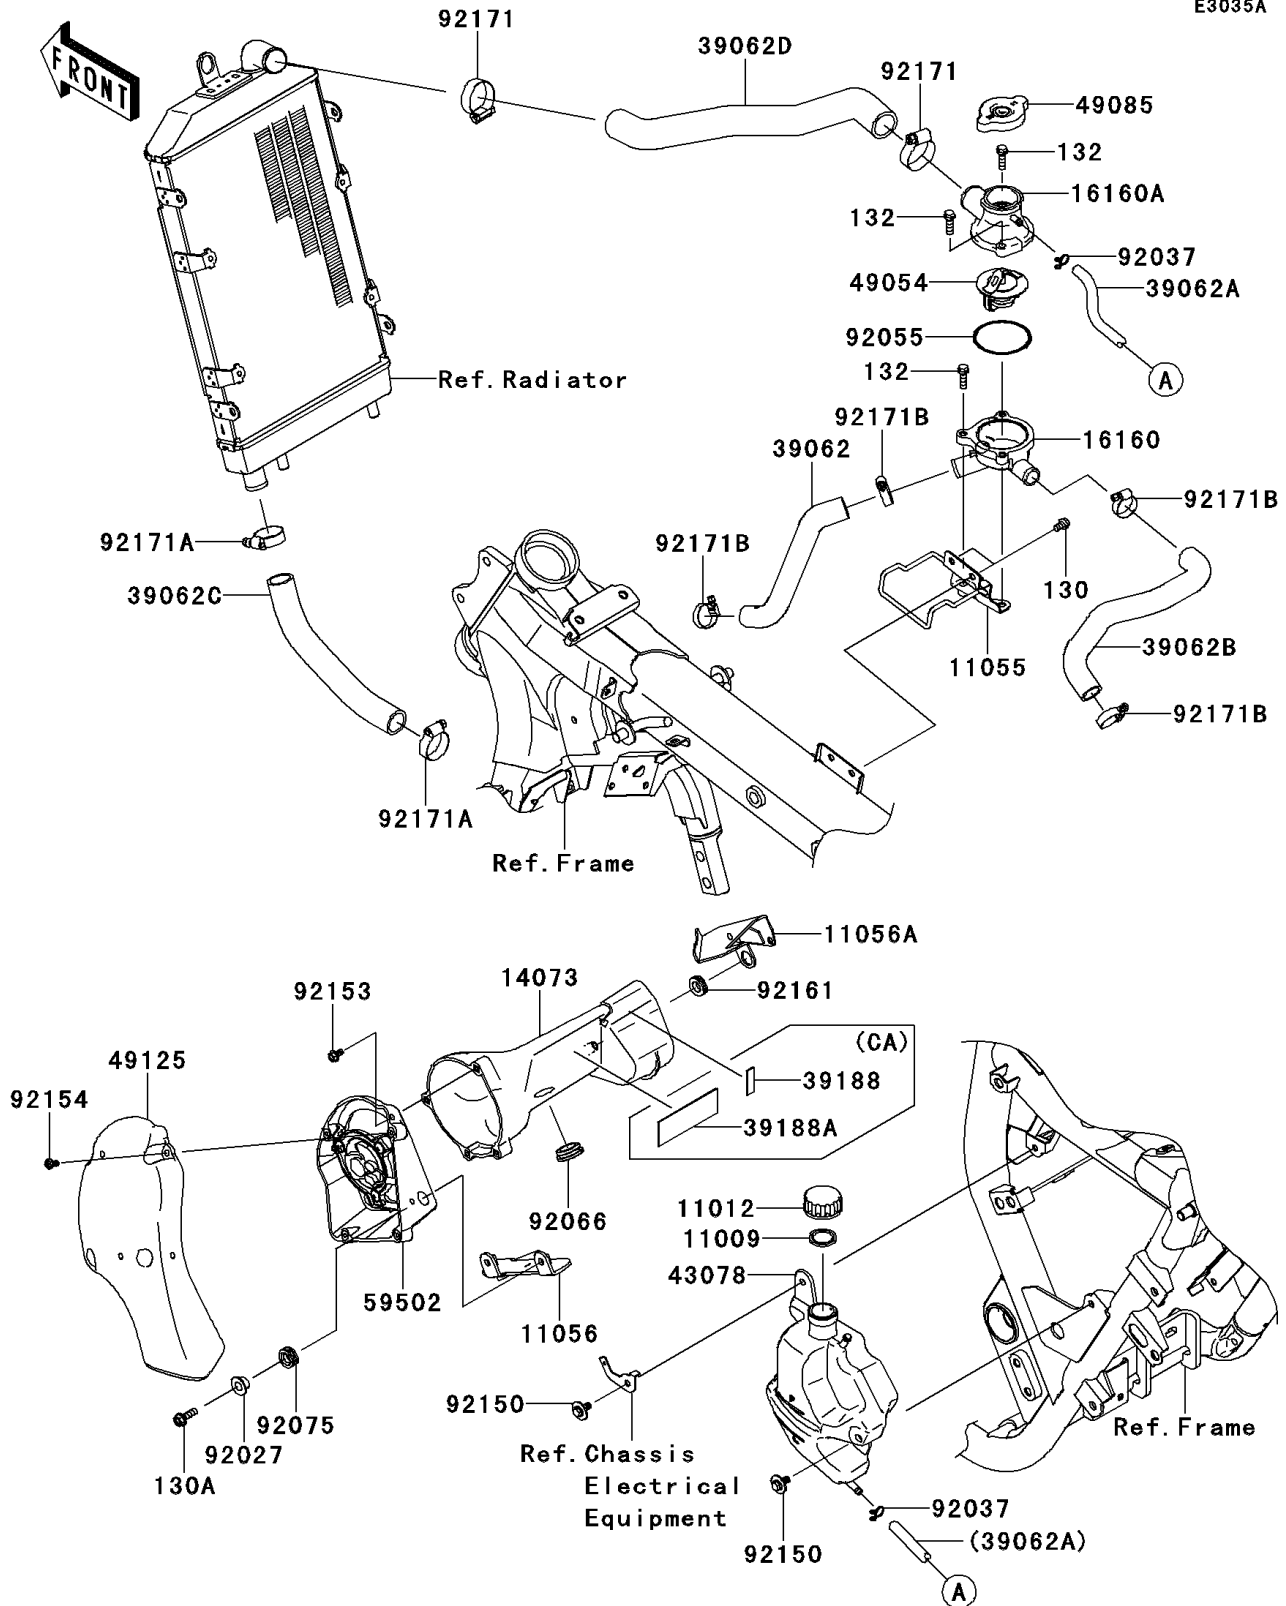

2012 VULCAN® 1700 VOYAGER® ABS

PARTS DIAGRAM

Cooling(BCF)

E3035A

2012 VULCAN® 1700 VOYAGER® ABS

Kawasaki
Let the Good Times Roll®

PARTS LIST

Cooling(BCF)

ITEM NAME

PART NUMBER

QUANTITY
