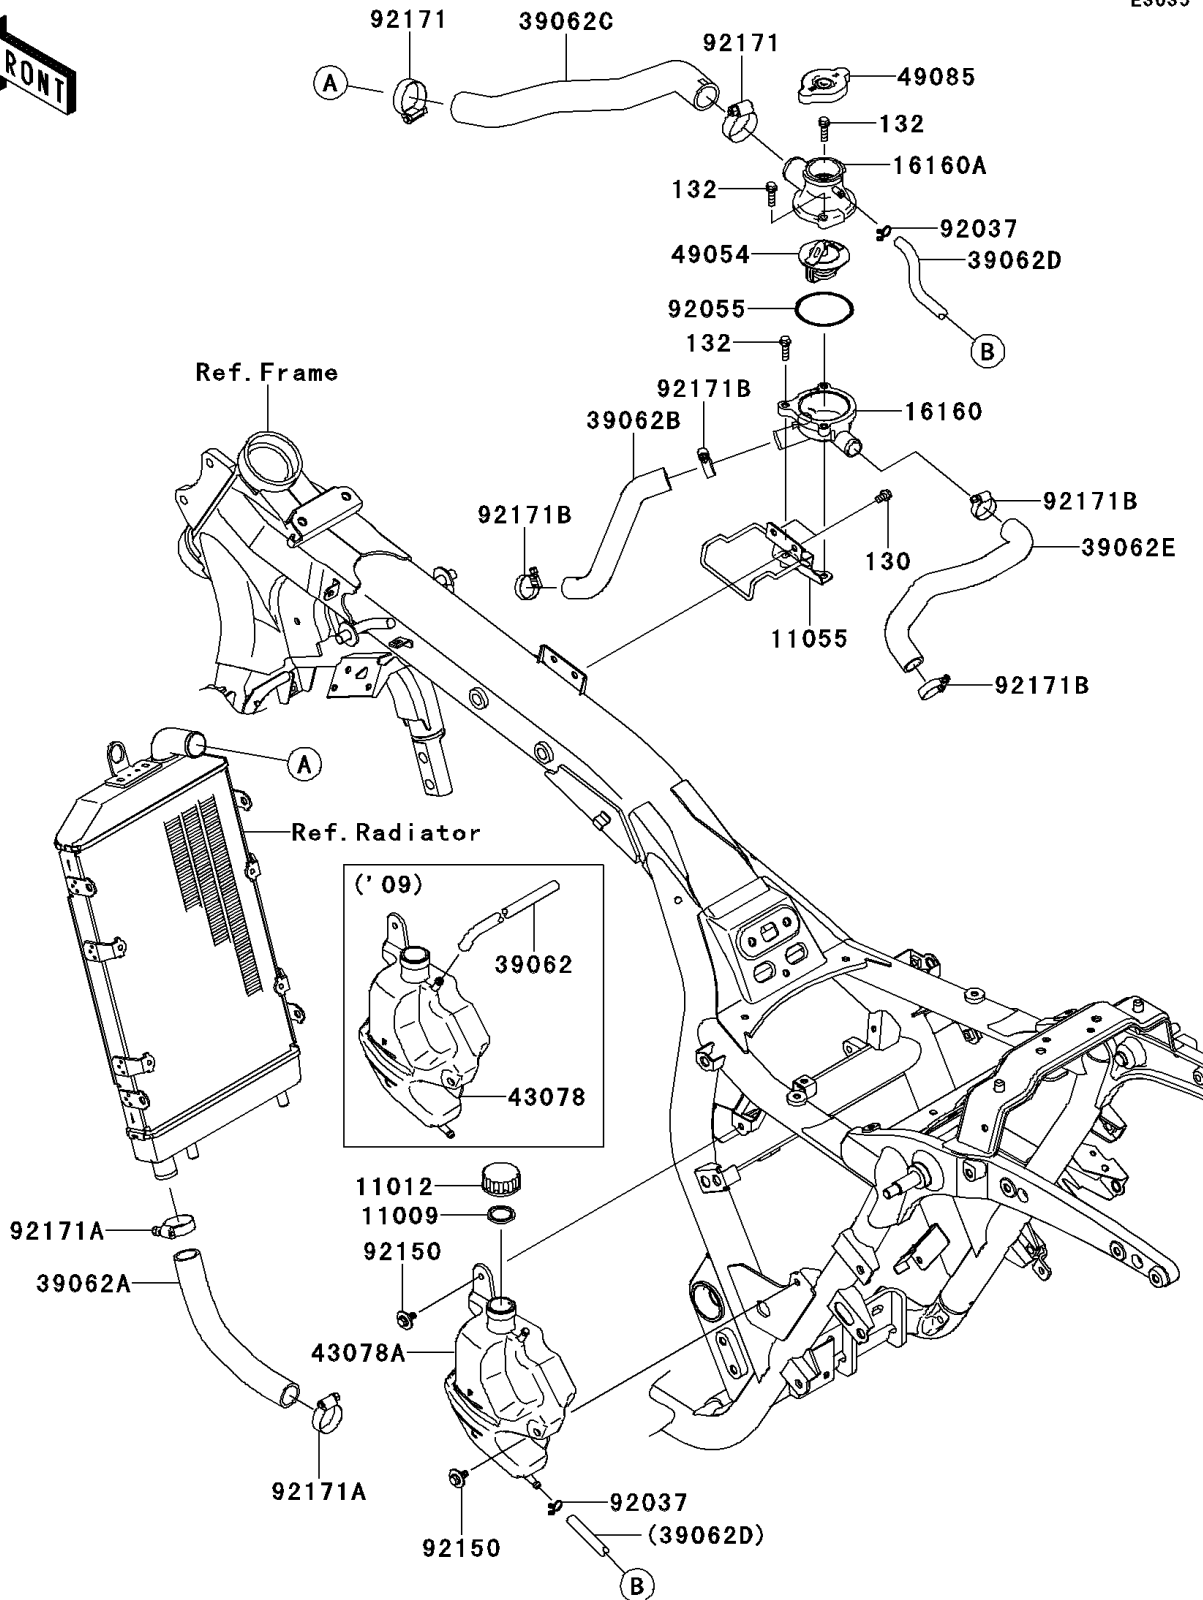

2010 Vulcan® 1700 Voyager® ABS

PARTS DIAGRAM

Cooling(B9F-BBF)

E3035

2010 Vulcan® 1700 Voyager® ABS

Kawasaki
Let the Good Times Roll®

PARTS LIST

Cooling(B9F-BBF)

ITEM NAME

PART NUMBER

QUANTITY
