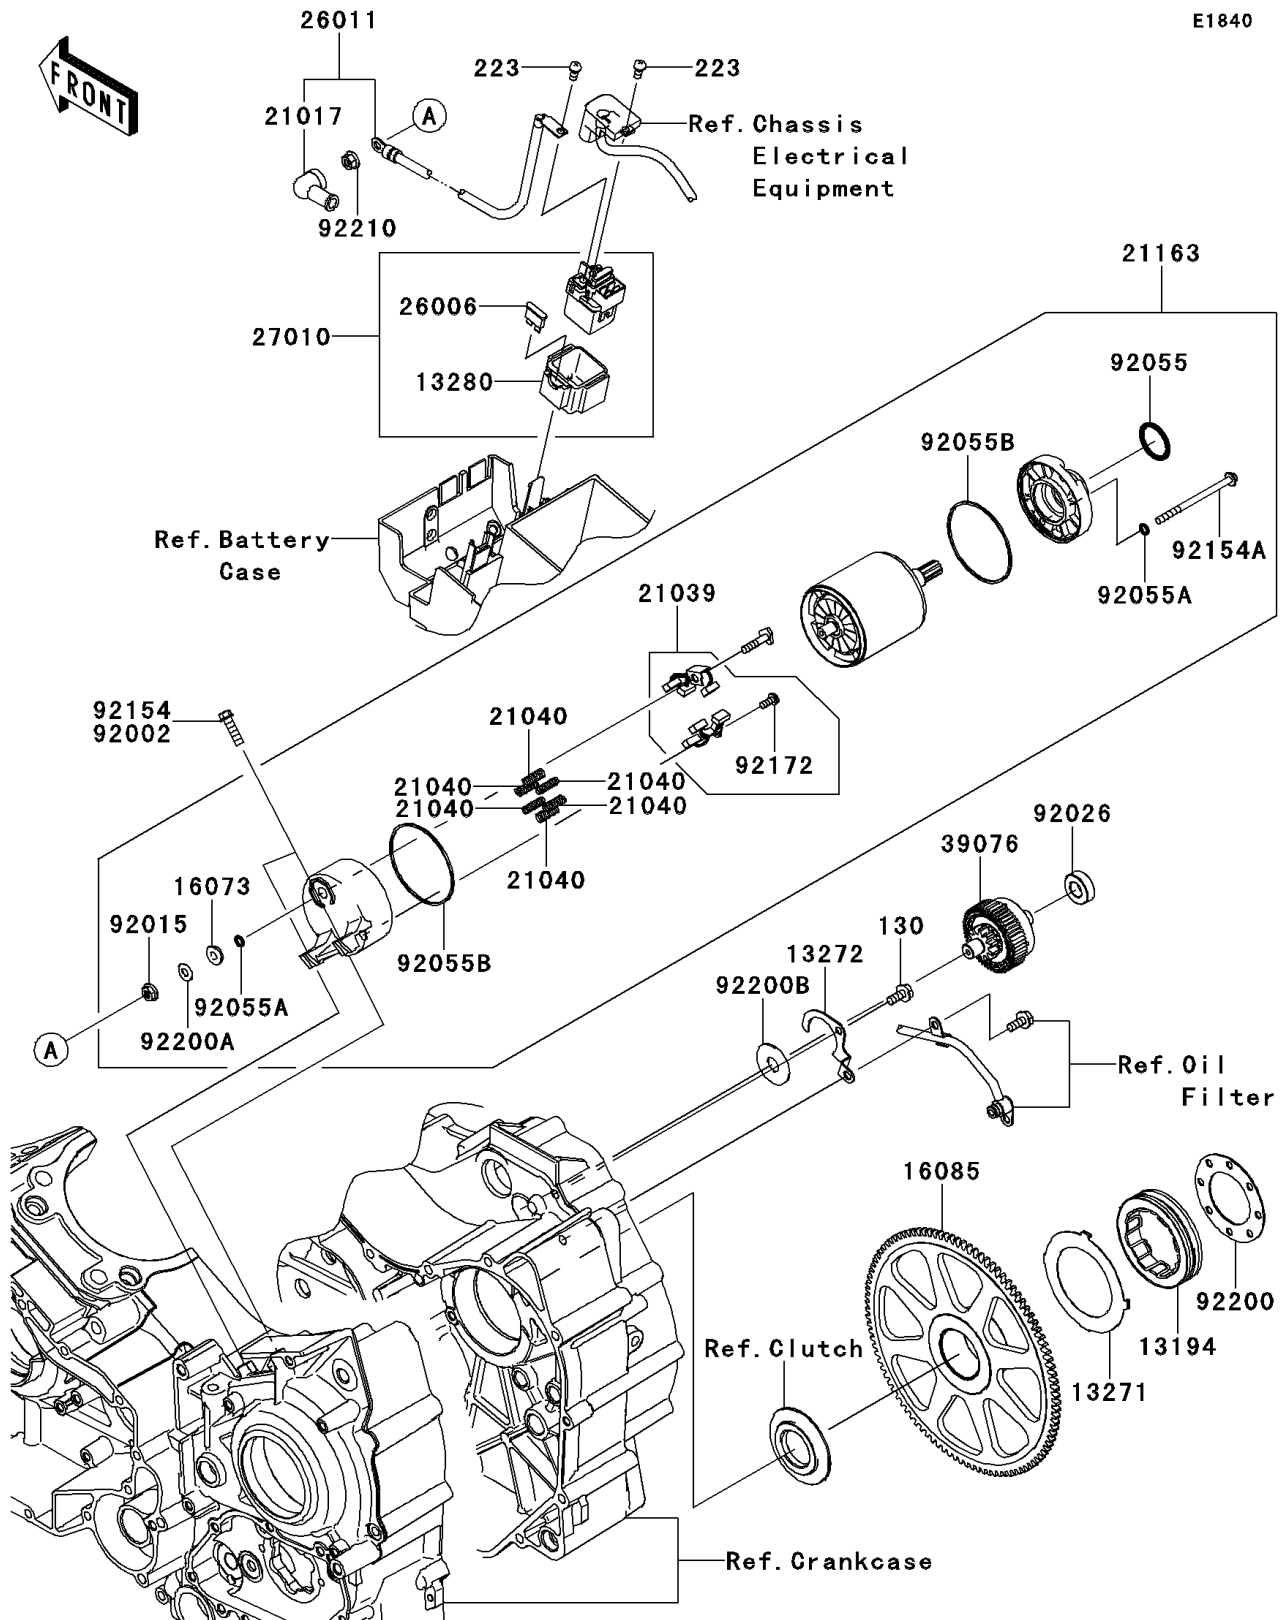

2012 VULCAN® 1700 VOYAGER® ABS

PARTS DIAGRAM

Starter Motor

2012 VULCAN® 1700 VOYAGER® ABS

Kawasaki
Let the Good Times Roll®

PARTS LIST

Starter Motor

ITEM NAME	PART NUMBER	QUANTITY
-----------	-------------	----------
