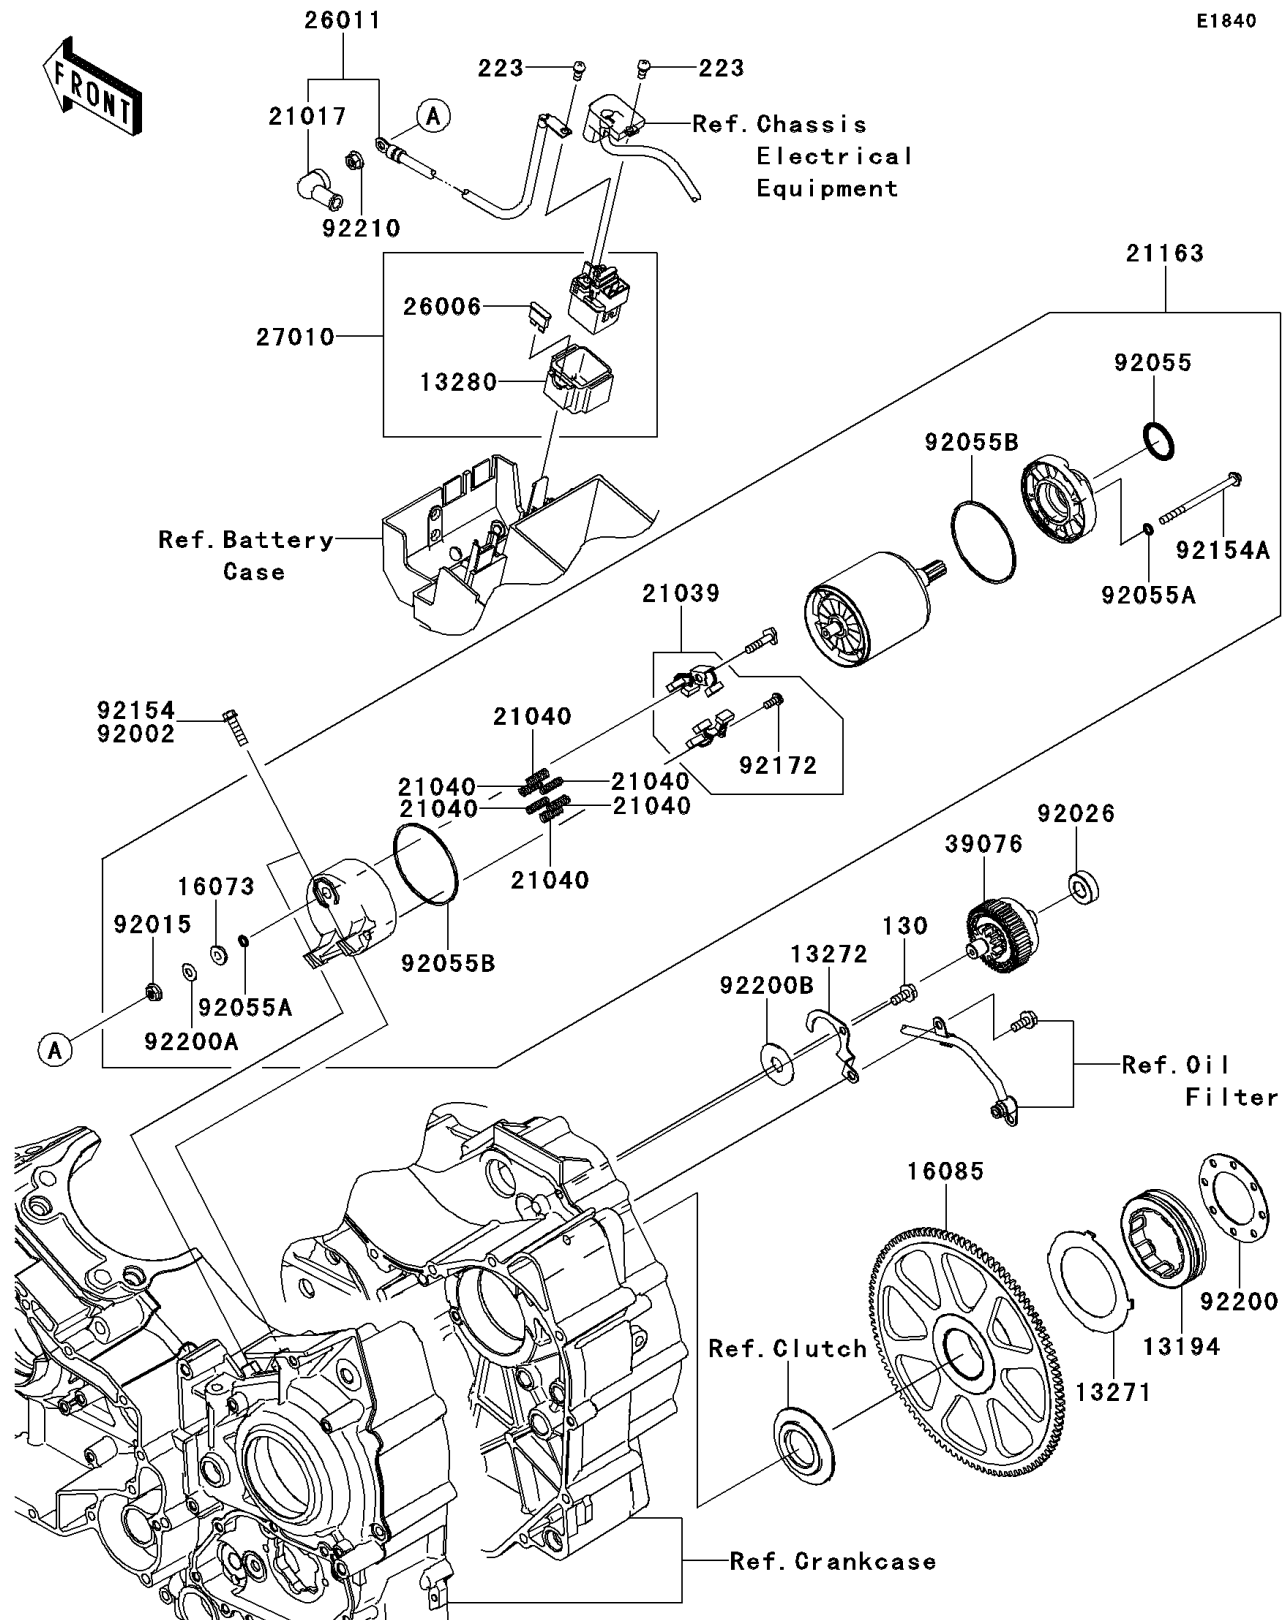

2010 Vulcan® 1700 Voyager® ABS

PARTS DIAGRAM

Starter Motor

2010 Vulcan® 1700 Voyager® ABS

Kawasaki
Let the Good Times Roll®

PARTS LIST Starter Motor

ITEM NAME	PART NUMBER	QUANTITY
-----------	-------------	----------
