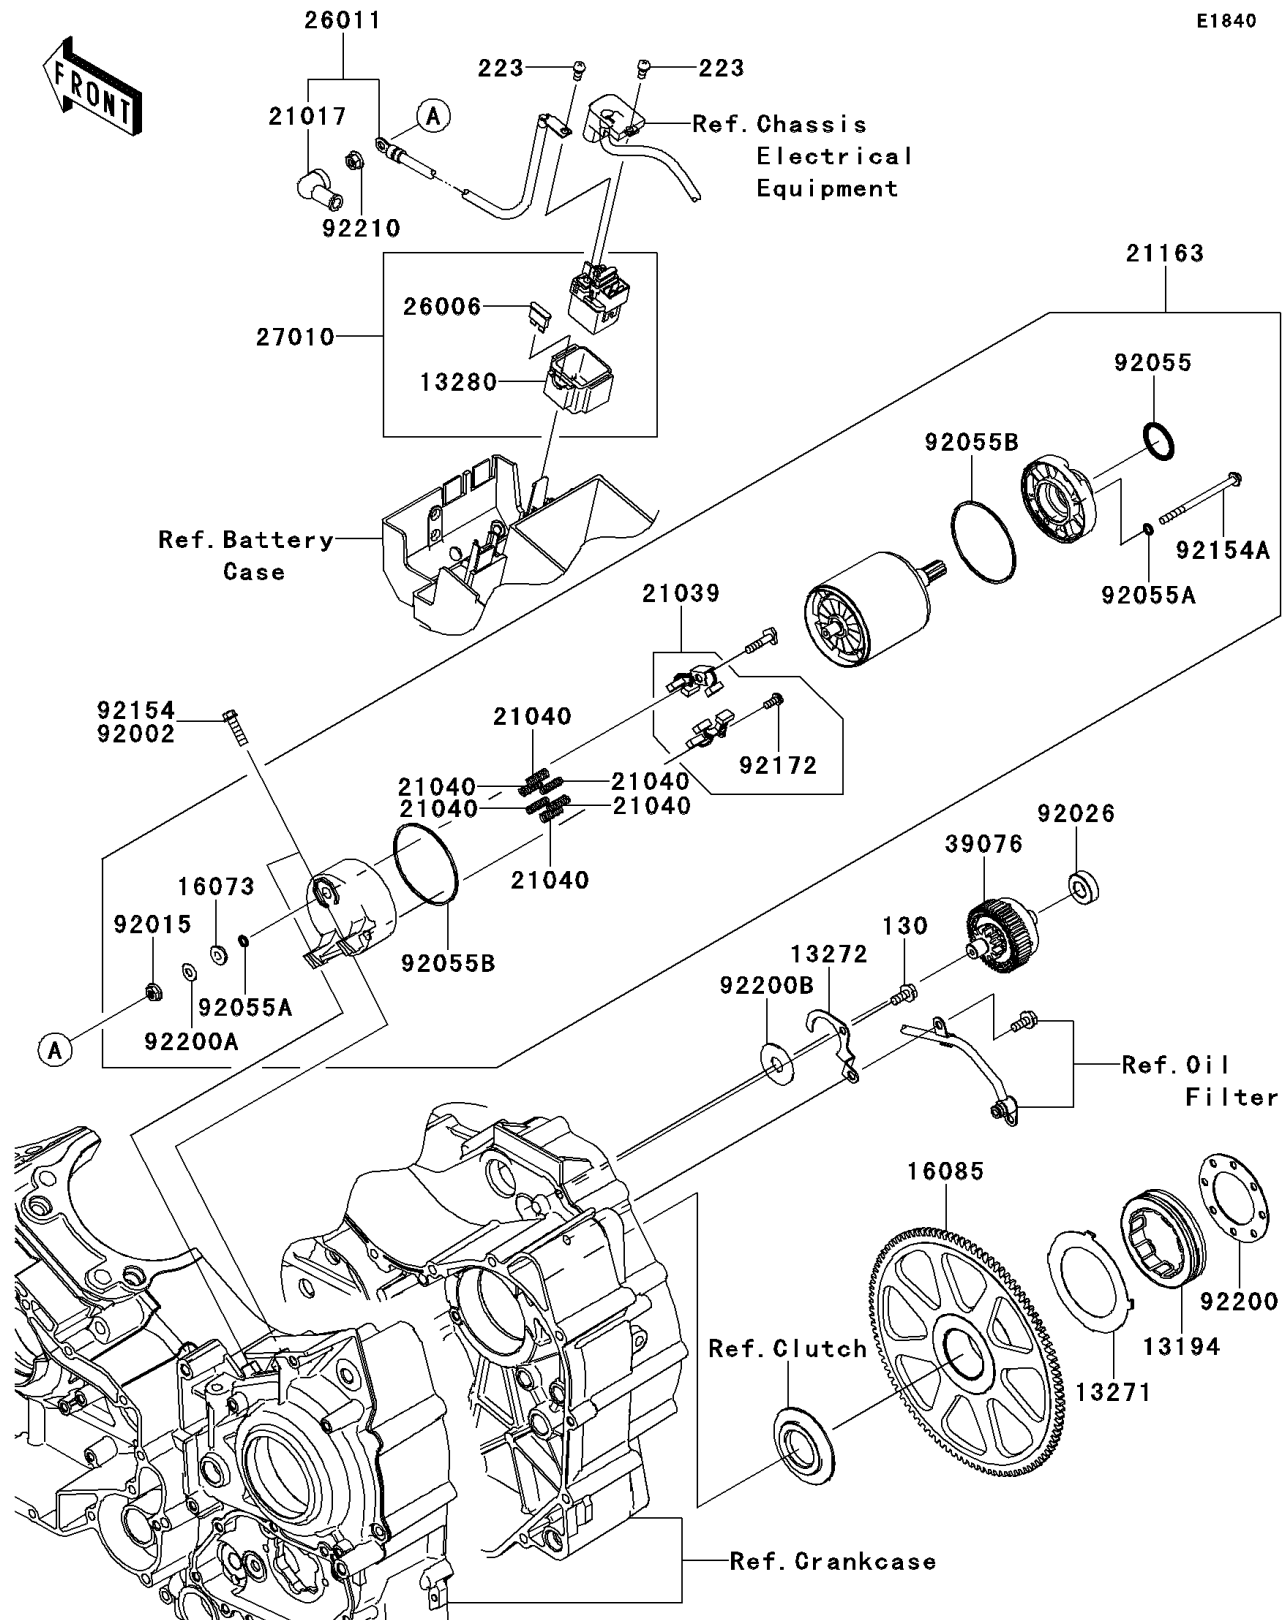

2010 Vulcan® 1700 Voyager® ABS

PARTS DIAGRAM

Starter Motor

2010 Vulcan® 1700 Voyager® ABS

Kawasaki
Let the Good Times Roll®

PARTS LIST

Starter Motor

ITEM NAME	PART NUMBER	QUANTITY
-----------	-------------	----------
