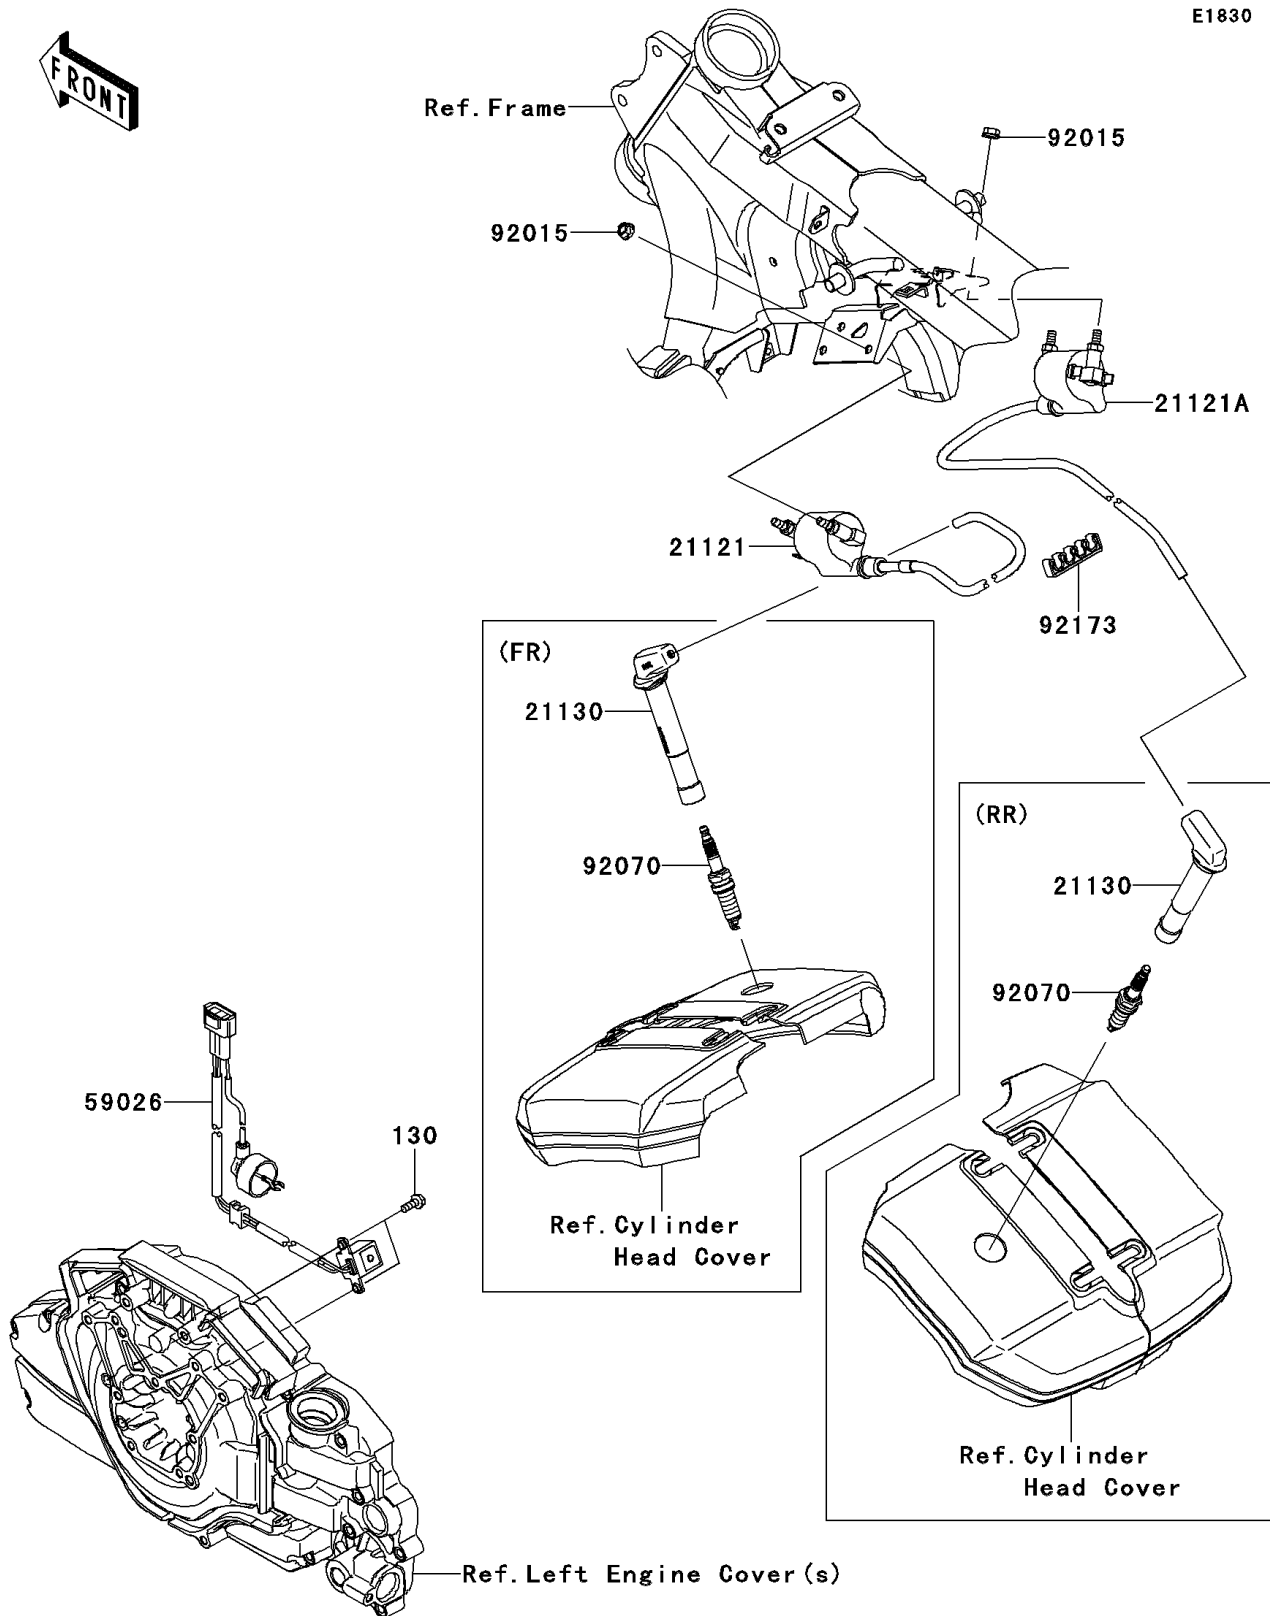

2012 VULCAN® 1700 VOYAGER® ABS

PARTS DIAGRAM

Ignition System

E1830

2012 VULCAN® 1700 VOYAGER® ABS

PARTS LIST

Ignition System

ITEM NAME	PART NUMBER	QUANTITY
-----------	-------------	----------
