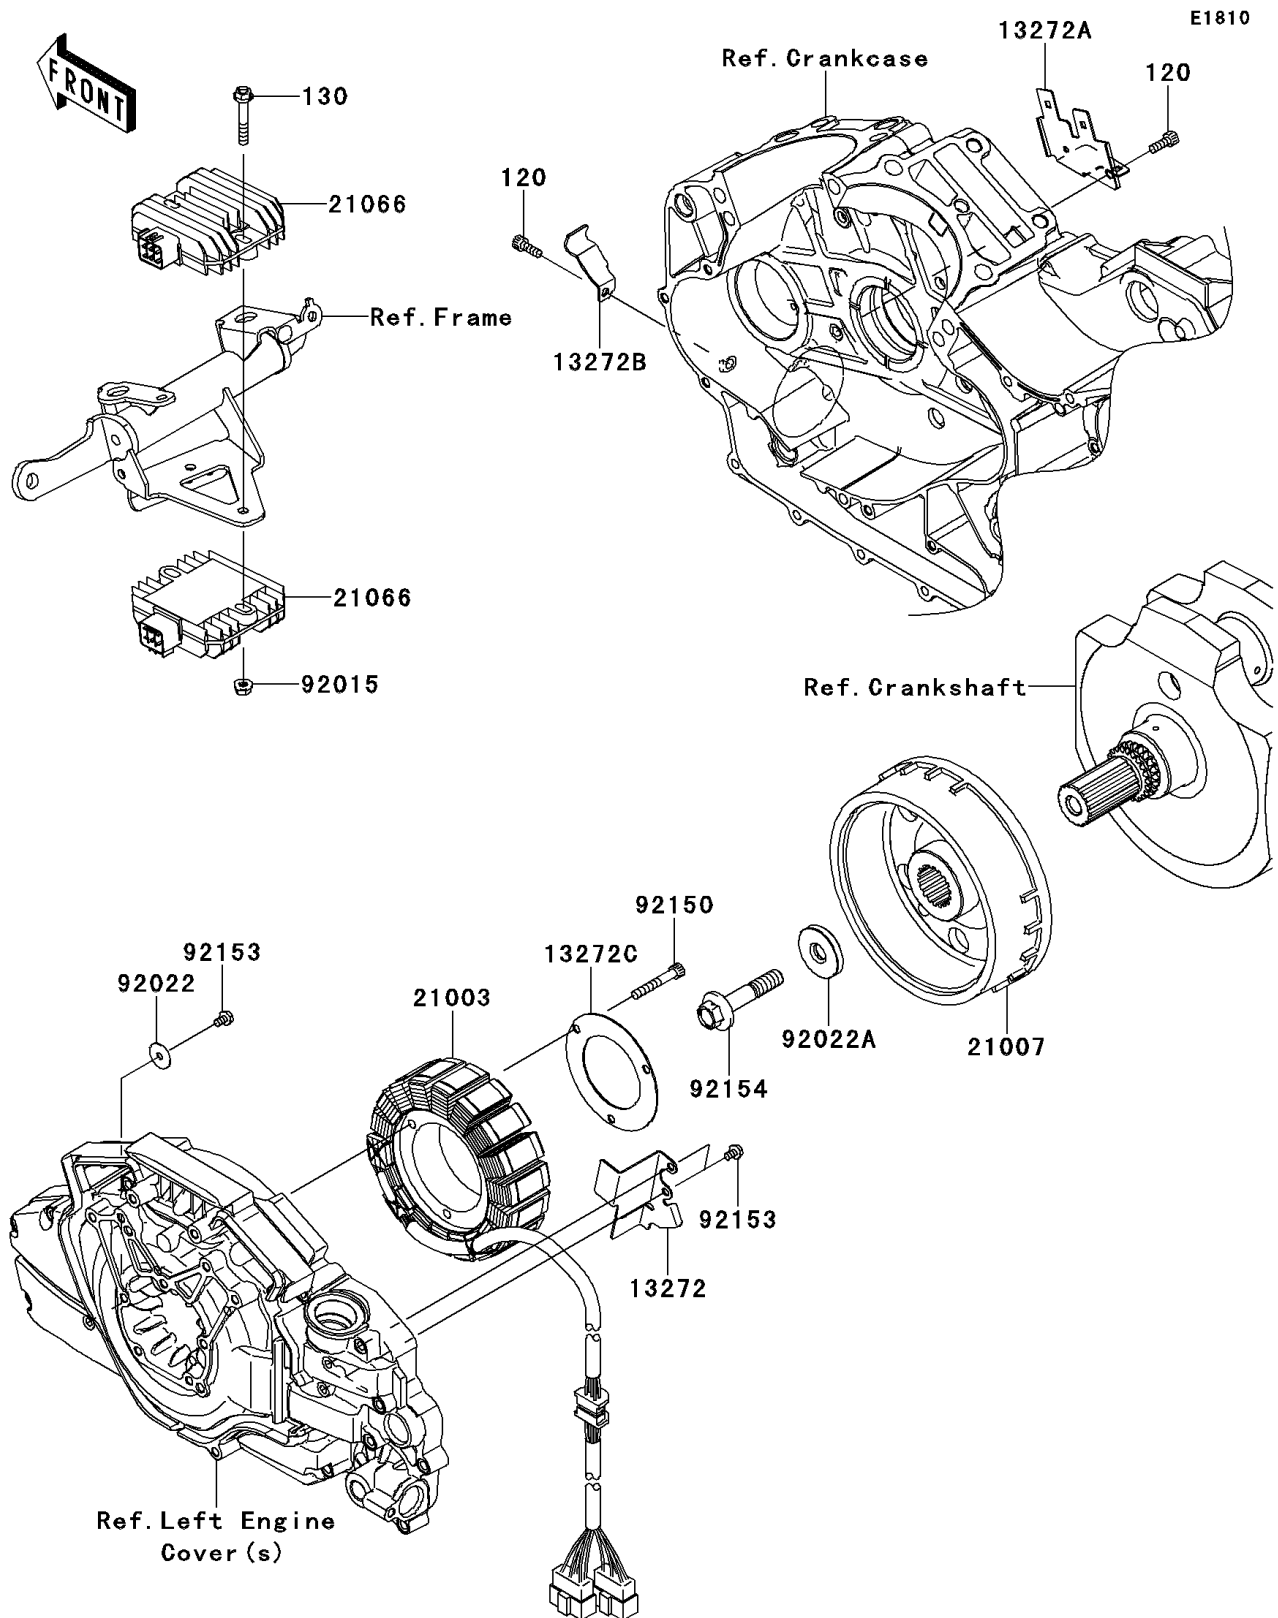

## PARTS DIAGRAM

# 2012 VULCAN® 1700 VOYAGER® ABS

**Kawasaki**  
Let the Good Times Roll®

## PARTS LIST

### Generator

ITEM NAME	PART NUMBER	QUANTITY
-----------	-------------	----------

---