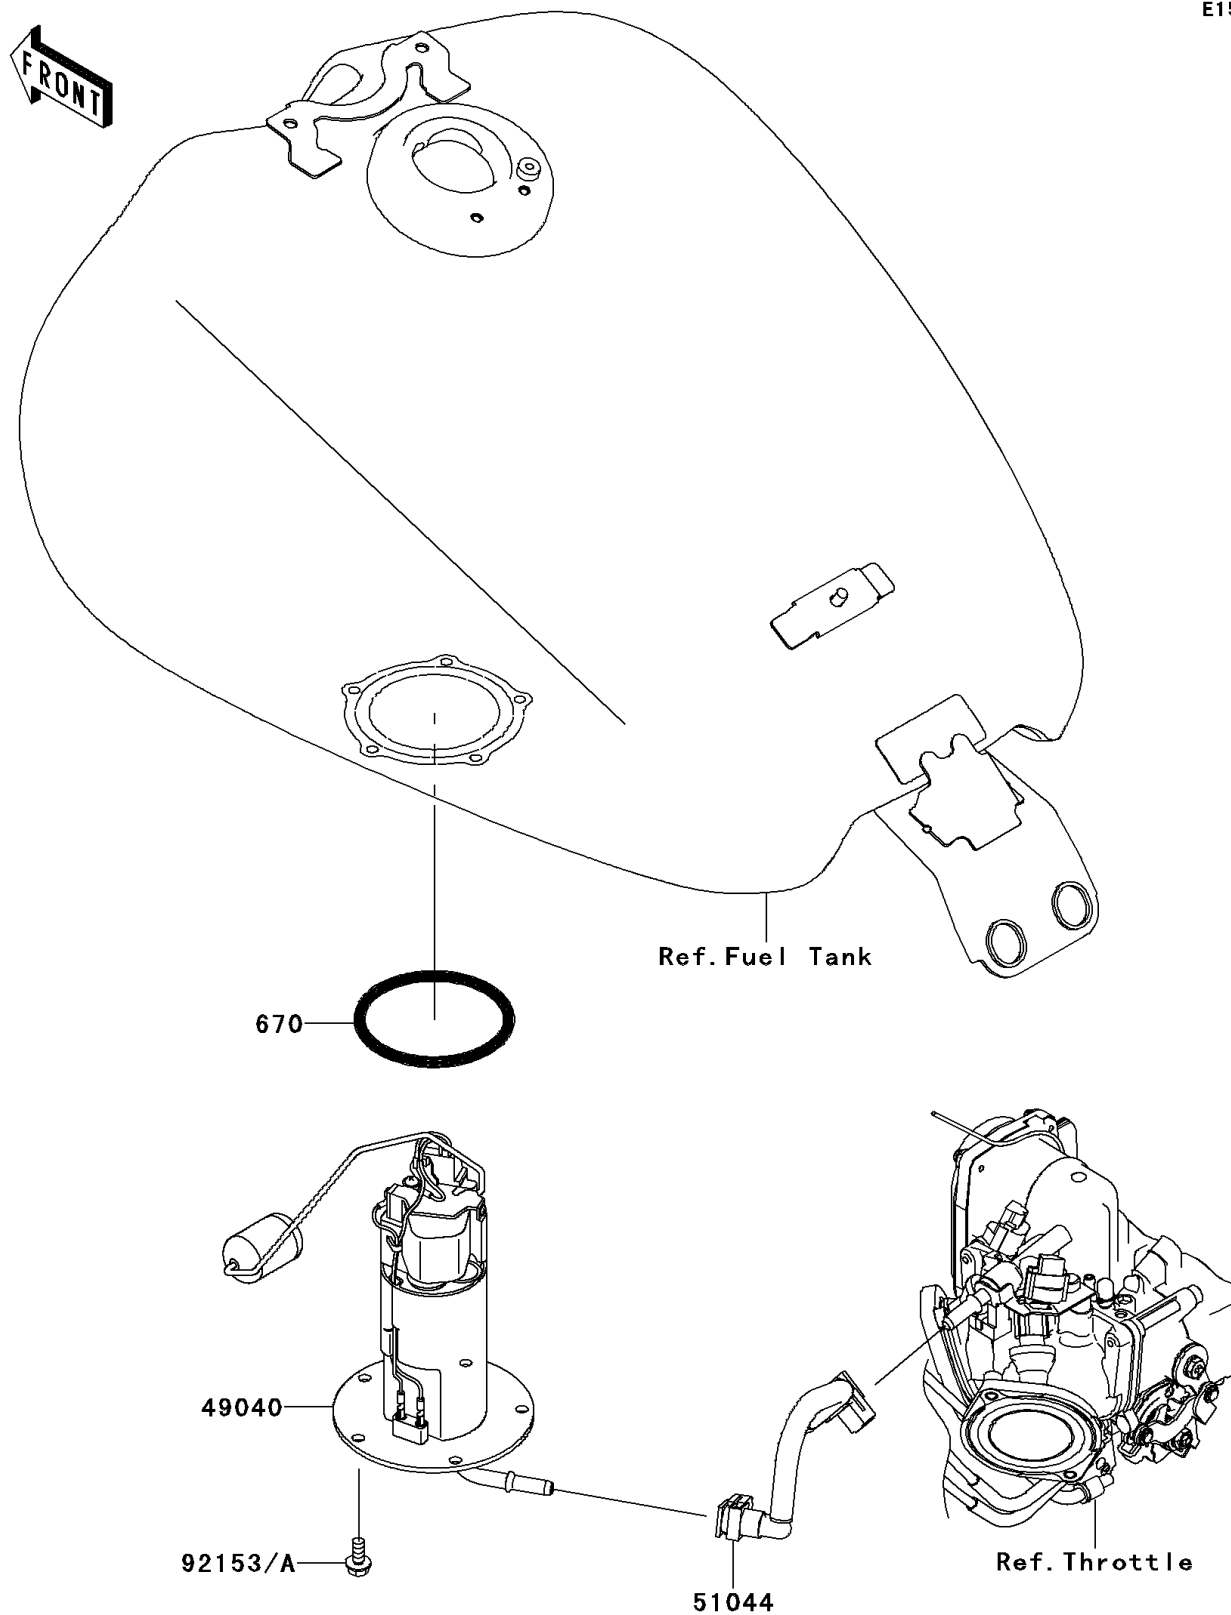

2011 VULCAN® 1700 VOYAGER® ABS

PARTS DIAGRAM

Fuel Pump

E1520

2011 VULCAN® 1700 VOYAGER® ABS

Kawasaki
Let the Good Times Roll®

PARTS LIST

Fuel Pump

ITEM NAME	PART NUMBER	QUANTITY
-----------	-------------	----------
