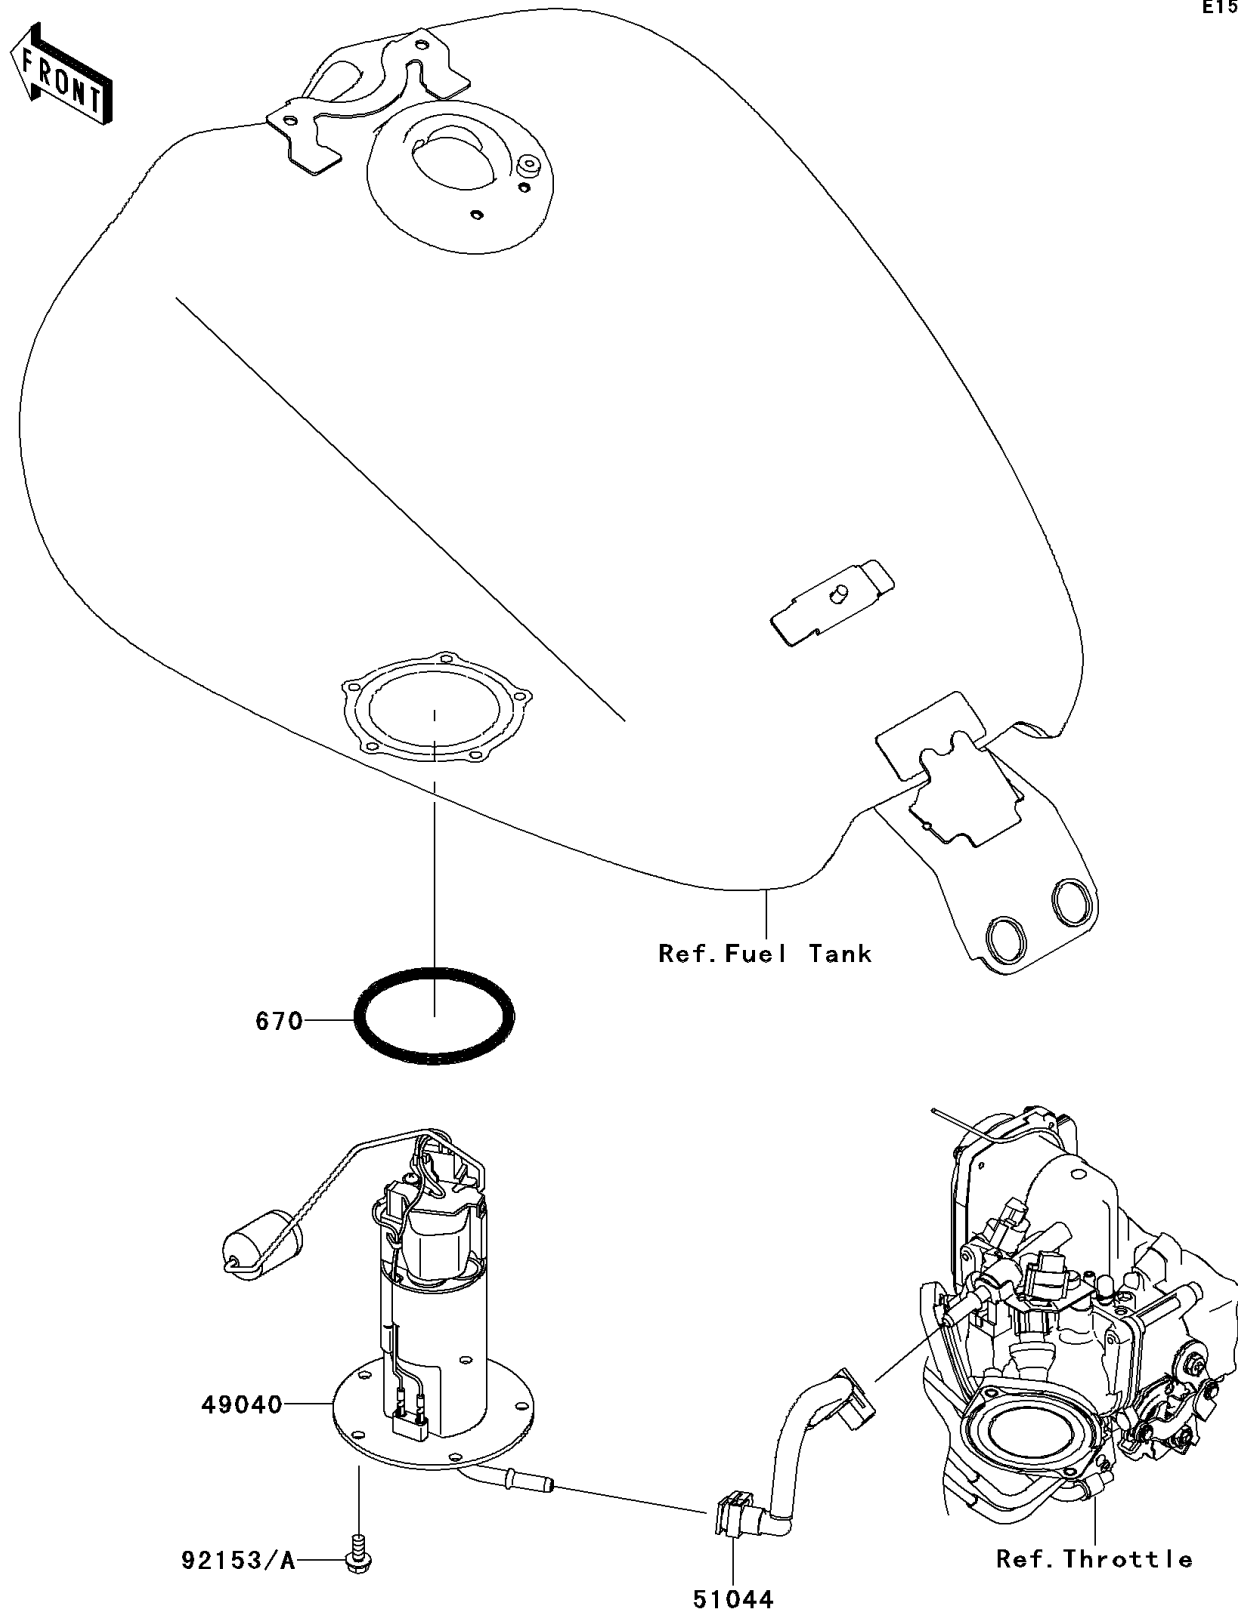

2010 Vulcan® 1700 Voyager® ABS

PARTS DIAGRAM

Fuel Pump

E1520

2010 Vulcan® 1700 Voyager® ABS

Kawasaki
Let the Good Times Roll®

PARTS LIST

Fuel Pump

ITEM NAME	PART NUMBER	QUANTITY
-----------	-------------	----------
