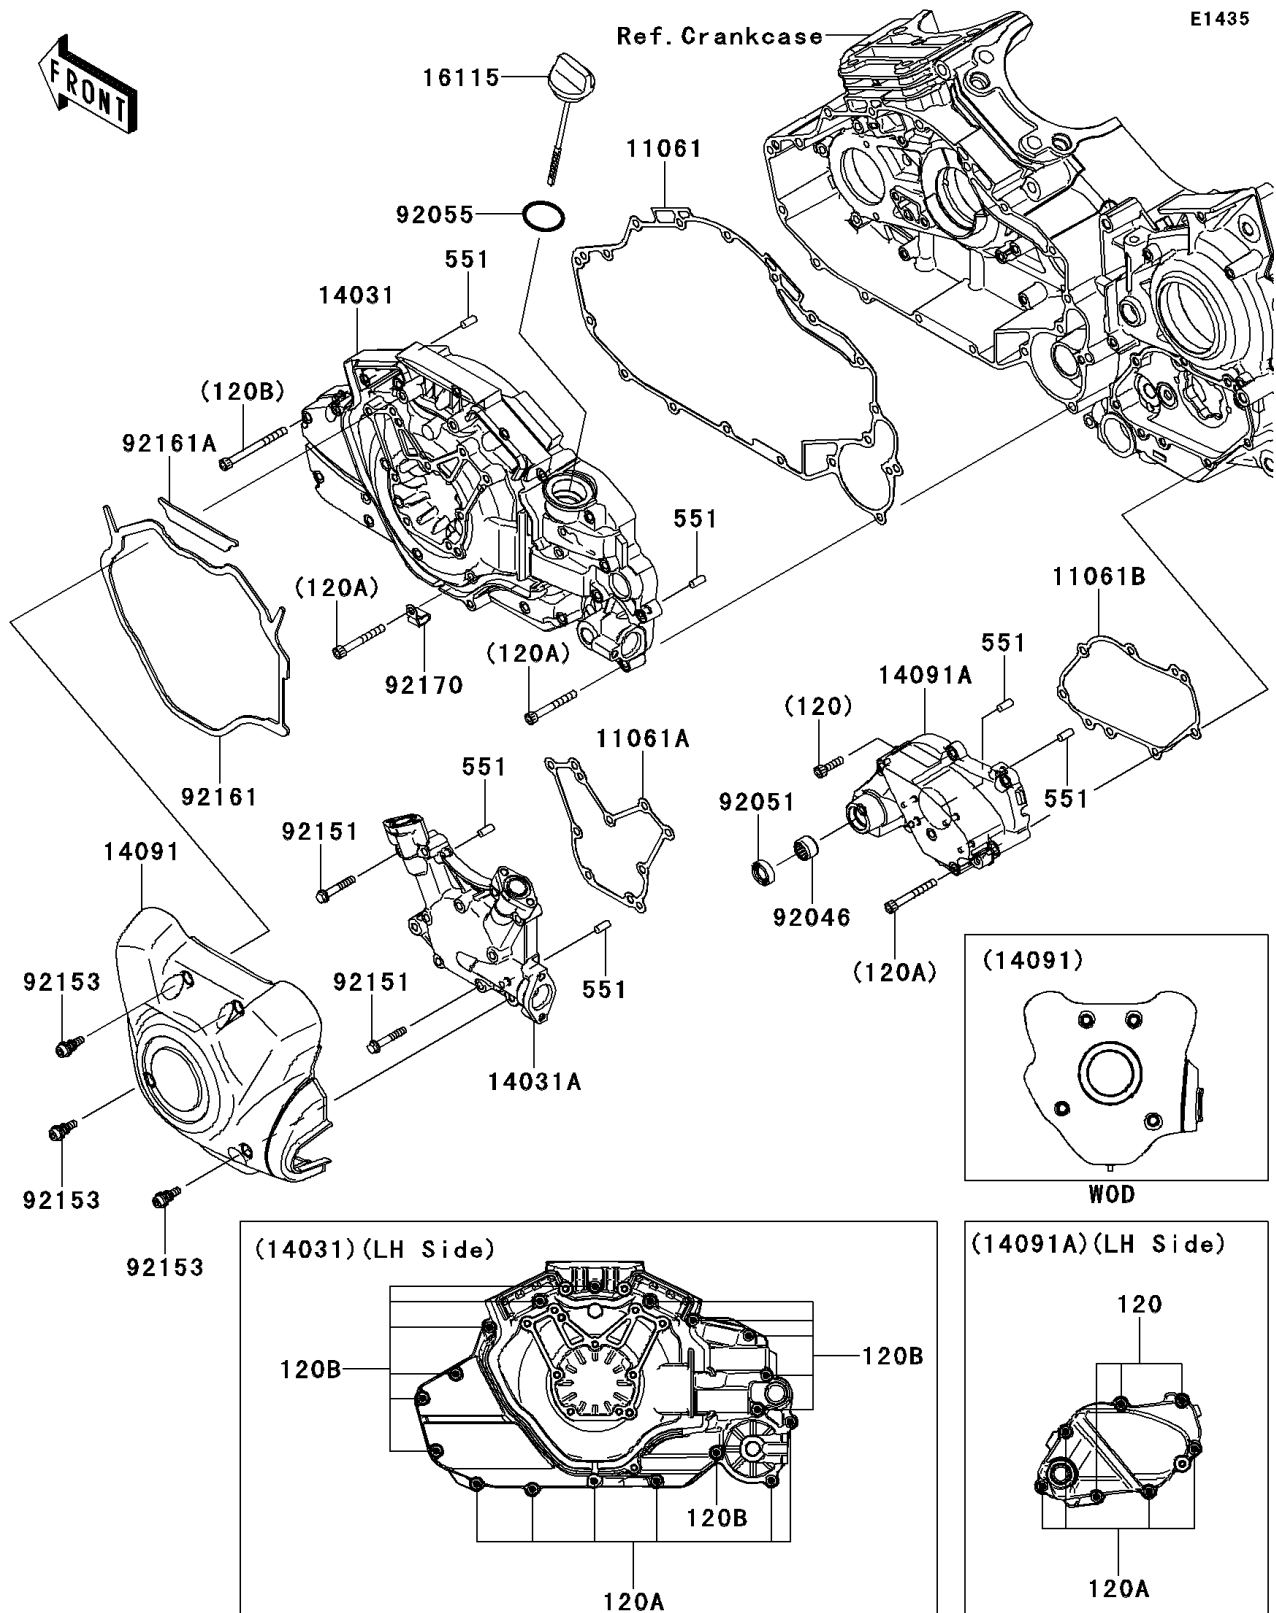

2010 Vulcan® 1700 Voyager® ABS

PARTS DIAGRAM Left Engine Cover(s)

2010 Vulcan® 1700 Voyager® ABS

PARTS LIST

Left Engine Cover(s)

ITEM NAME	PART NUMBER	QUANTITY
-----------	-------------	----------
