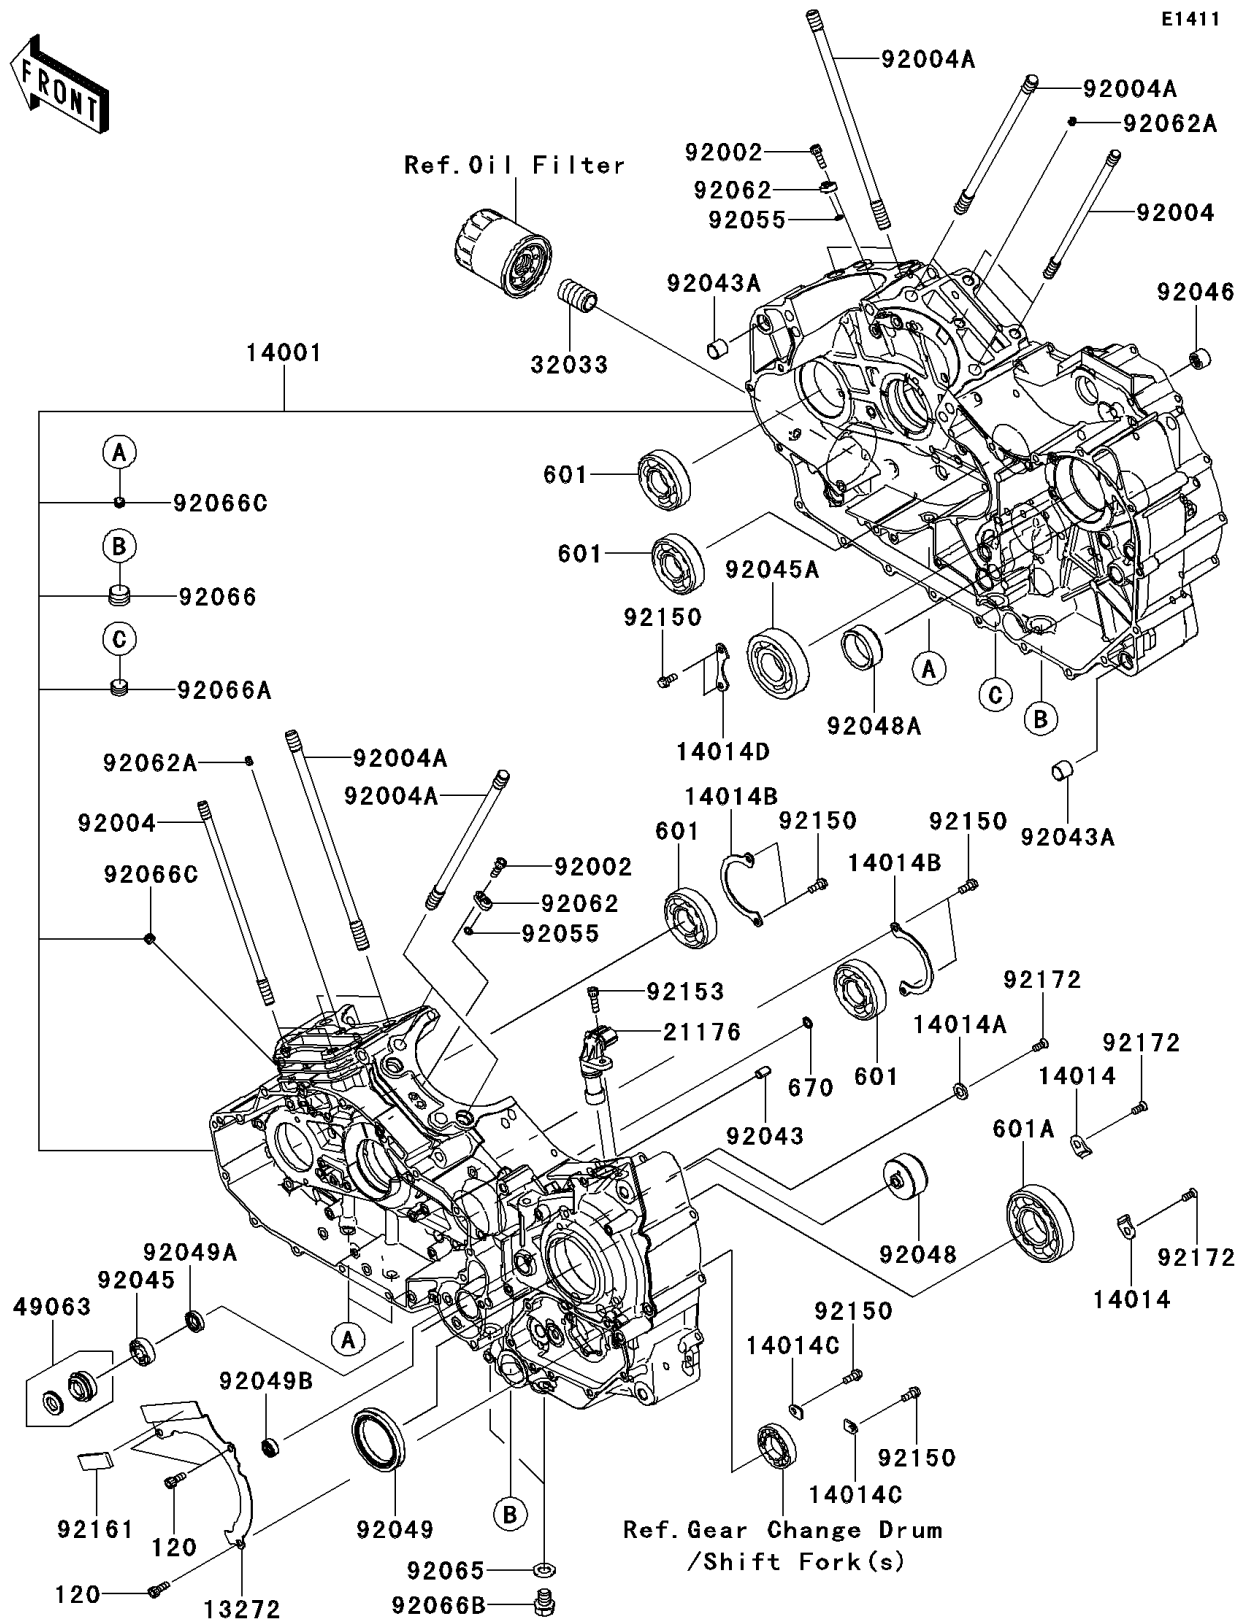

2010 Vulcan® 1700 Voyager® ABS

PARTS DIAGRAM

Crankcase

2010 Vulcan® 1700 Voyager® ABS

Kawasaki
Let the Good Times Roll®

PARTS LIST

Crankcase

| ITEM NAME | PART NUMBER | QUANTITY |
|-----------|-------------|----------|
|-----------|-------------|----------|
