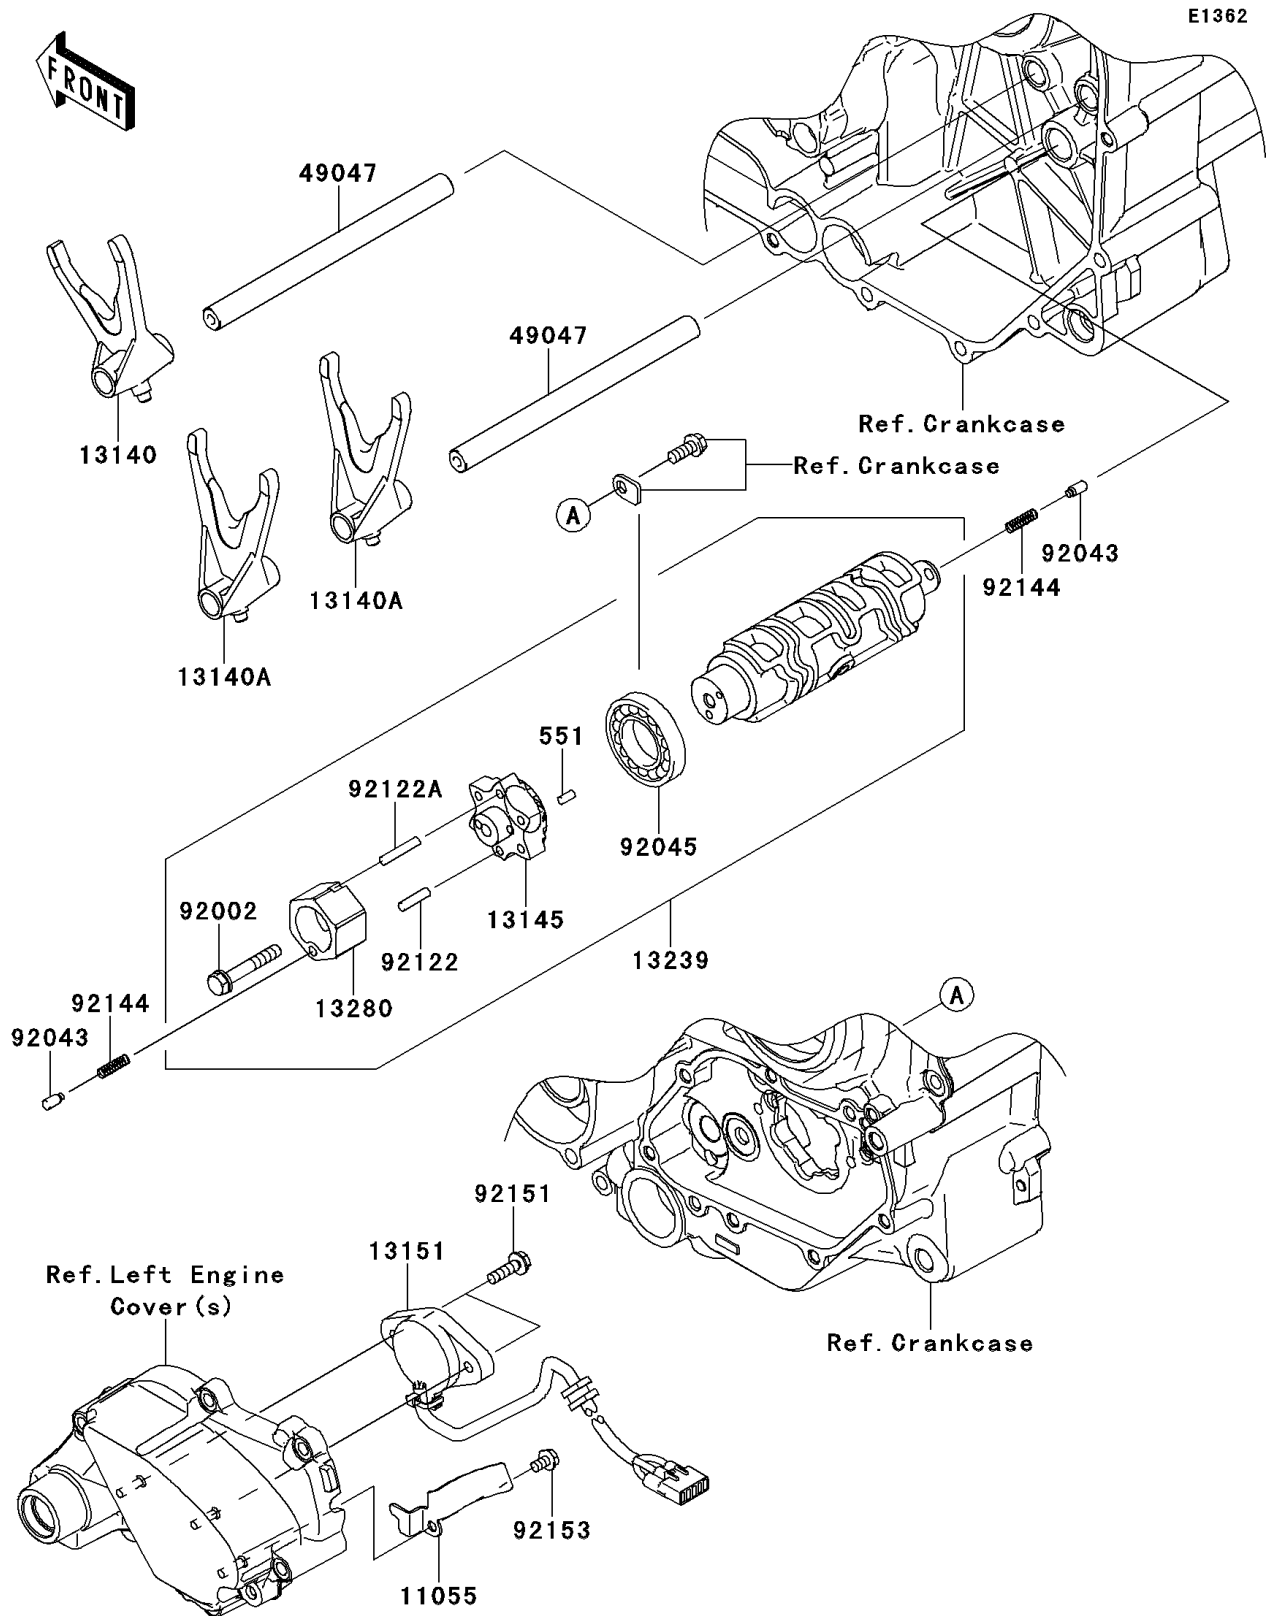

2012 VULCAN® 1700 VOYAGER® ABS

PARTS DIAGRAM

Gear Change Drum/Shift Fork(s)

2012 VULCAN® 1700 VOYAGER® ABS

PARTS LIST

Gear Change Drum/Shift Fork(s)

ITEM NAME

PART NUMBER

QUANTITY
