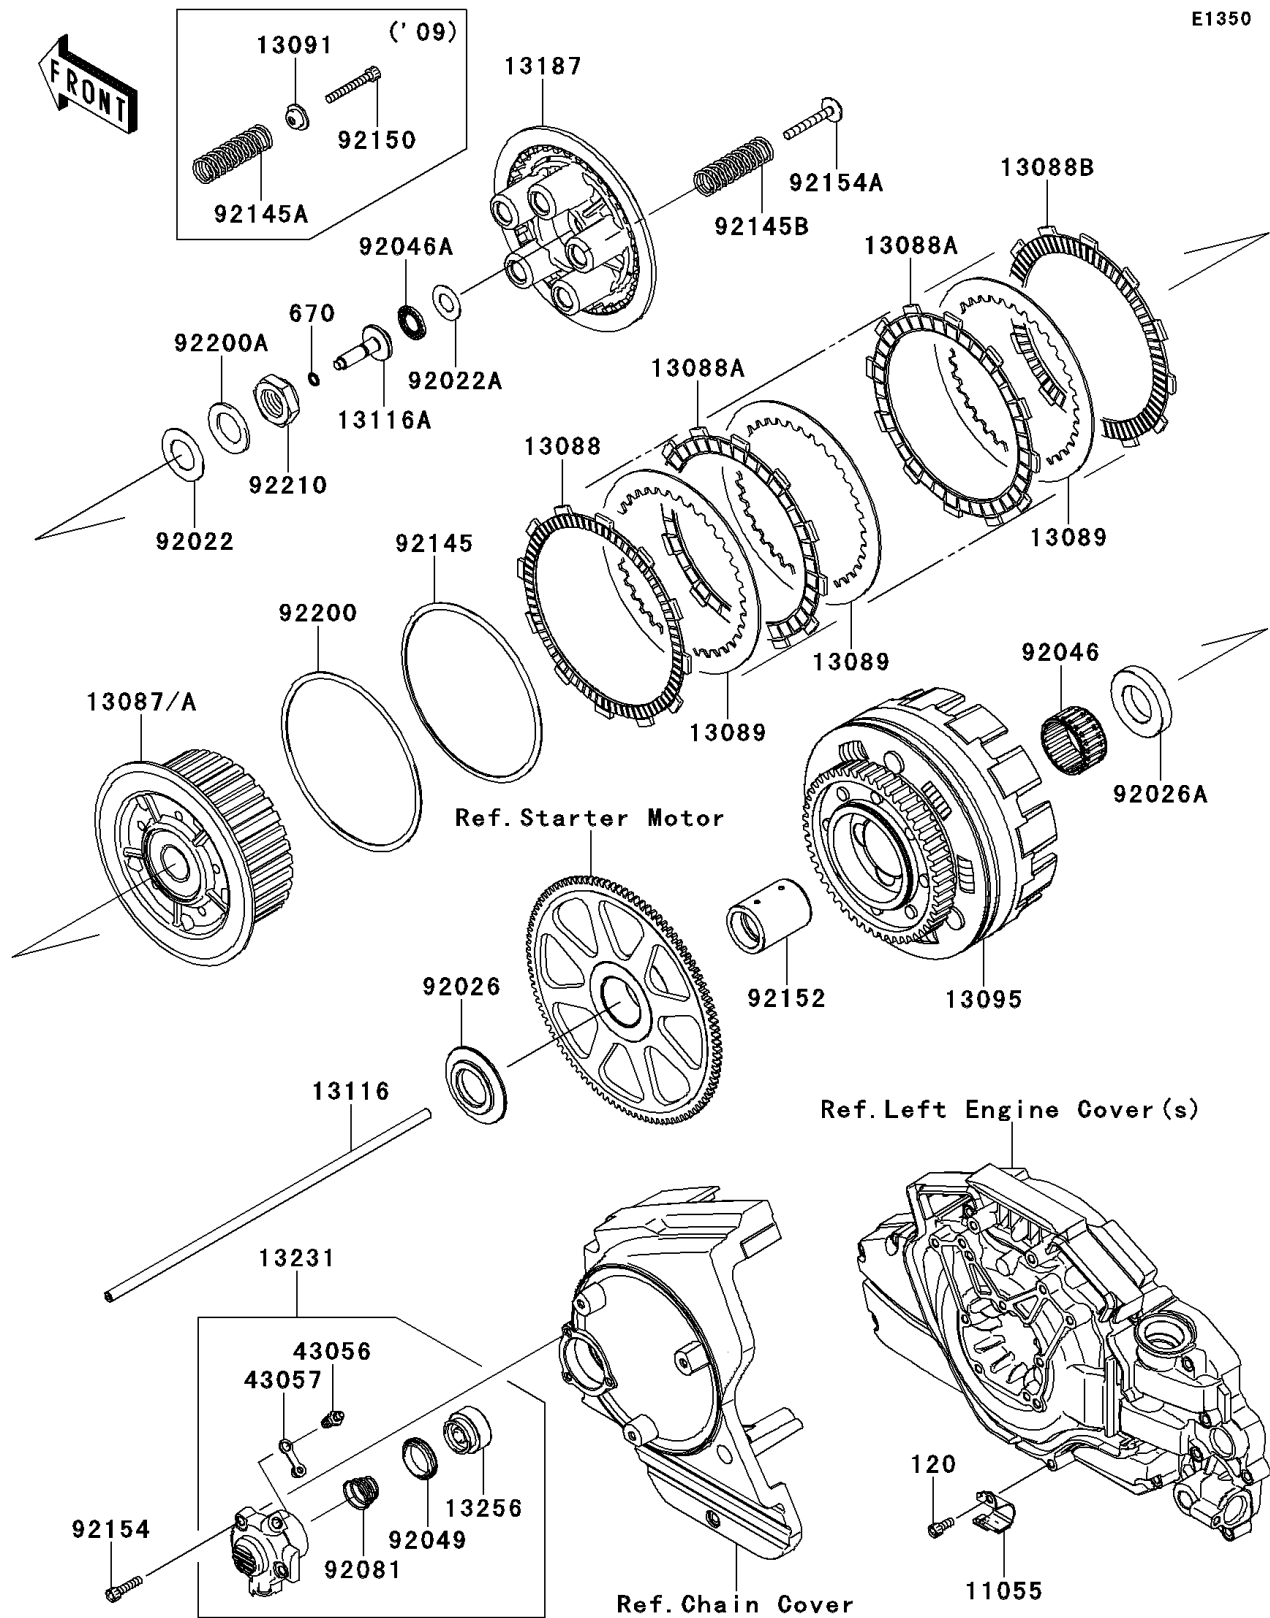

2010 Vulcan® 1700 Voyager® ABS

PARTS DIAGRAM

Clutch

2010 Vulcan® 1700 Voyager® ABS

Kawasaki
Let the Good Times Roll®

PARTS LIST

Clutch

ITEM NAME	PART NUMBER	QUANTITY
-----------	-------------	----------
