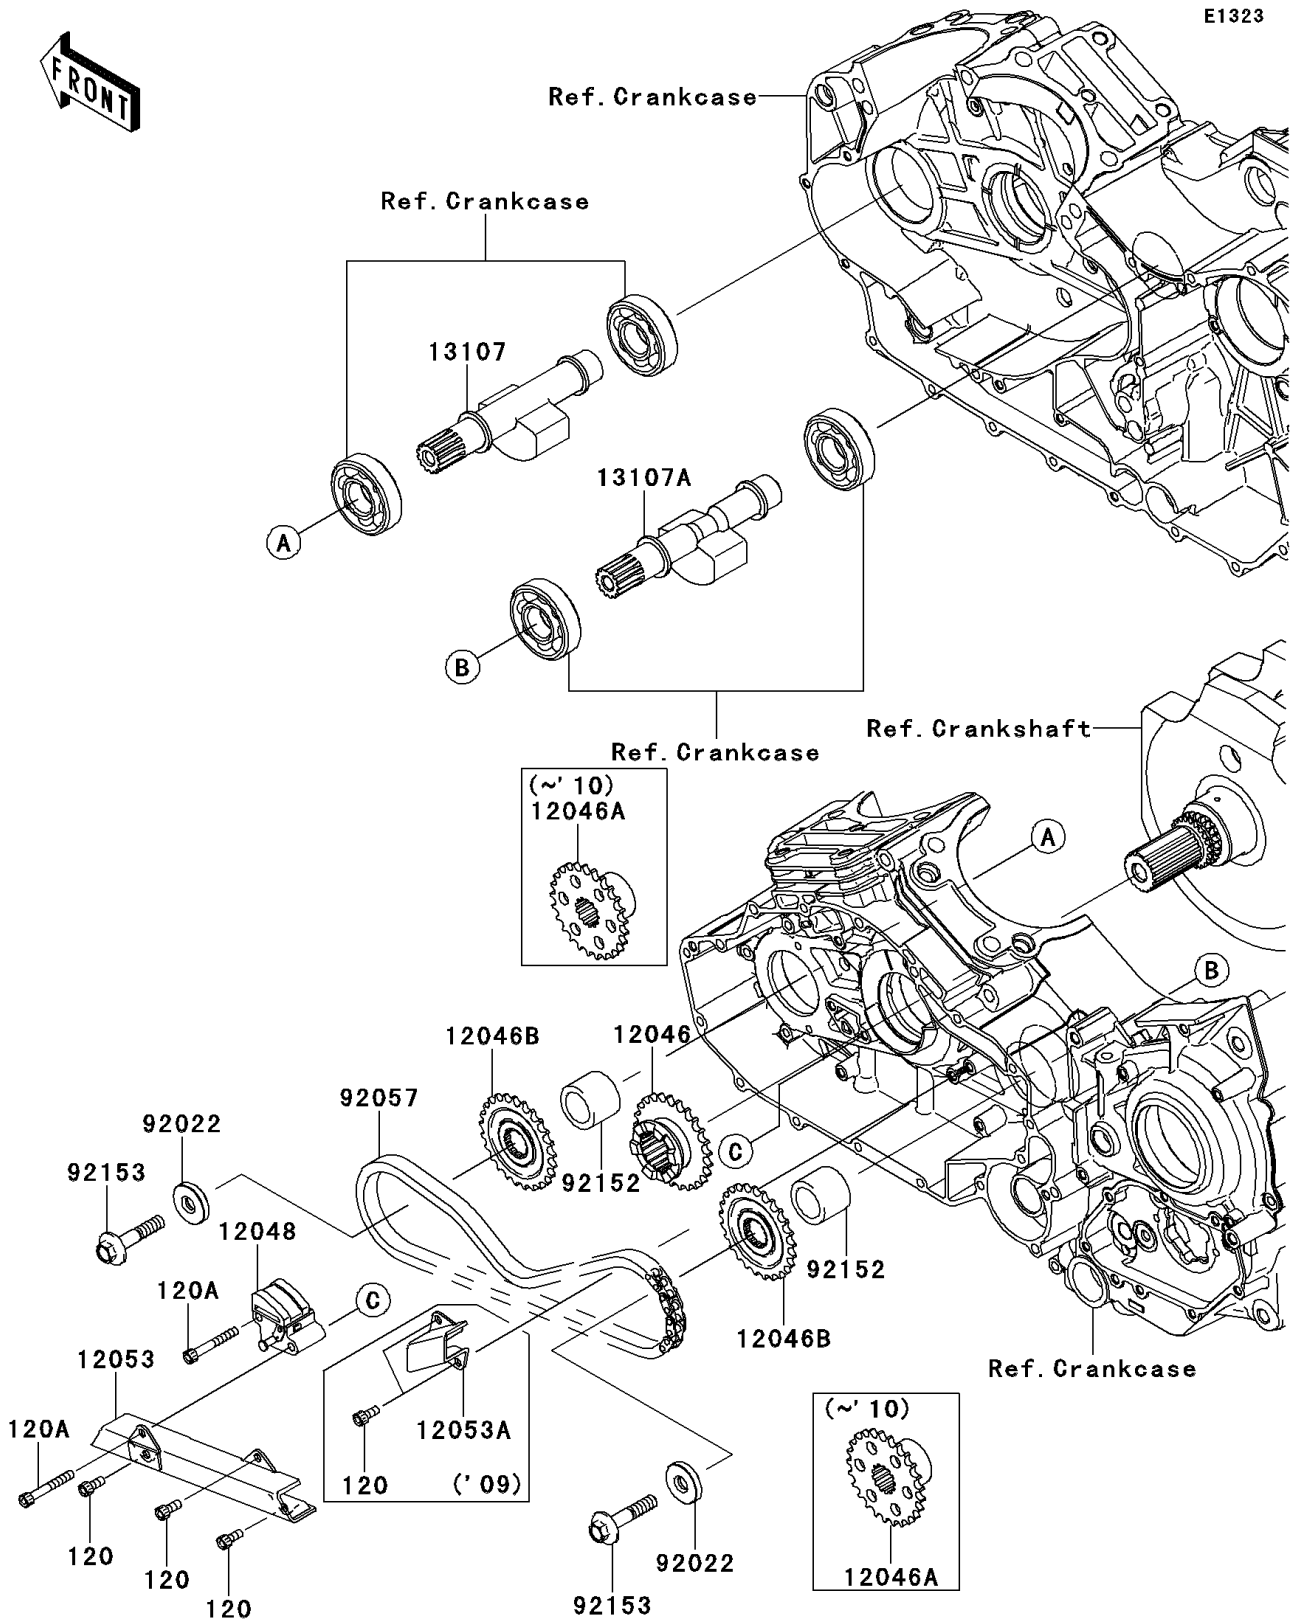

2010 Vulcan® 1700 Voyager® ABS

PARTS DIAGRAM

Balancer

2010 Vulcan® 1700 Voyager® ABS

Kawasaki
Let the Good Times Roll®

PARTS LIST

Balancer

ITEM NAME	PART NUMBER	QUANTITY
-----------	-------------	----------
