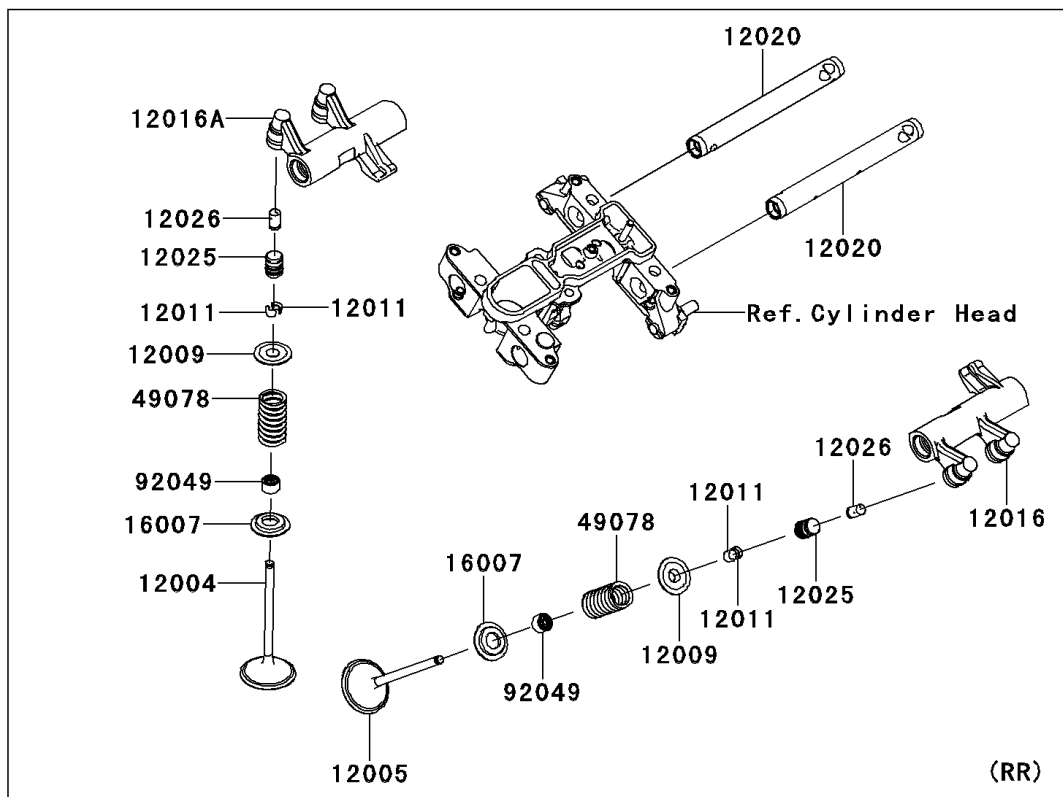

2012 VULCAN® 1700 VOYAGER® ABS

PARTS DIAGRAM

Valve(s)

E1210

2012 VULCAN® 1700 VOYAGER® ABS

PARTS LIST

Valve(s)

ITEM NAME	PART NUMBER	QUANTITY
-----------	-------------	----------
