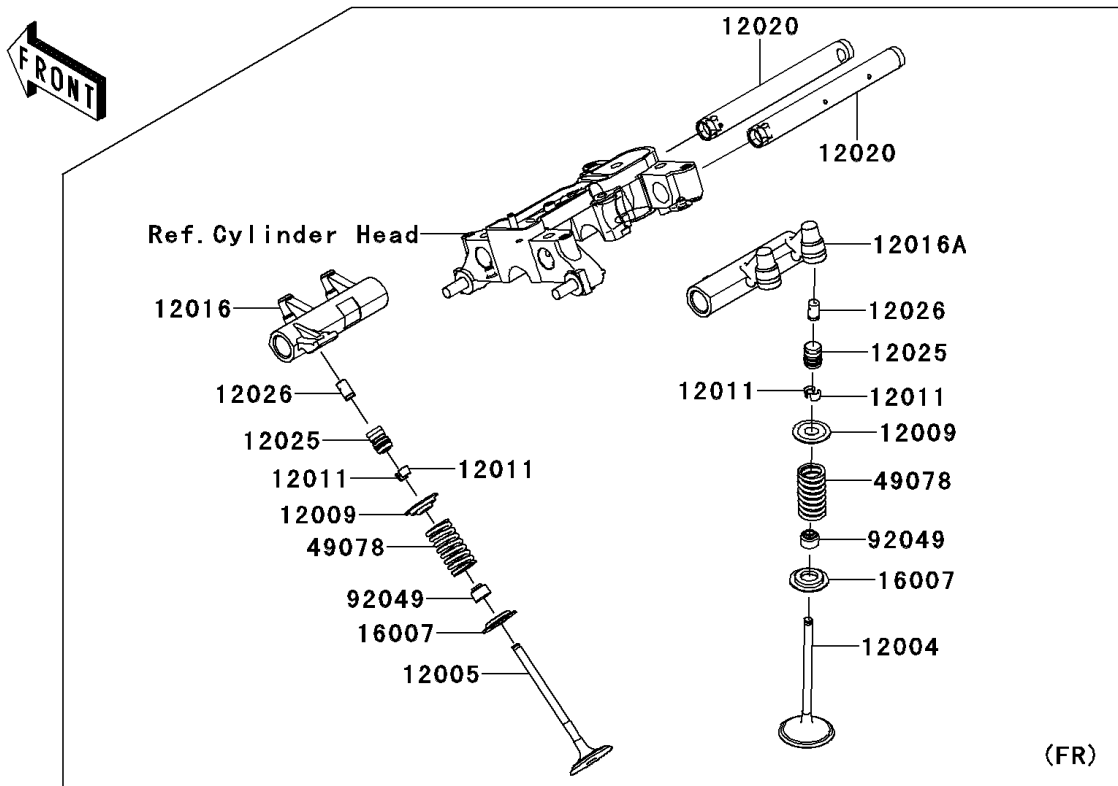

2012 VULCAN® 1700 VOYAGER® ABS

PARTS DIAGRAM

Valve(s)

E1210

2012 VULCAN® 1700 VOYAGER® ABS

PARTS LIST

Valve(s)

ITEM NAME	PART NUMBER	QUANTITY
-----------	-------------	----------
