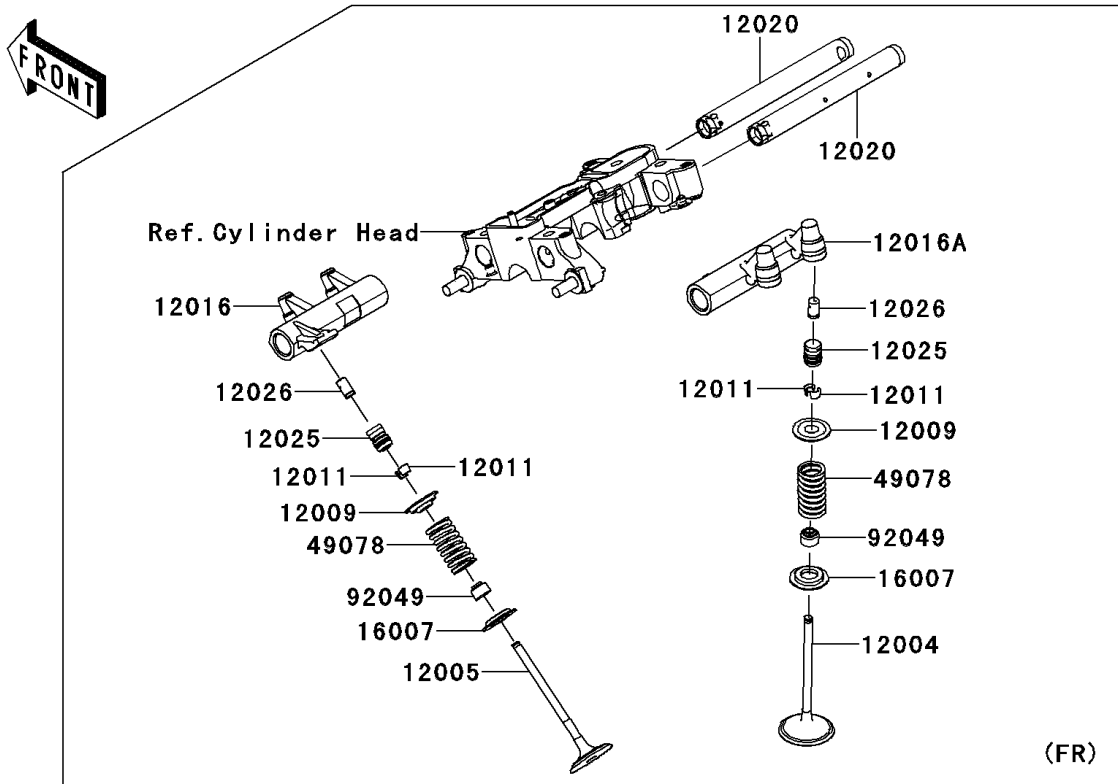

2010 Vulcan® 1700 Voyager® ABS

PARTS DIAGRAM

Valve(s)

E1210

2010 Vulcan® 1700 Voyager® ABS

Kawasaki
Let the Good Times Roll®

PARTS LIST

Valve(s)

ITEM NAME	PART NUMBER	QUANTITY
-----------	-------------	----------
