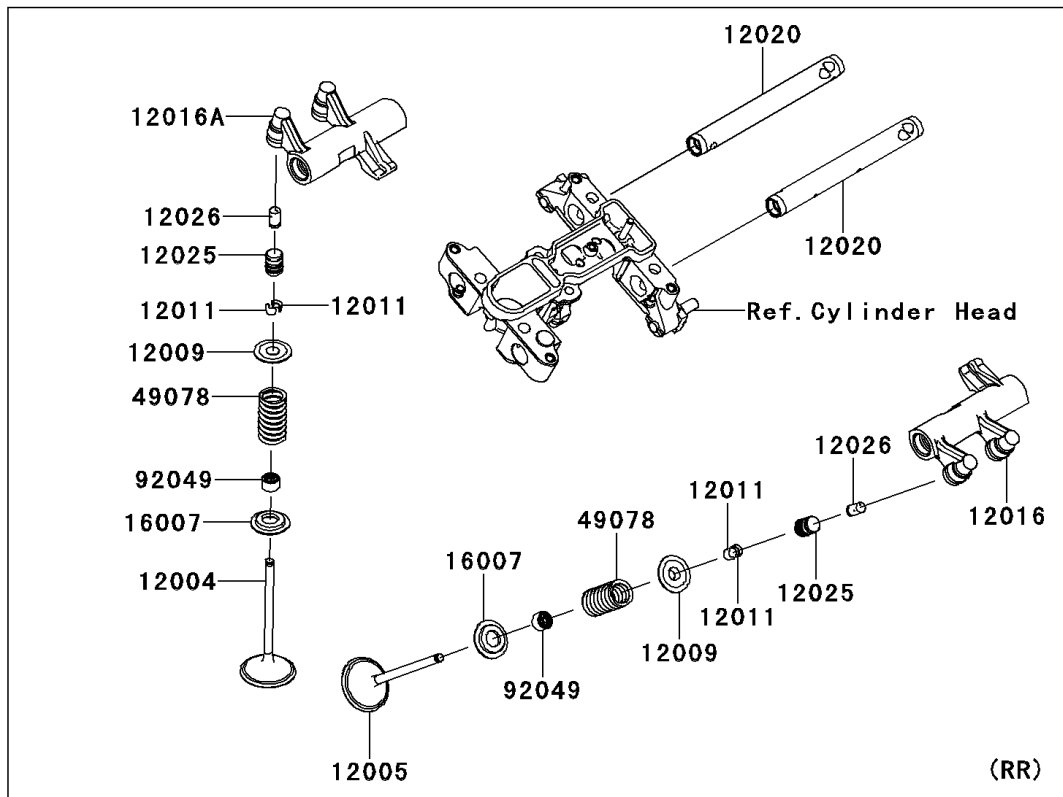

2010 Vulcan® 1700 Voyager® ABS

PARTS DIAGRAM

Valve(s)

E1210

2010 Vulcan® 1700 Voyager® ABS

Kawasaki
Let the Good Times Roll®

PARTS LIST

Valve(s)

ITEM NAME	PART NUMBER	QUANTITY
-----------	-------------	----------
