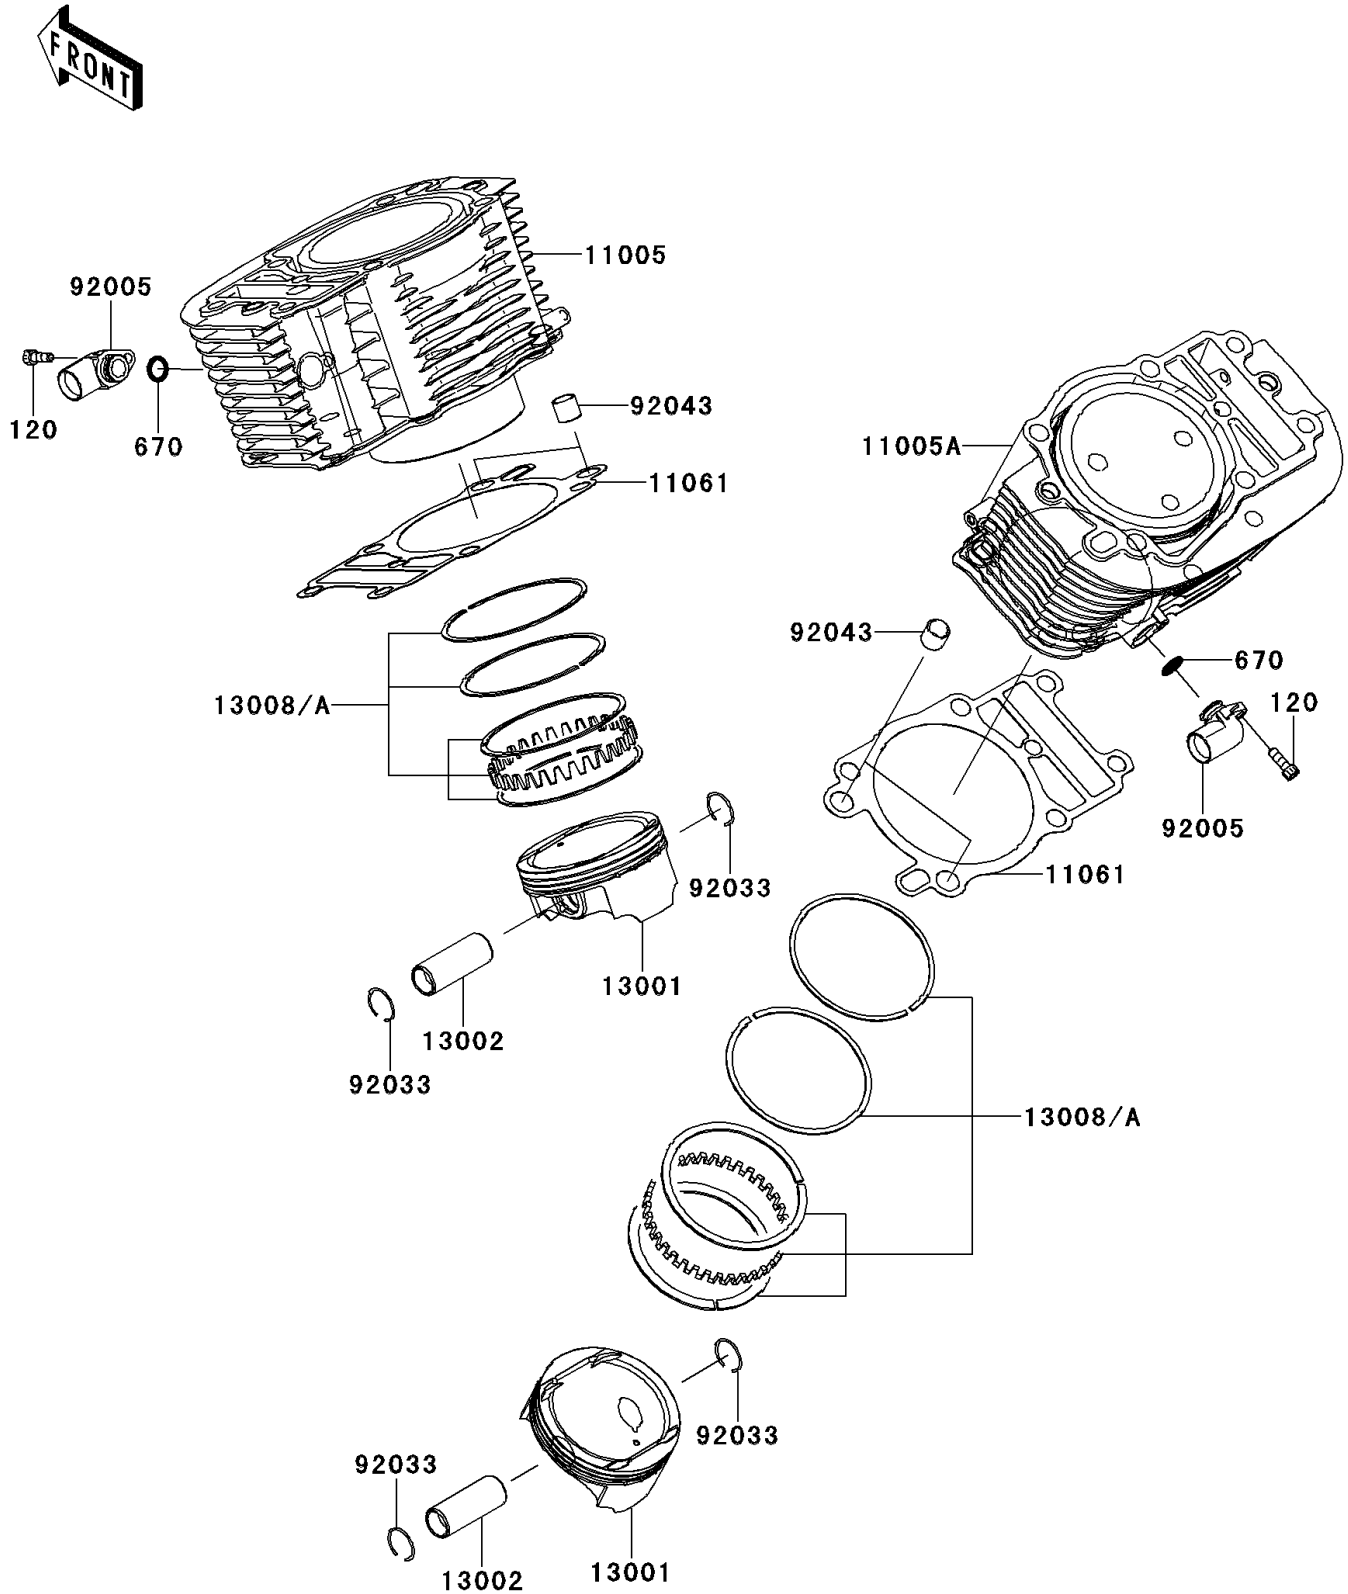

2012 VULCAN® 1700 VOYAGER® ABS

PARTS DIAGRAM

Cylinder/Piston(s)

E1120

2012 VULCAN® 1700 VOYAGER® ABS

Kawasaki
Let the Good Times Roll®

PARTS LIST

Cylinder/Piston(s)

ITEM NAME

PART NUMBER

QUANTITY
