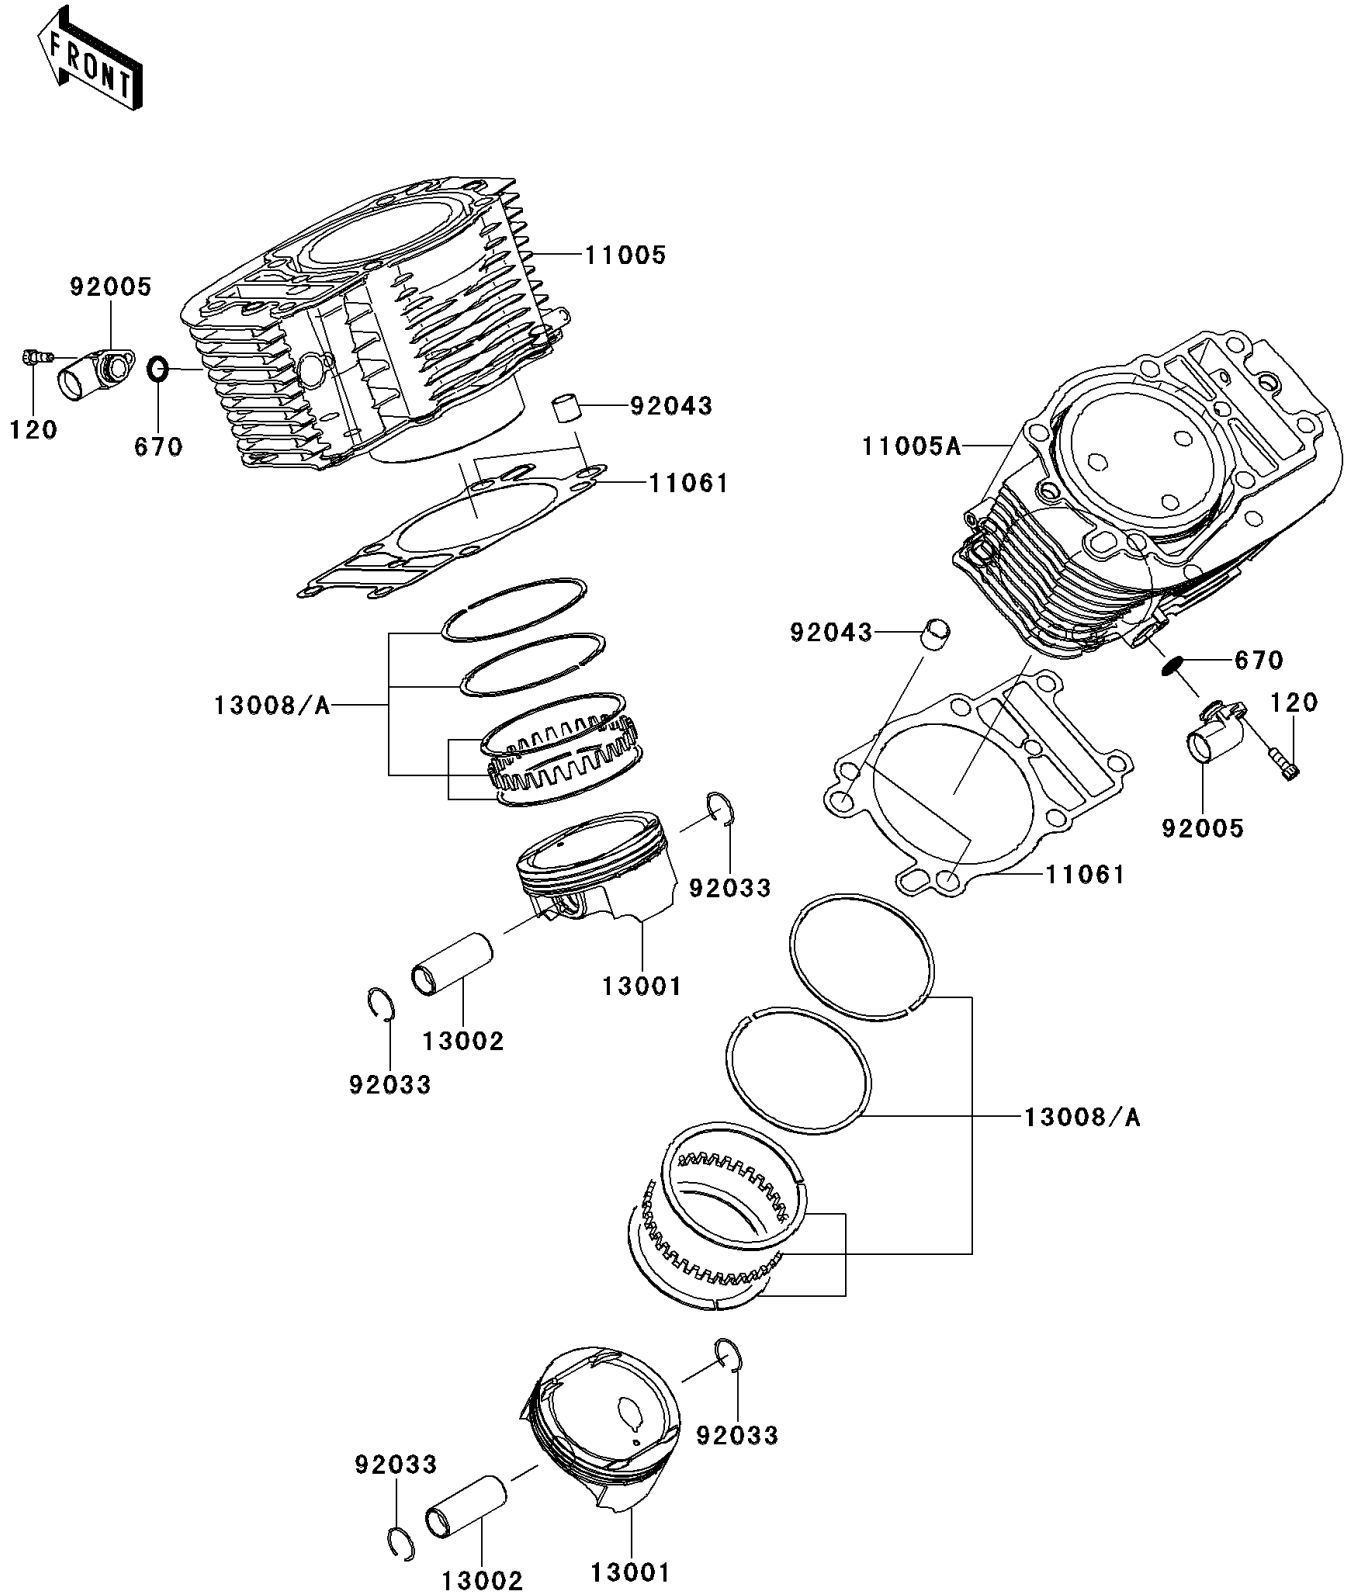

# 2009 Vulcan 1700 Voyager ABS (Canada Only)

## PARTS DIAGRAM Cylinder/Piston(s)

E1120

## PARTS LIST

Cylinder/Piston(s)

**ITEM NAME**

**PART NUMBER**

**QUANTITY**

---