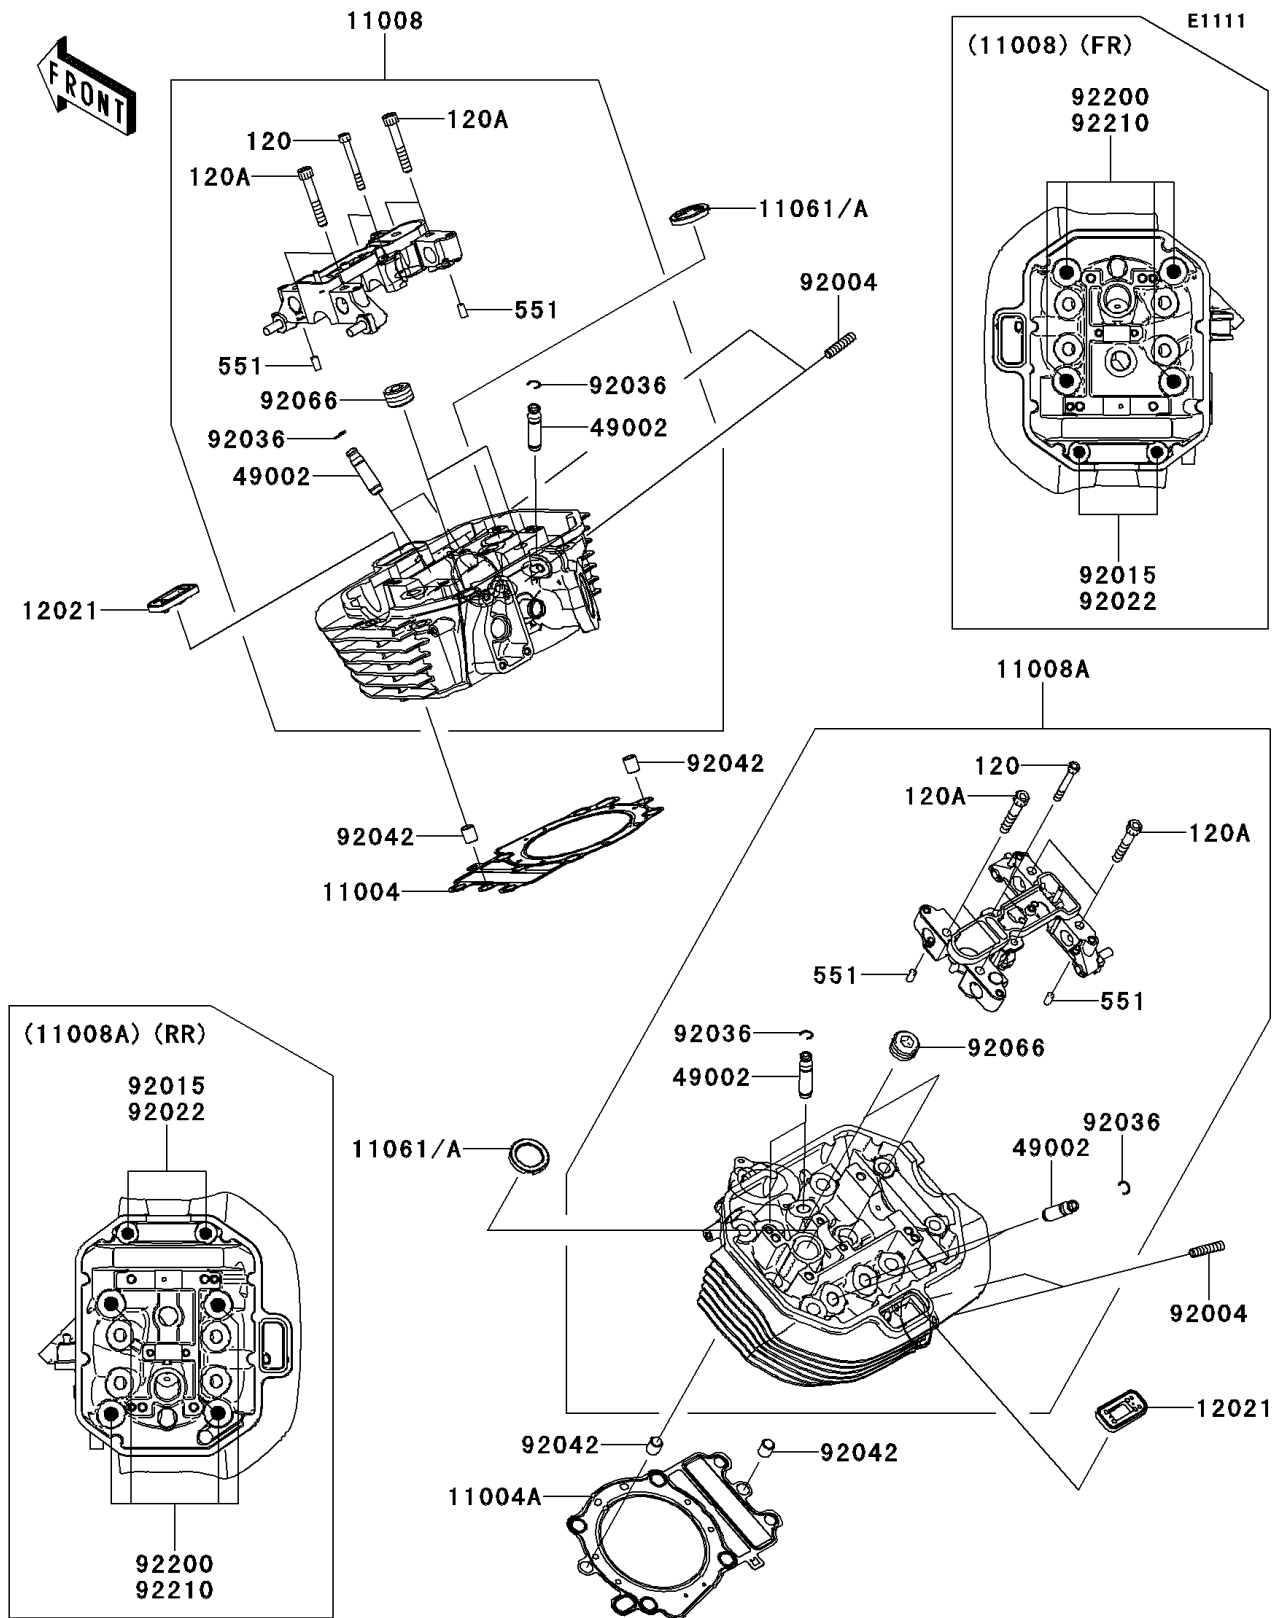

2010 Vulcan® 1700 Voyager® ABS

Kawasaki
Let the Good Times Roll®

PARTS DIAGRAM

Cylinder Head

2010 Vulcan® 1700 Voyager® ABS

PARTS LIST Cylinder Head

| ITEM NAME | PART NUMBER | QUANTITY |
|-----------|-------------|----------|
|-----------|-------------|----------|
