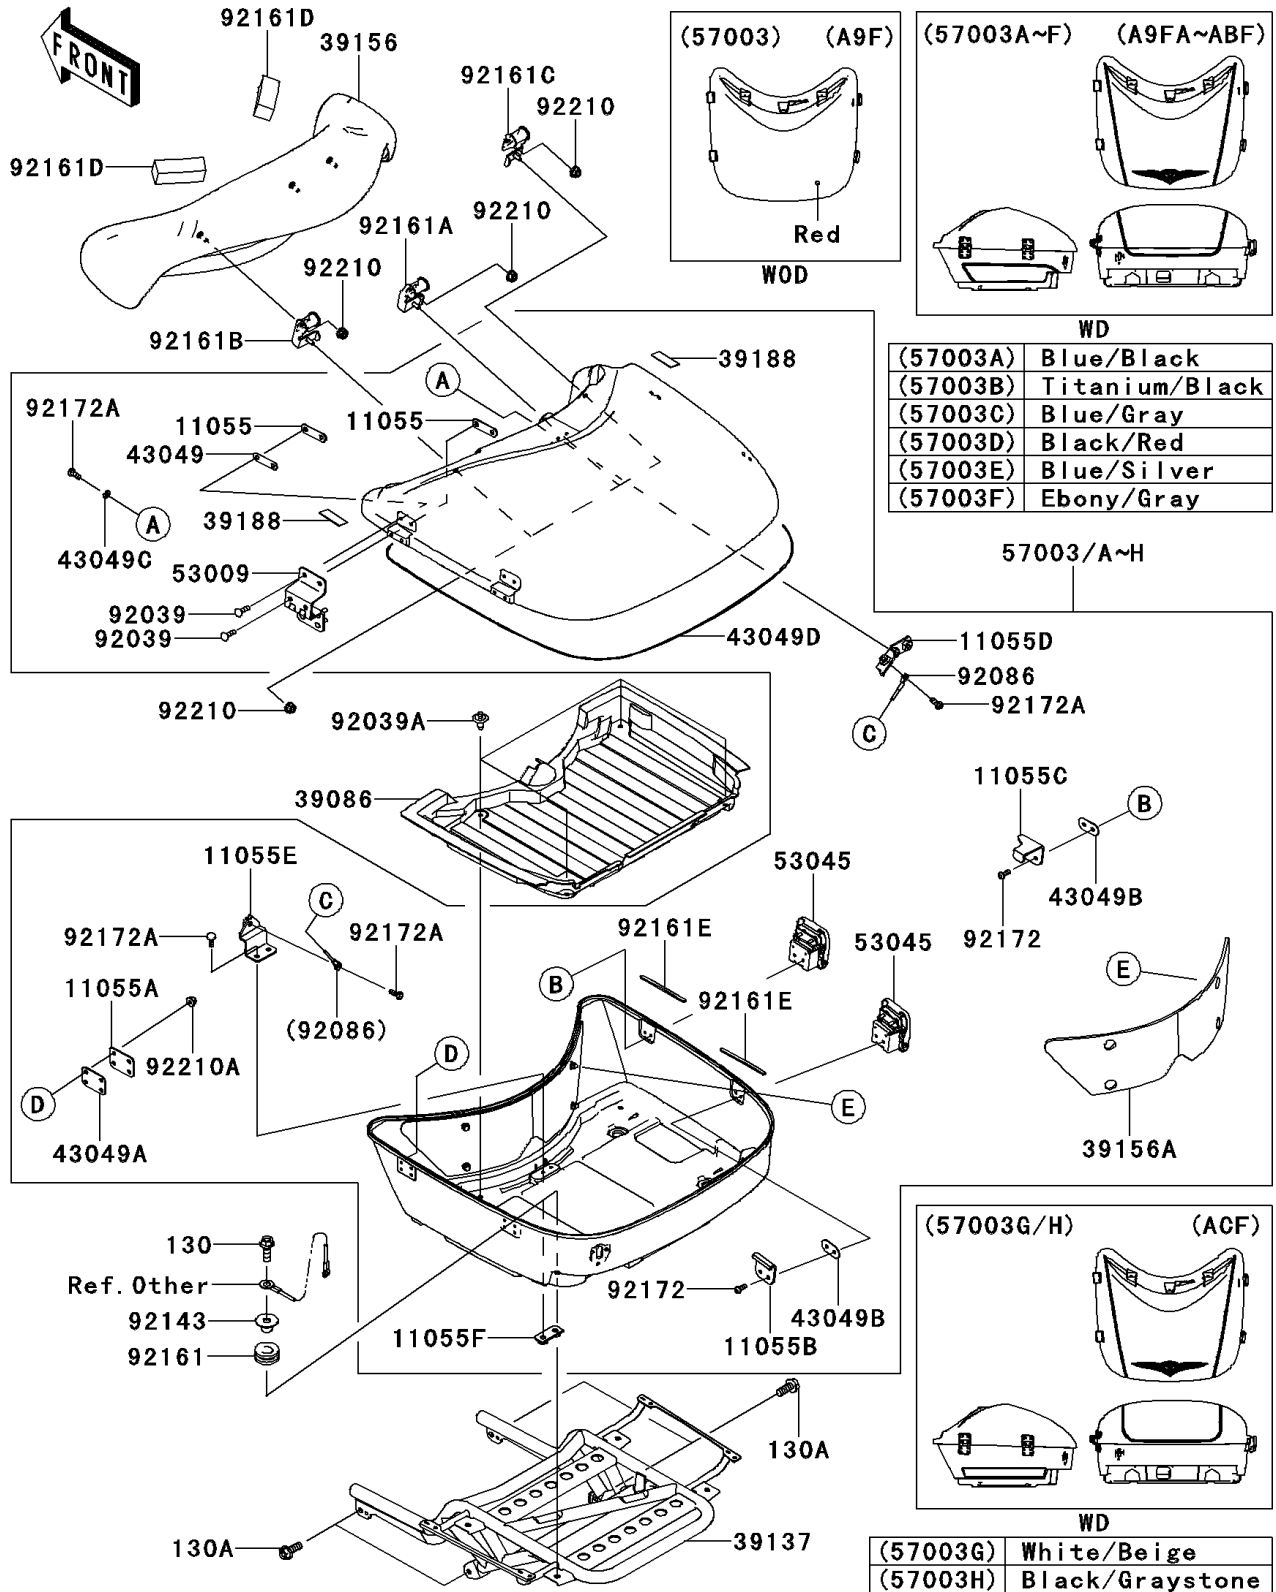

2012 VULCAN® 1700 VOYAGER®

PARTS DIAGRAM Saddlebags(Trunk)

F2873B

2012 VULCAN® 1700 VOYAGER®

PARTS LIST

Saddlebags(Trunk)

ITEM NAME	PART NUMBER	QUANTITY
-----------	-------------	----------
