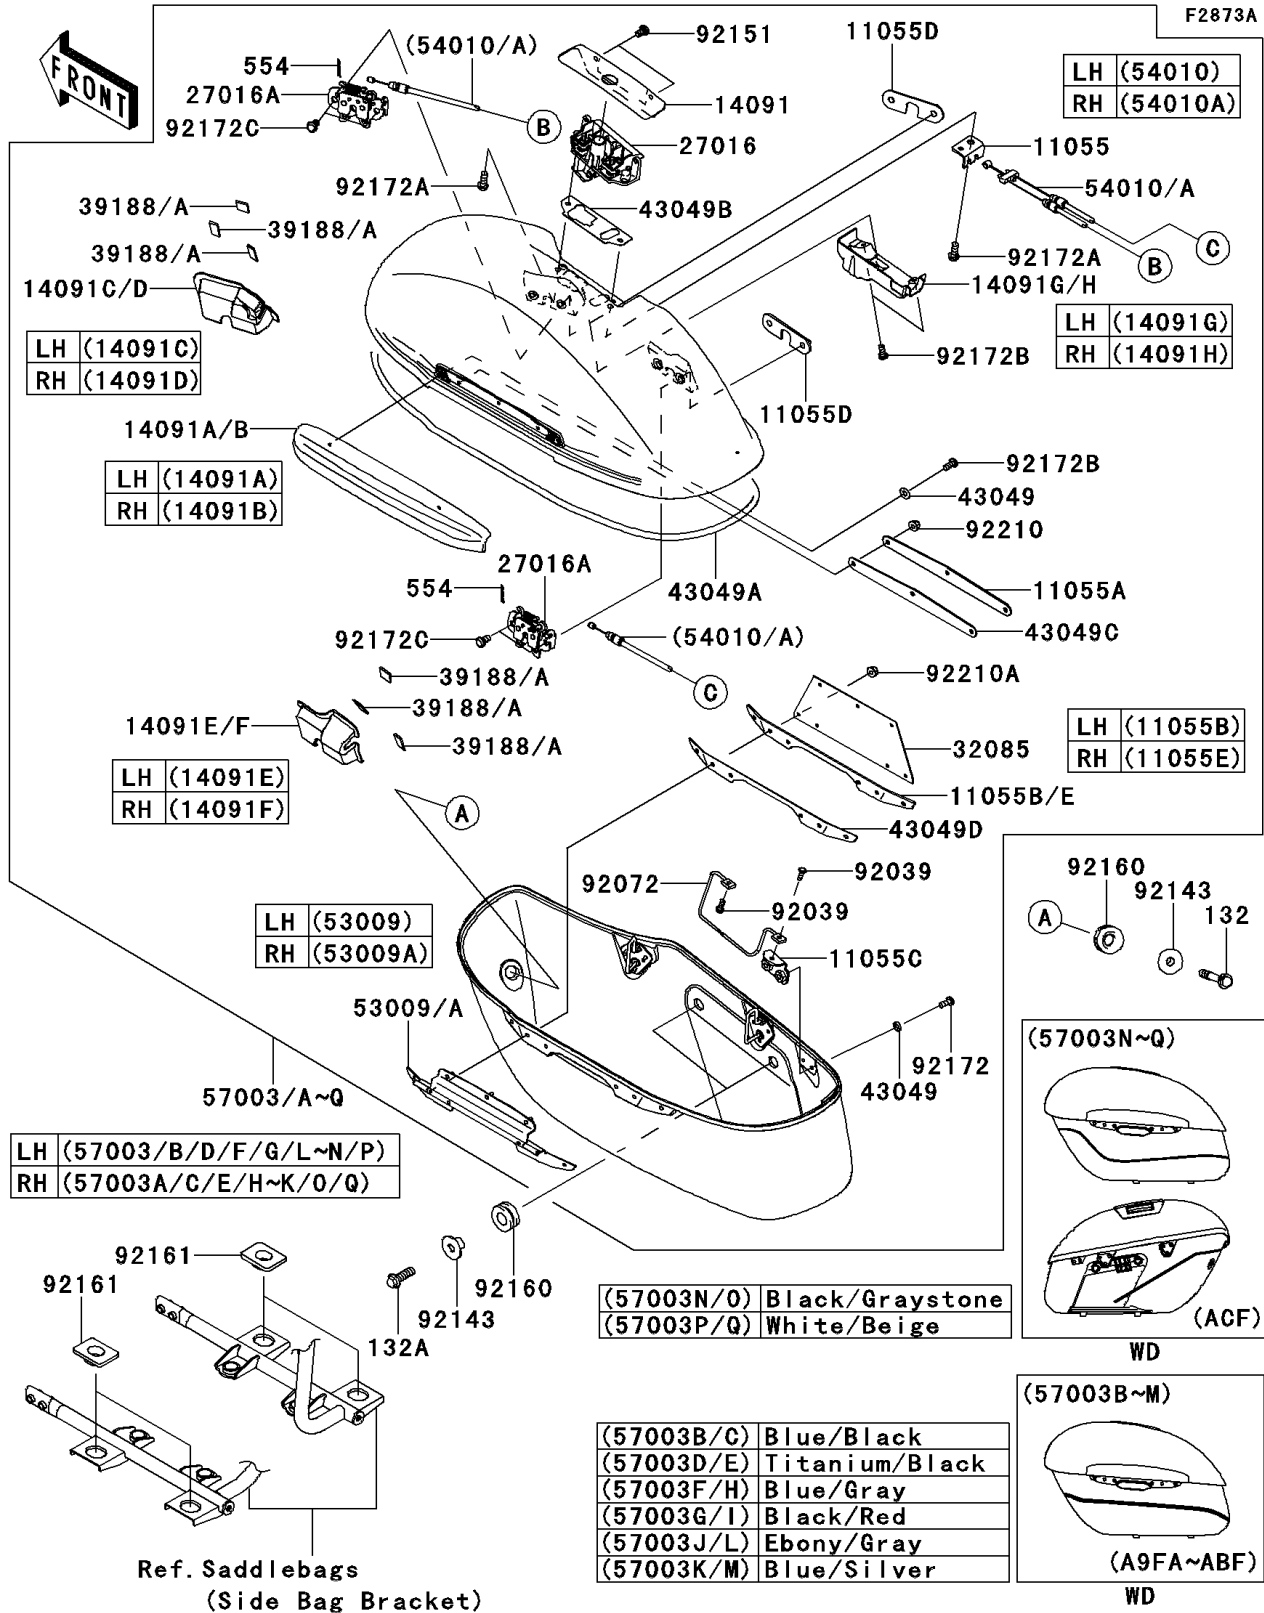

2012 VULCAN® 1700 VOYAGER®

PARTS DIAGRAM

Saddlebags(Side Bag)

2012 VULCAN® 1700 VOYAGER®

PARTS LIST

Saddlebags(Side Bag)

ITEM NAME	PART NUMBER	QUANTITY
-----------	-------------	----------
