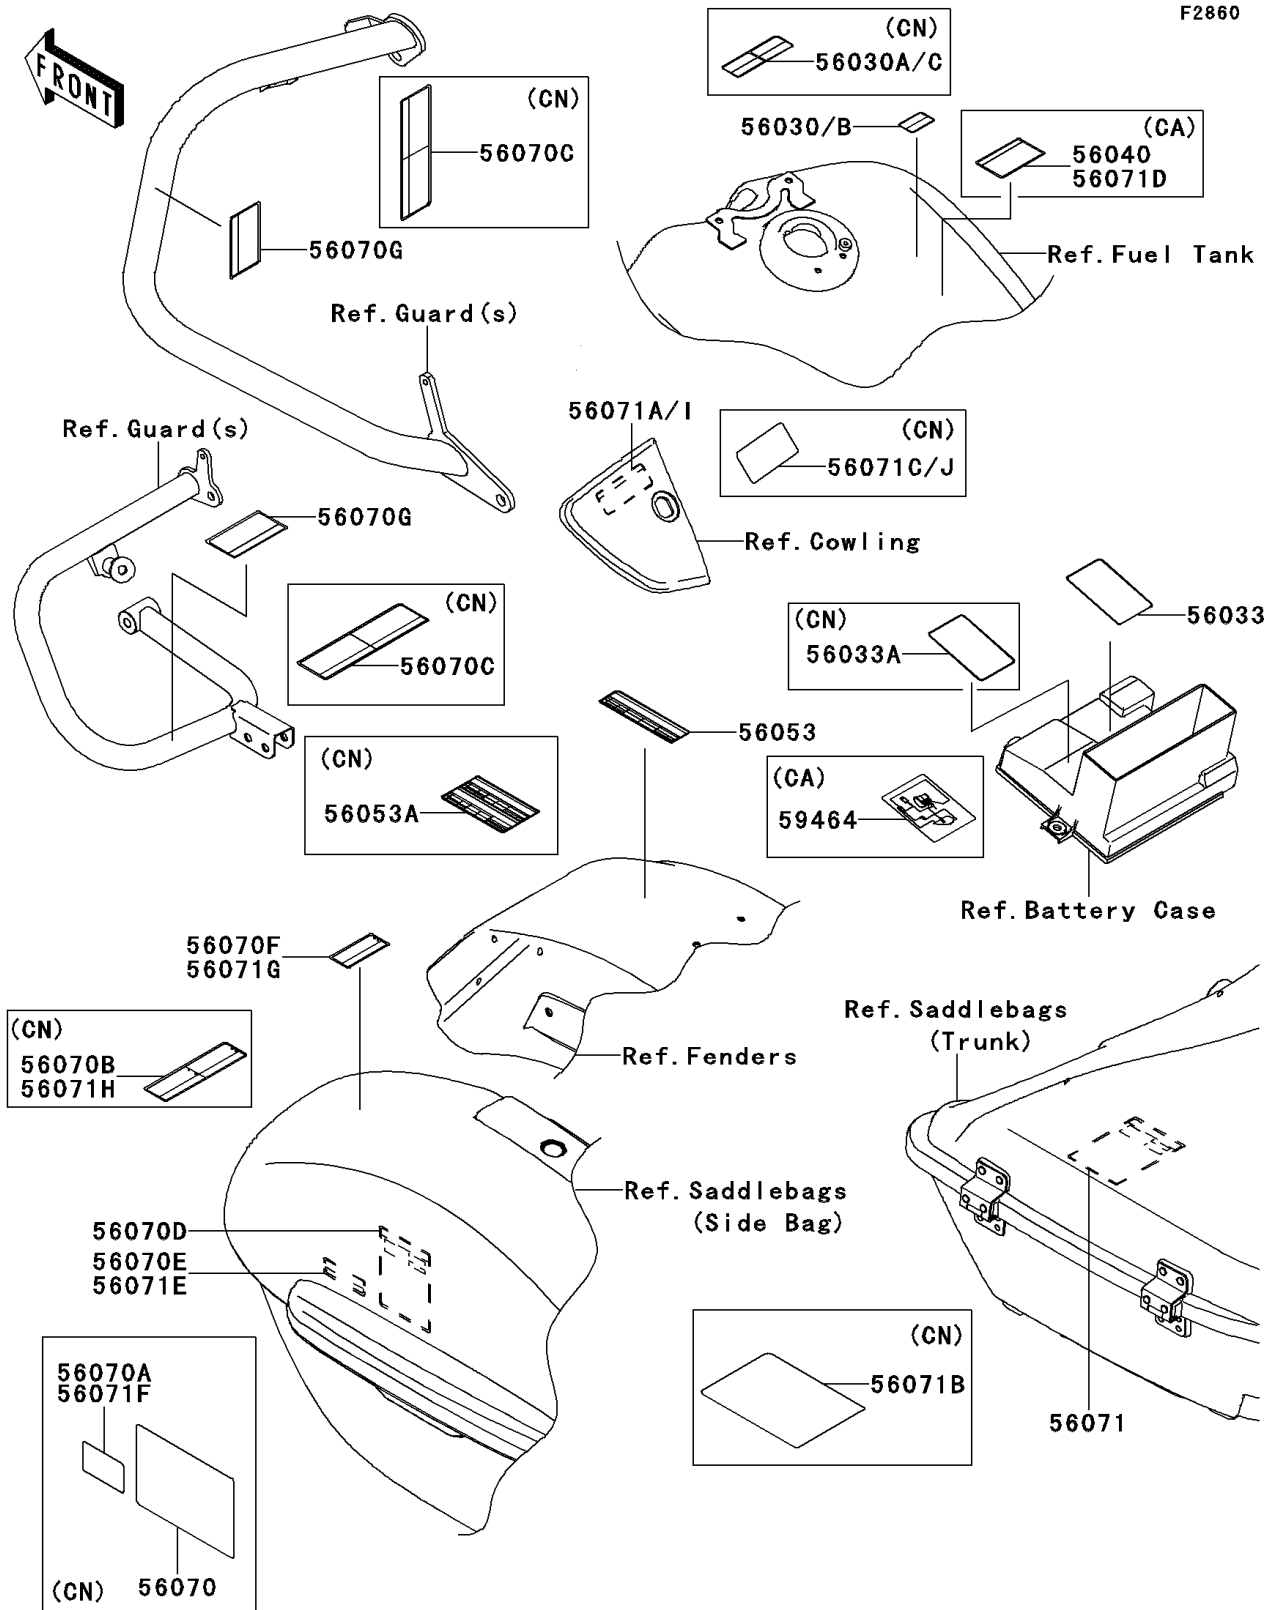

2009 Vulcan® 1700 Voyager®

PARTS DIAGRAM

Labels

2009 Vulcan® 1700 Voyager®

PARTS LIST

Labels

ITEM NAME

PART NUMBER

QUANTITY
