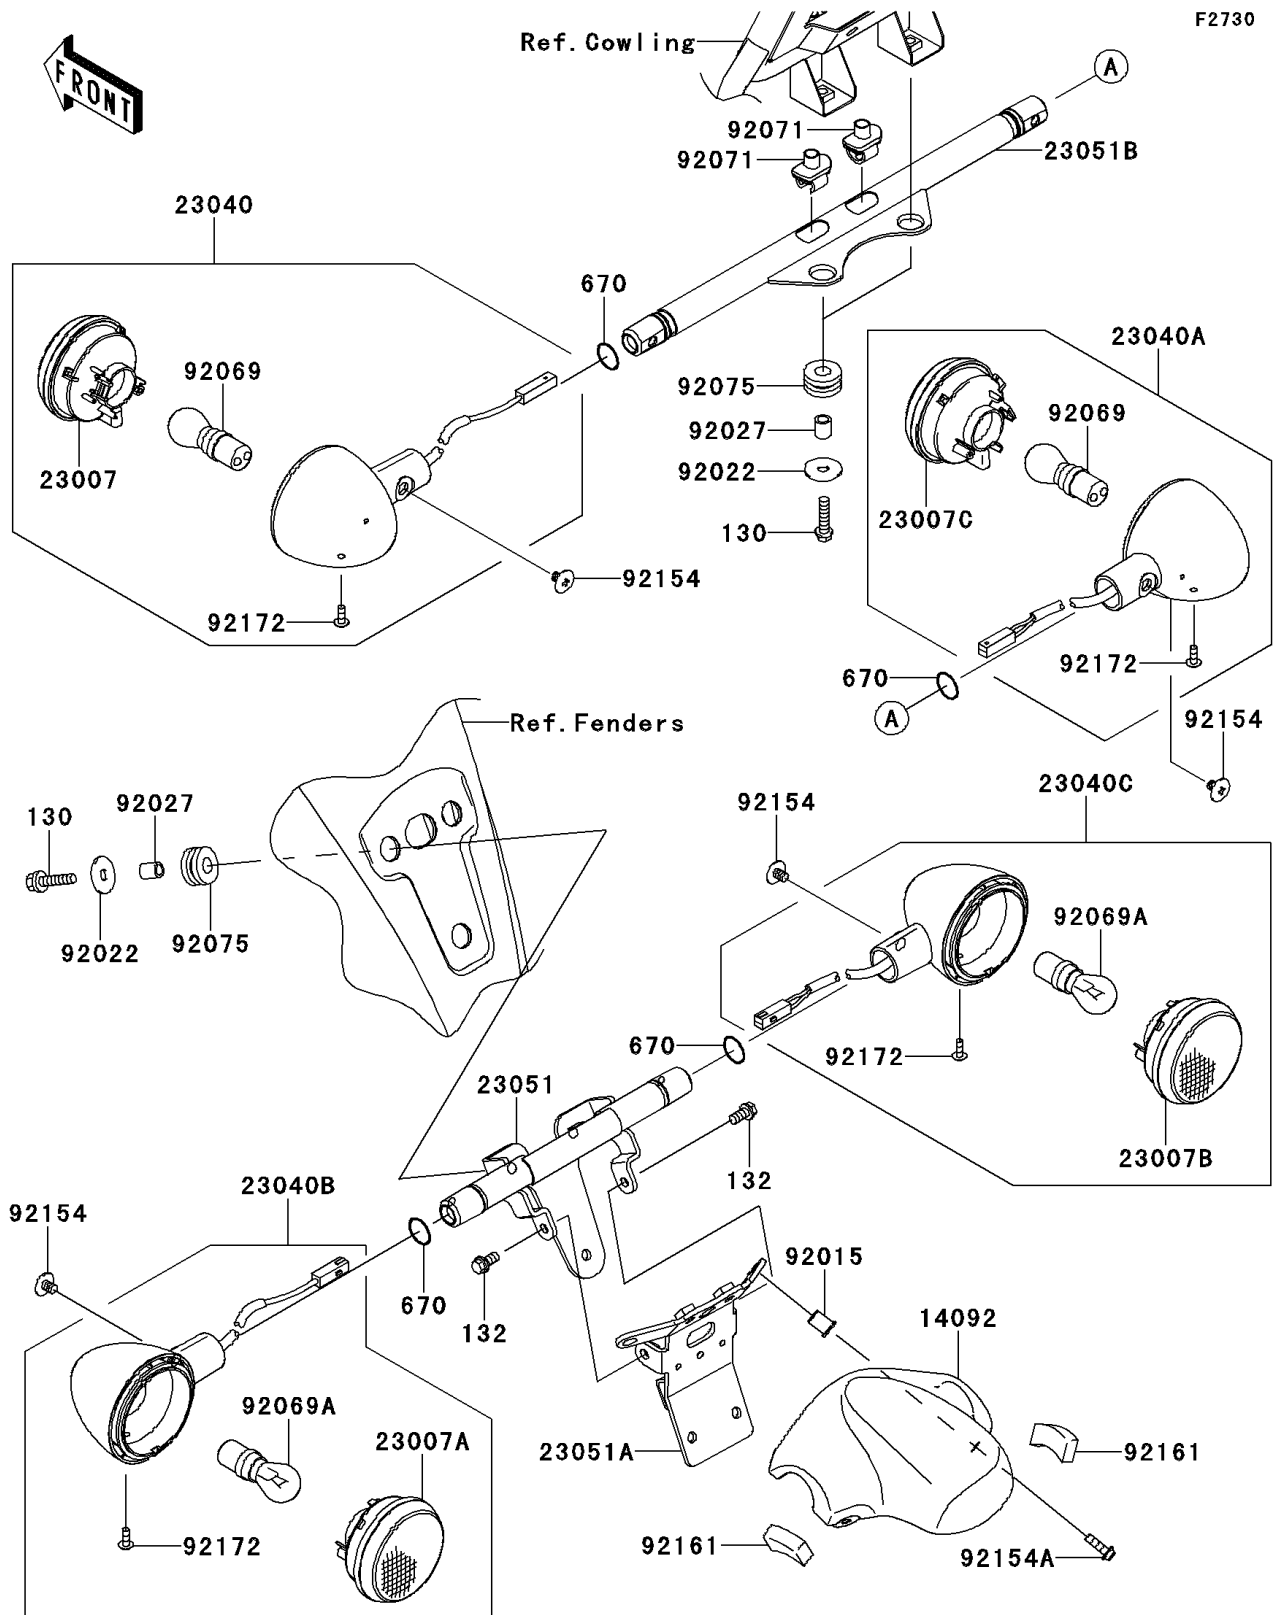

2009 Vulcan® 1700 Voyager®

PARTS DIAGRAM

Turn Signals(A9F-ABF)

2009 Vulcan® 1700 Voyager®

PARTS LIST

Turn Signals(A9F-ABF)

Kawasaki
Let the Good Times Roll®

ITEM NAME

PART NUMBER

QUANTITY
