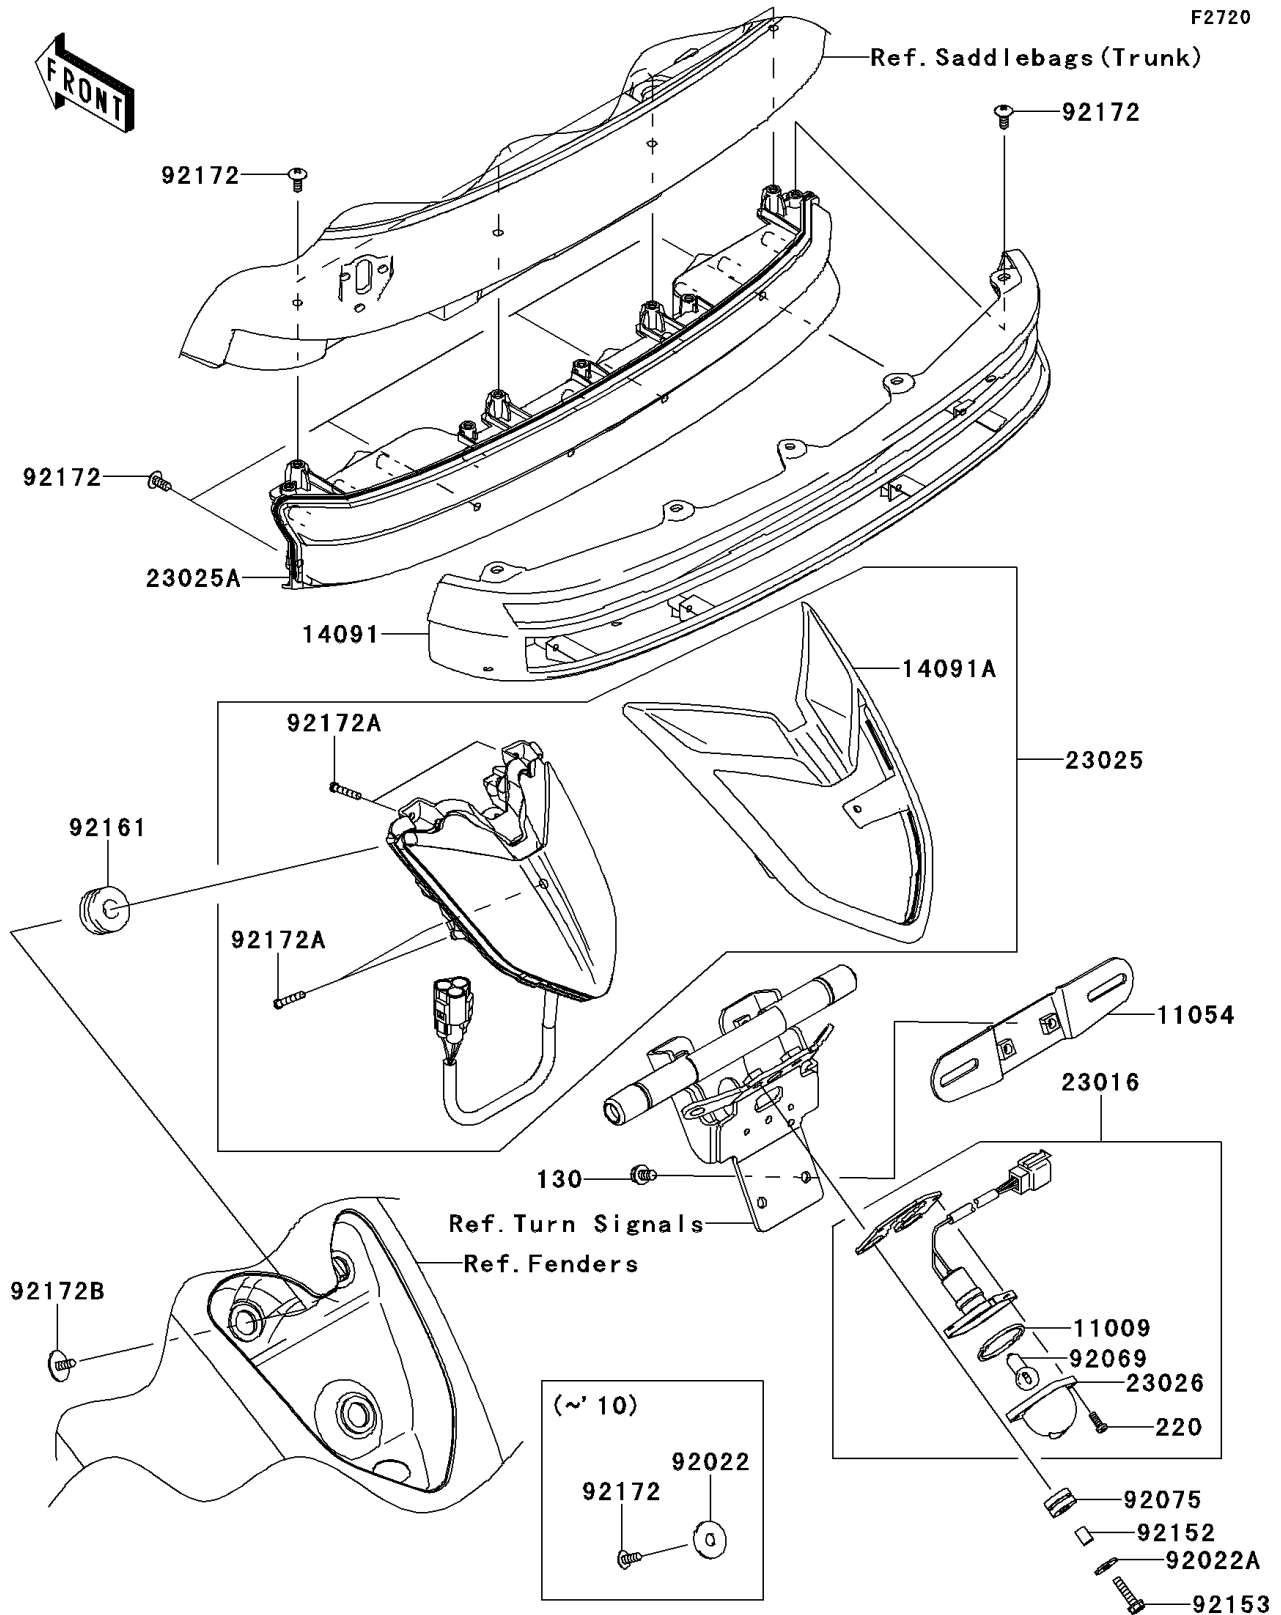

2009 Vulcan® 1700 Voyager®

PARTS DIAGRAM

Taillight(s)

2009 Vulcan® 1700 Voyager®

PARTS LIST

Taillight(s)

Kawasaki
Let the Good Times Roll®

ITEM NAME

PART NUMBER

QUANTITY
