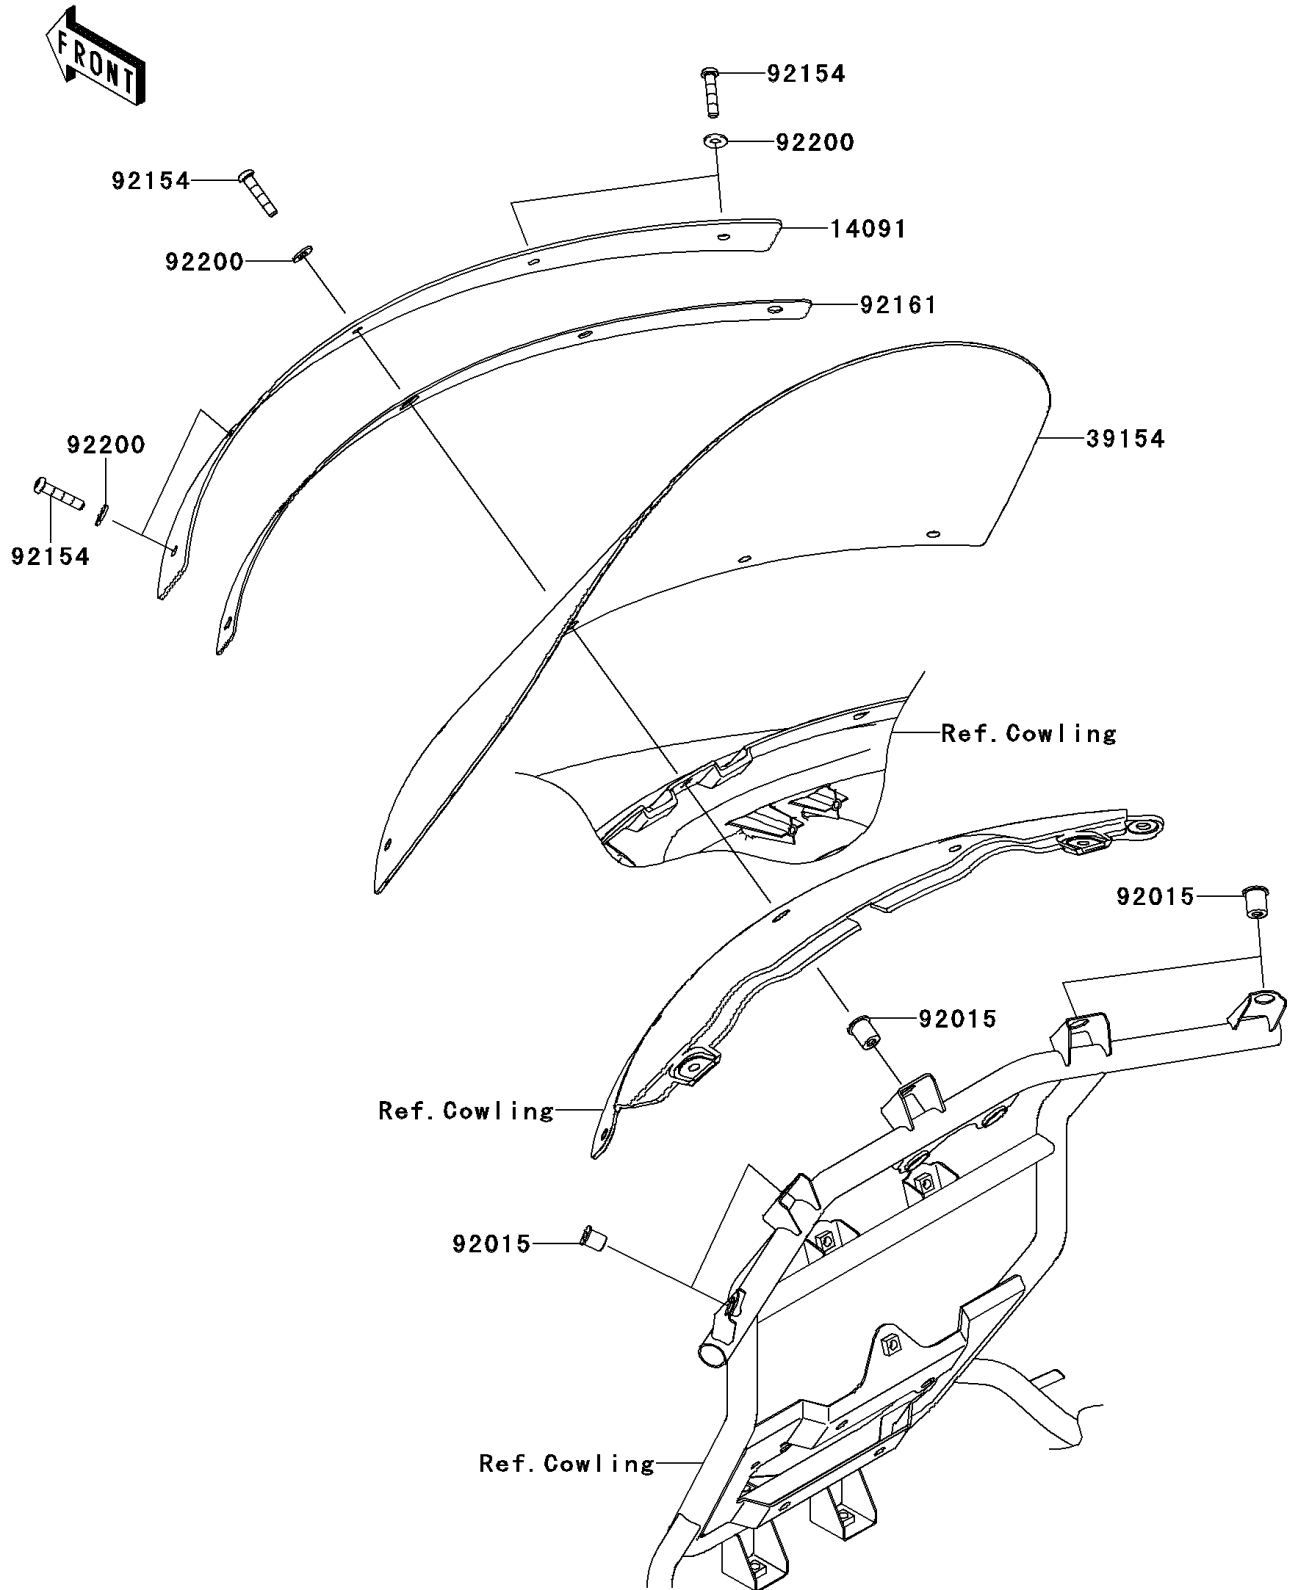

2009 Vulcan® 1700 Voyager®

PARTS DIAGRAM

Windshield

F2645

2009 Vulcan® 1700 Voyager®

PARTS LIST

Windshield

Kawasaki
Let the Good Times Roll®

ITEM NAME

PART NUMBER

QUANTITY
