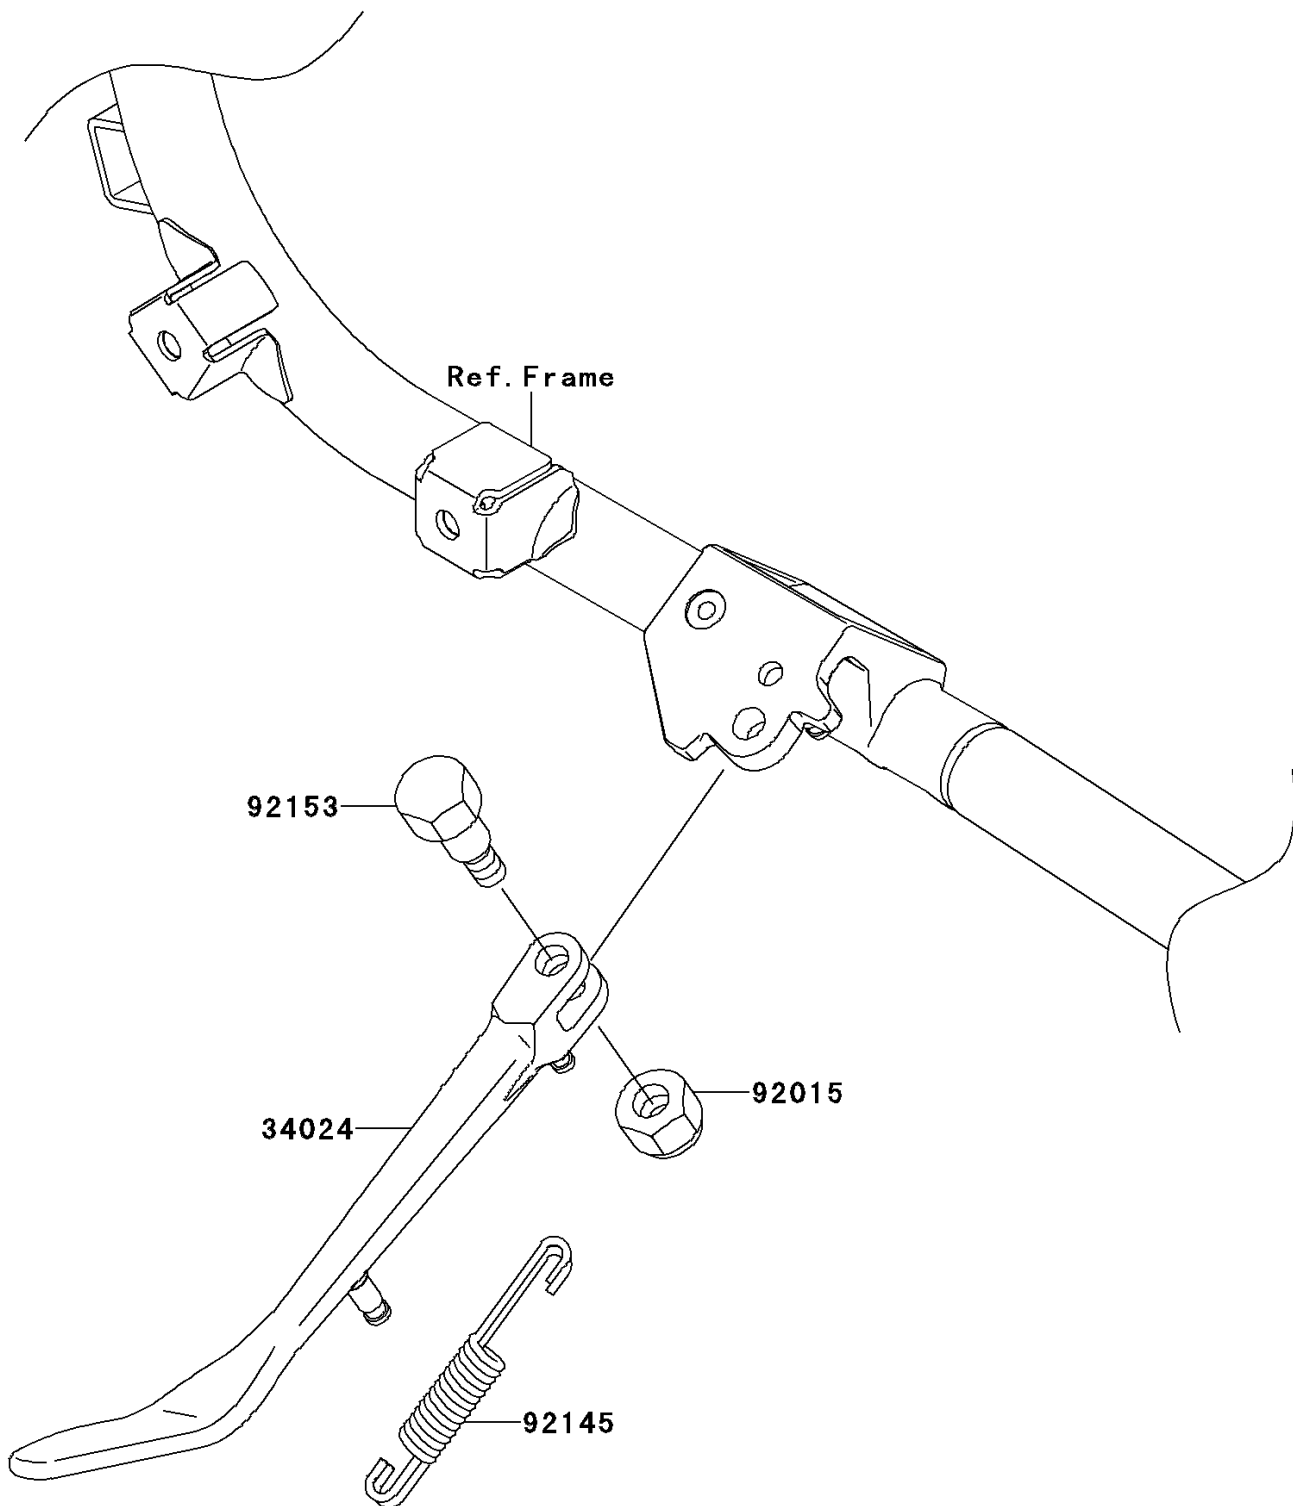

# 2012 VULCAN® 1700 VOYAGER®

## PARTS DIAGRAM

Stand(s)

F2190

## PARTS LIST

Stand(s)

ITEM NAME	PART NUMBER	QUANTITY
-----------	-------------	----------

---