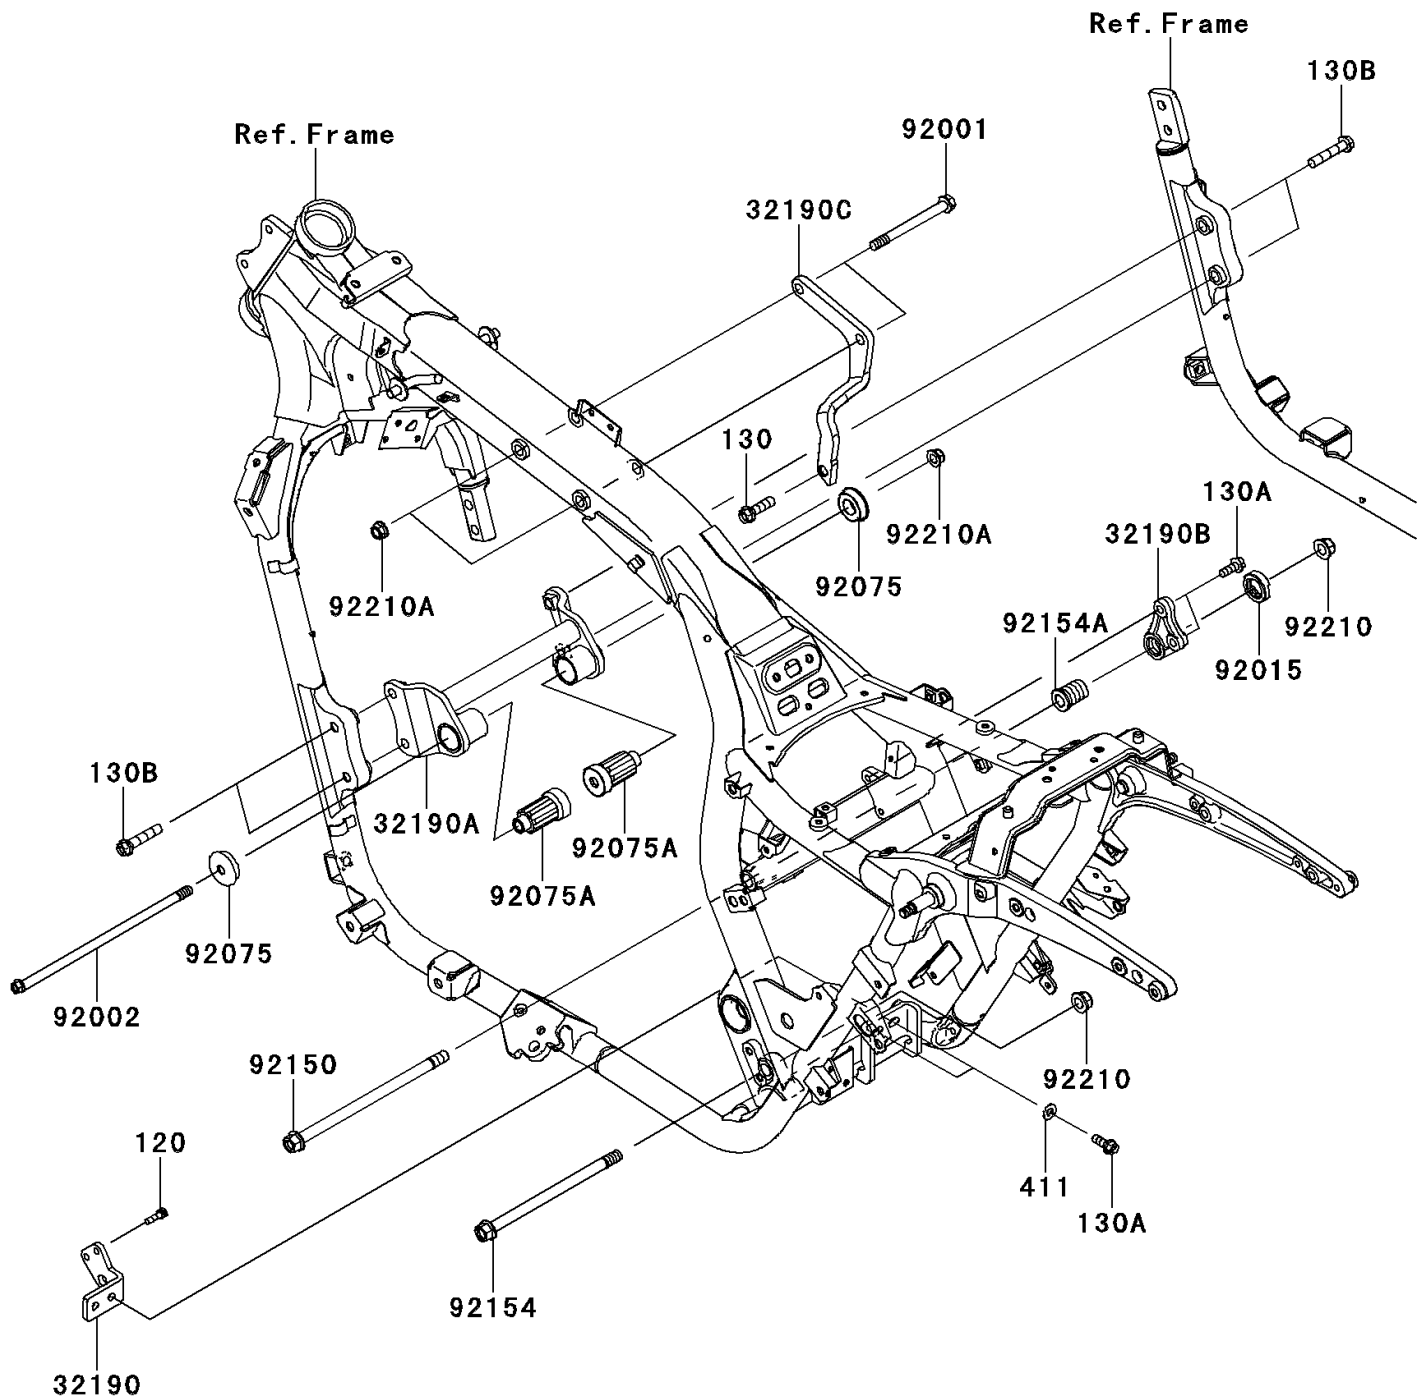

2009 Vulcan® 1700 Voyager®

PARTS DIAGRAM

Frame Fittings

F2131

2009 Vulcan® 1700 Voyager®

PARTS LIST Frame Fittings

ITEM NAME

PART NUMBER

QUANTITY
