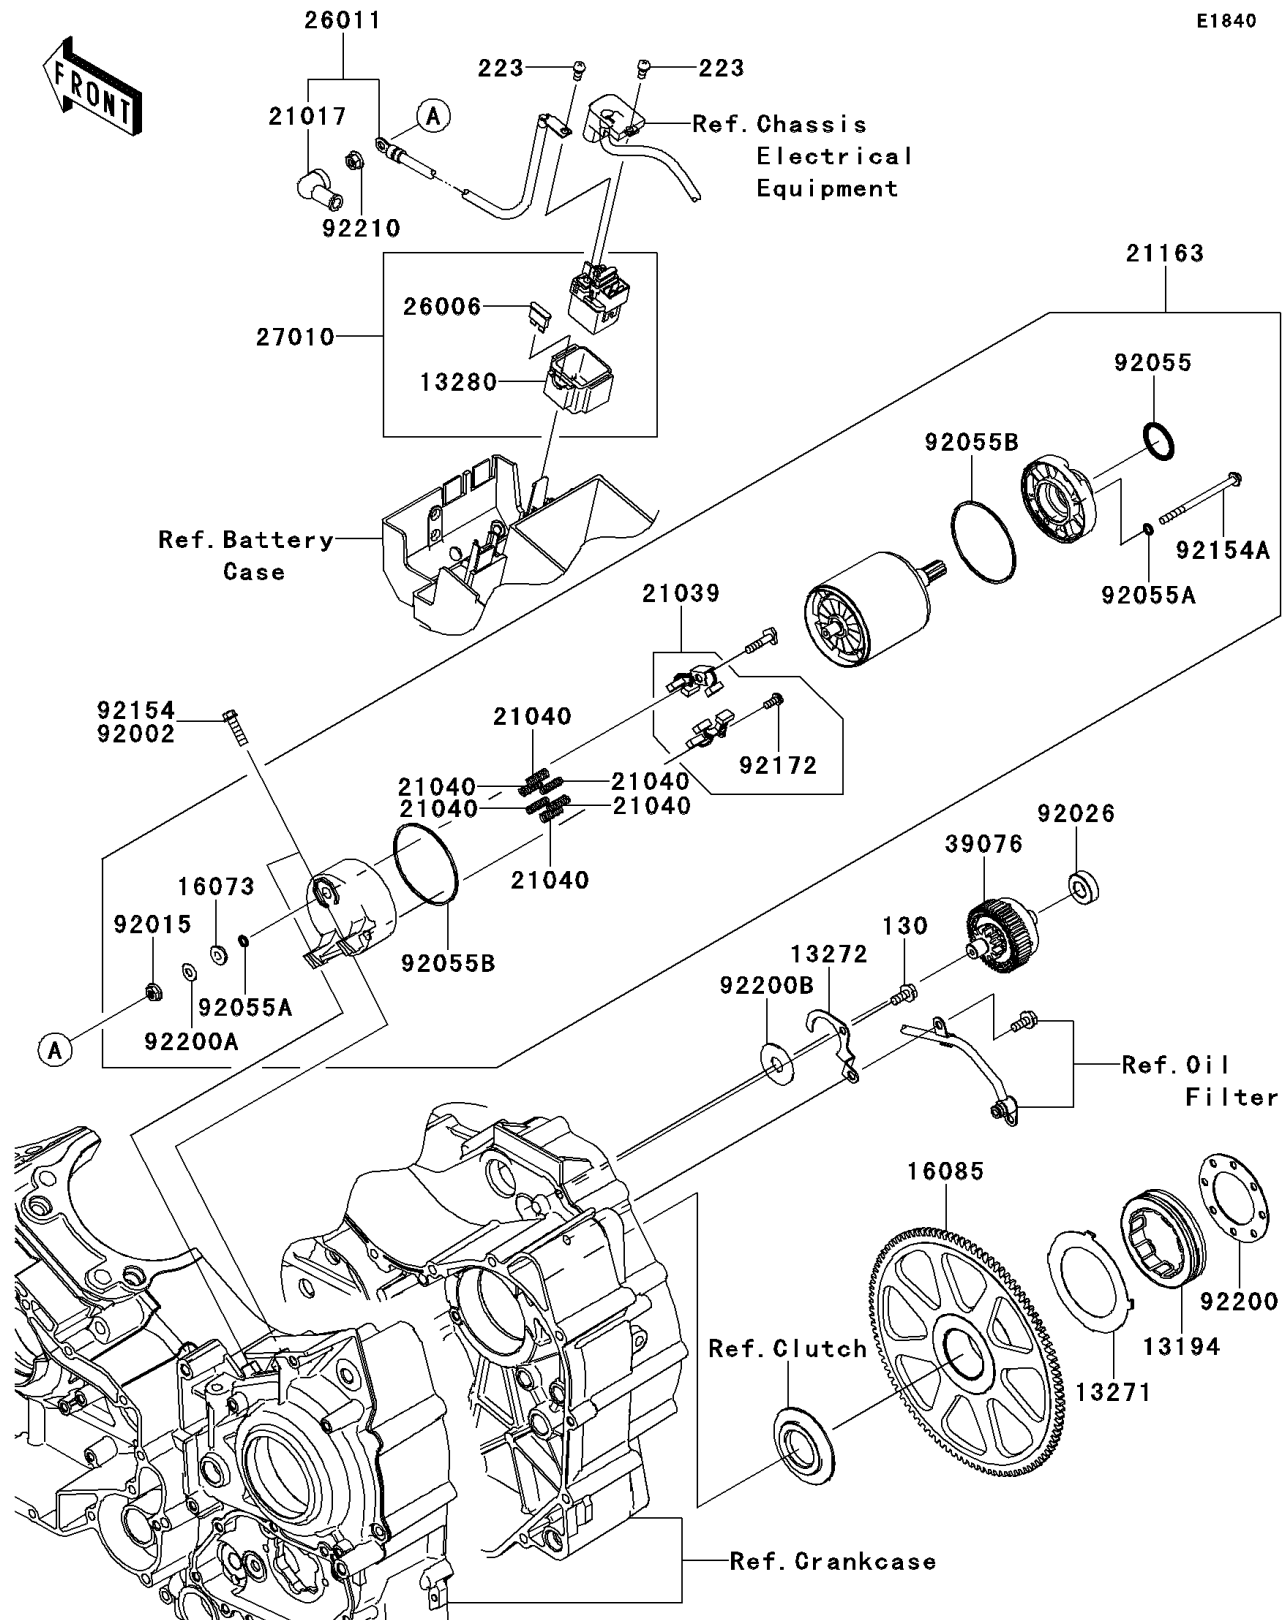

2009 Vulcan® 1700 Voyager®

PARTS DIAGRAM

Starter Motor

2009 Vulcan® 1700 Voyager®

PARTS LIST Starter Motor

Kawasaki
Let the Good Times Roll®

ITEM NAME	PART NUMBER	QUANTITY
-----------	-------------	----------
