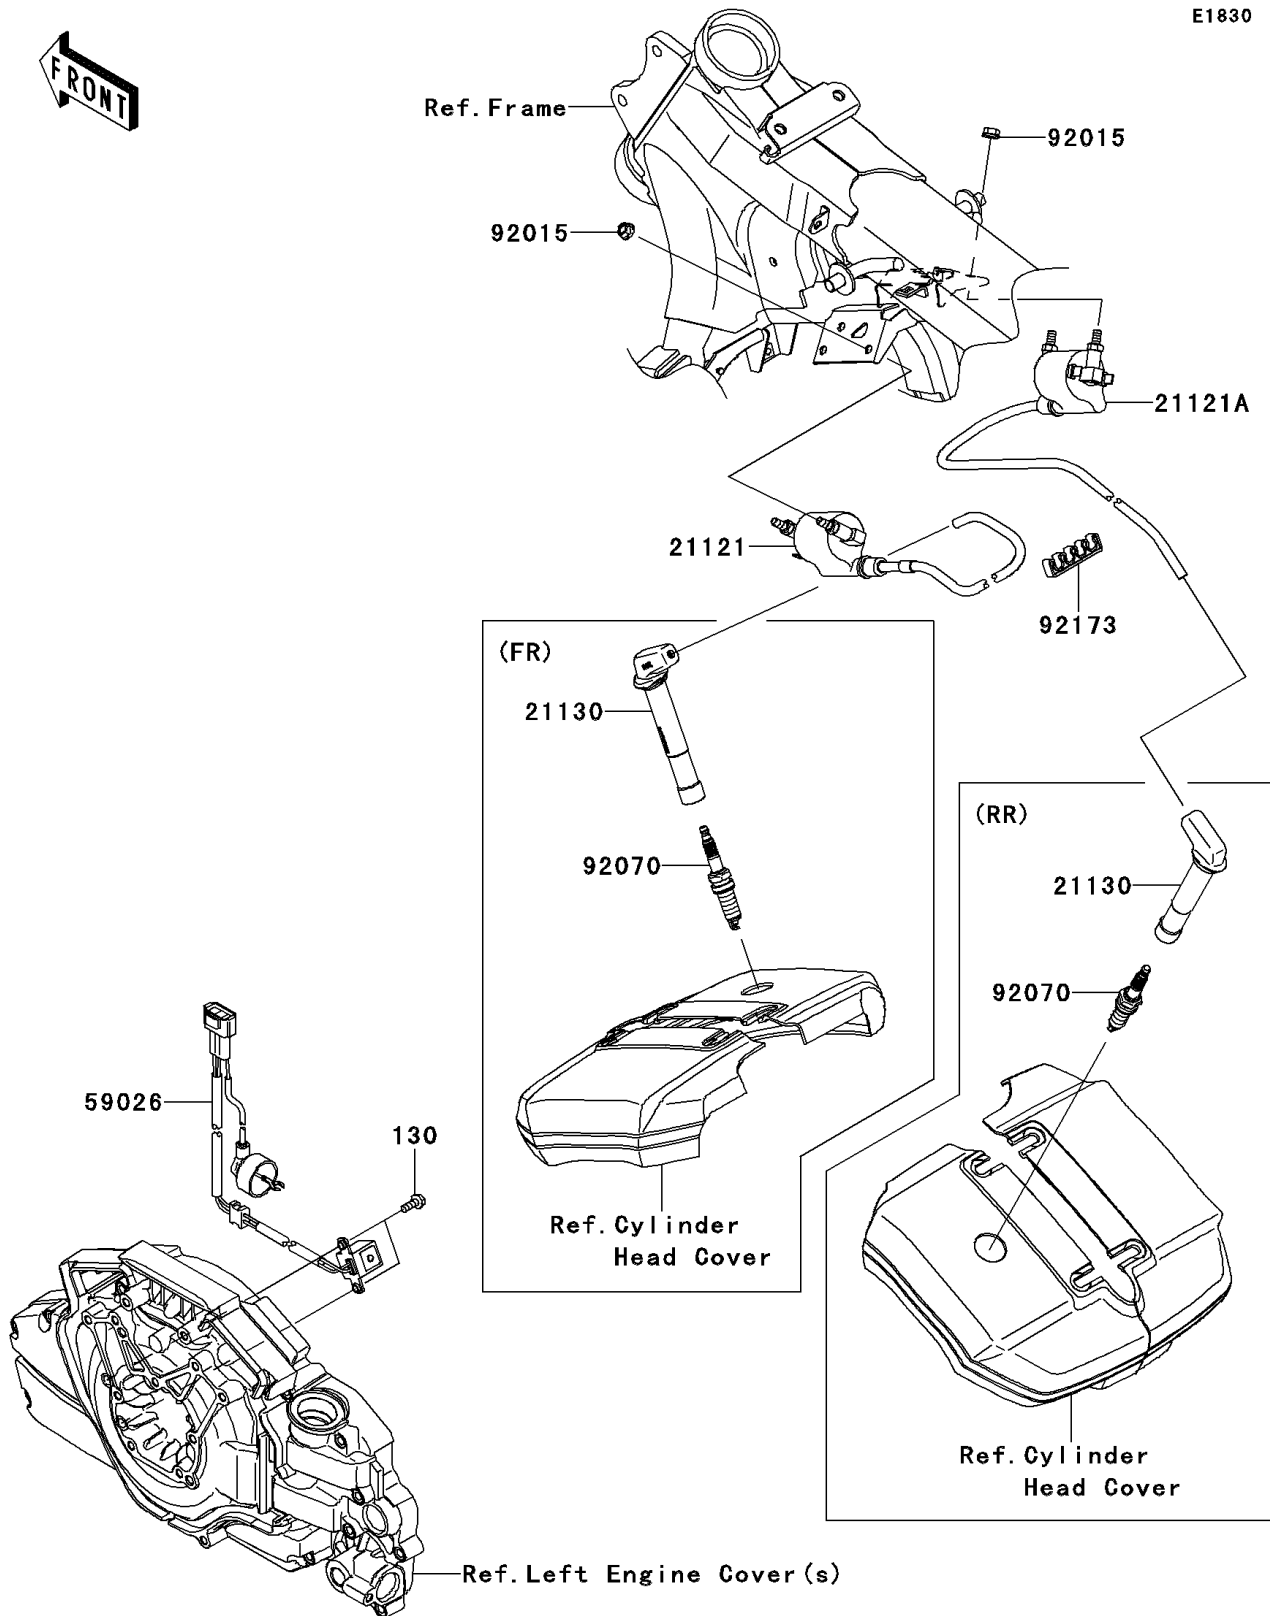

2011 VULCAN® 1700 VOYAGER®

PARTS DIAGRAM

Ignition System

E1830

2011 VULCAN® 1700 VOYAGER®

PARTS LIST Ignition System

| ITEM NAME | PART NUMBER | QUANTITY |
|-----------|-------------|----------|
|-----------|-------------|----------|
